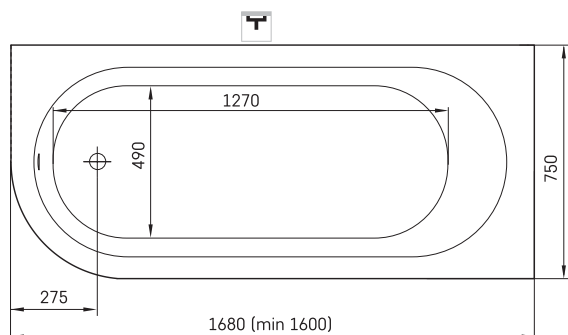

Vario L 1680x750 C

INFORMAZIONI TECNICHE

Dimensione: 1680 x 750 mm, h = 625 mm

Peso: 104 kg

Capacità: 220 l

Segmento di prodotto: ROOT

Opzionale:

Scarico con troppo pieno in plastica cromata:
SIFVPA80/00

Scarico con troppo pieno in plastica nera metallizzata:
SIFVPA80/01

Scarico con troppo pieno in metallo, colore cromo L:
SIFVVARL/H

Riduzione della lunghezza della vasca da bagno: RVSA

DISEGNI TECNICI

- LV Ieteicamā grīdas drenāžas zona
- LT kanalizācijas ievado montavimo grindyse zona
- EE Soovituslik põranda dreenaazi asukoht
- EN Suggested floor drainage area
- RU Рекомендуемое место расположения дренажа в полу
- UA Зона підключення каналізації, що рекомендується
- PL Sugerowany obszar drenażu

- LV Pieļaujams garuma un platuma robežnovirzes: līdz 1m +/-5mm, virs 1m -5/+10mm
- LT Leistini gaminio dydžio nuokrypiai 1m yra +/-5 mm, virš 1 m -5/+10 mm
- EE Mõõtmete lubatud viga pikkuses ja laiuses on 1m puhul +/-5mm, üle 1m -5/+10mm
- EN The tolerated error of dimensions for 1m is +/-5mm, above 1 -5/+10mm
- RU Допустимые изменения границ длины и ширины до 1м +/-5мм более 1м -5/+10мм
- UA Можливі зміни довжини та ширини до 1м +/-5мм, більше 1м -5/+10мм
- PL Dopuszczalne tolerancje długości i szerokości wynoszą +/-5 mm dla wymiarów do 1 m i +/-10 mm dla wymiarów powyżej 1 m.