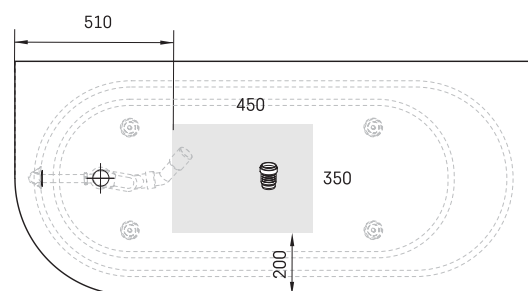

Vario L 1680x750 C

INFORMAZIONI TECNICHE

Dimensione: 1680 x 750 mm, h = 625 mm

Peso: 104 kg

Capacità: 220 l

Segmento di prodotto: ROOT

Opzionale:

Scarico con troppo pieno in plastica cromata:
SIFVPA80/00

Scarico con troppo pieno in plastica nera metallizzata:
SIFVPA80/01

Scarico con troppo pieno in metallo, colore cromo L:
SIFVVARL/H

Riduzione della lunghezza della vasca da bagno: RVSA

DISEGNI TECNICI

- LV Ieteicamā grīdas drenāžas zona
- LT kanalizācijas ievado montavimo grindyse zona
- EE Soovituslik põranda dreenaazi asukoht
- EN Suggested floor drainage area
- RU Рекомендуемое место расположения дренажа в полу
- UA Зона підключення каналізації, що рекомендується
- PL Sugerowany obszar drenażu

- LV Pieļaujams garuma un platuma robežnovirzes: līdz 1m +/-5mm, virs 1m -5/+10mm
- LT Leistini gaminio dydžio nuokrypiai 1m yra +/-5 mm, virš 1 m -5/+10 mm
- EE Mõõtmete lubatud viga pikkuses ja laiuses on 1m puhul +/-5mm, üle 1m -5/+10mm
- EN The tolerated error of dimensions for 1m is +/-5mm, above 1 -5/+10mm
- RU Допустимые изменения границ длины и ширины до 1м +/-5мм более 1м -5/+10мм
- UA Можливі зміни довжини та ширини до 1м +/-5мм, більше 1м -5/+10мм
- PL Dopuszczalne tolerancje długości i szerokości wynoszą +/-5 mm dla wymiarów do 1 m i +/-10 mm dla wymiarów powyżej 1 m.