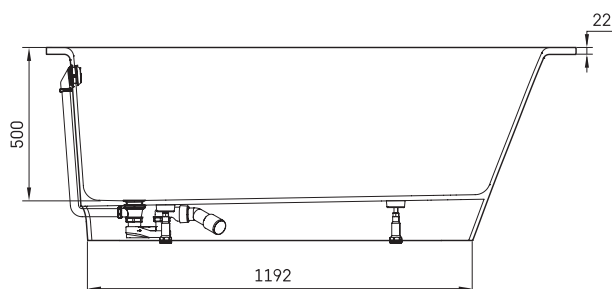

Vario L 1680x750 C

INFORMAZIONI TECNICHE

Dimensione: 1680 x 750 mm, h = 625 mm

Peso: 104 kg

Capacità: 220 l

Segmento di prodotto: ROOT

Opzionale:

Scarico con troppo pieno in plastica cromata:
SIFVPA80/00

Scarico con troppo pieno in plastica nera metallizzata:
SIFVPA80/01

Scarico con troppo pieno in metallo, colore cromo L:
SIFVVARL/H

Riduzione della lunghezza della vasca da bagno: RVSA

DISEGNI TECNICI

- LV Ieteicamā grīdas drenāžas zona
- LT kanalizācijas ievado montavimo grindyse zona
- EE Soovituslik põranda dreenaazi asukoht
- EN Suggested floor drainage area
- RU Рекомендуемое место расположения дренажа в полу
- UA Зона підключення каналізації, що рекомендується
- PL Sugerowany obszar drenażu

- LV Pieļaujams garuma un platuma robežnovirzes: līdz 1m +/-5mm, virs 1m -5/+10mm
- LT Leistini gaminio dydžio nuokrypiai 1m yra +/-5 mm, virš 1 m -5/+10 mm
- EE Mõõtmete lubatud viga pikkuses ja laiuses on 1m puhul +/-5mm, üle 1m -5/+10mm
- EN The tolerated error of dimensions for 1m is +/-5mm, above 1 -5/+10mm
- RU Допустимые изменения границ длины и ширины до 1м +/-5мм более 1м -5/+10мм
- UA Можливі зміни довжини та ширини до 1м +/-5мм, більше 1м -5/+10мм
- PL Dopuszczalne tolerancje długości i szerokości wynoszą +/-5 mm dla wymiarów do 1 m i +/-10 mm dla wymiarów powyżej 1 m.