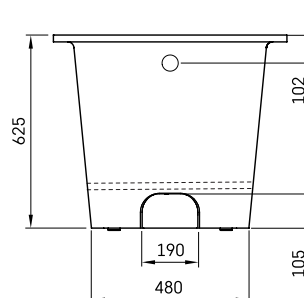

Vario L 1680x750 C

INFORMAZIONI TECNICHE

Dimensione: 1680 x 750 mm, h = 625 mm

Peso: 104 kg

Capacità: 220 l

Segmento di prodotto: ROOT

Opzionale:

Scarico con troppo pieno in plastica cromata:
SIFVPA80/00

Scarico con troppo pieno in plastica nera metallizzata:
SIFVPA80/01

Scarico con troppo pieno in metallo, colore cromo L:
SIFVVARL/H

Riduzione della lunghezza della vasca da bagno: RVSA

DISEGNI TECNICI

- LV Ieteicamā grīdas drenāžas zona
- LT kanalizācijas ievado montavimo grindyse zona
- EE Soovituslik põranda dreenaazi asukoht
- EN Suggested floor drainage area
- RU Рекомендуемое место расположения дренажа в полу
- UA Зона підключення каналізації, що рекомендується
- PL Sugerowany obszar drenażu

- LV Pieļaujams garuma un platuma robežnovirzes: līdz 1m +/-5mm, virs 1m -5/+10mm
- LT Leistini gaminio dydžio nuokrypiai 1m yra +/-5 mm, virš 1 m -5/+10 mm
- EE Mõõtmete lubatud viga pikkuses ja laiuses on 1m puhul +/-5mm, üle 1m -5/+10mm
- EN The tolerated error of dimensions for 1m is +/-5mm, above 1 -5/+10mm
- RU Допустимые изменения границ длины и ширины до 1м +/-5мм более 1м -5/+10мм
- UA Можливі зміни довжини та ширини до 1м +/-5мм, більше 1м -5/+10мм
- PL Dopuszczalne tolerancje długości i szerokości wynoszą +/-5 mm dla wymiarów do 1 m i +/-10 mm dla wymiarów powyżej 1 m.