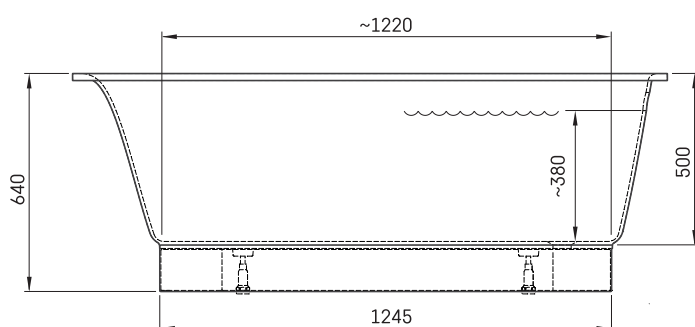

Uno 170

INFORMAZIONI TECNICHE

Dimensione: 1700 x 750 mm, h = 640 mm

Peso: 90 kg

Capacità: 240 l

Opzionale:

Pannello frontale piccolo: PAUNOGRM/xx

Scarico con troppo pieno in plastica cromata:
SIFVPAA80/00

Scarico con troppo pieno in plastica nera metallizzata:
SIFVPAA80/01

Scarico con troppo pieno in metallo, colore cromo Uno:
SIFVUNO/H

DISEGNI TECNICI

- LV Ieteicamā grīdas drenāžas zona
- LT kanalizācijas ievado montavimo grindyse zona
- EE Soovituslik põranda dreenaazi asukoht
- EN Suggested floor drainage area
- RU Рекомендуемое место расположения дренажа в полу
- UA Зона підключення каналізації, що рекомендується
- PL Sugerowany obszar drenażu