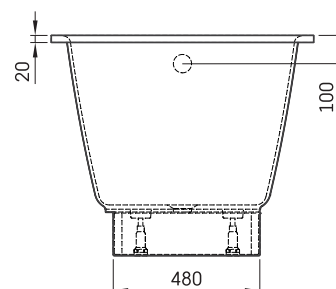

Uno 170

INFORMAZIONI TECNICHE

Dimensione: 1700 x 750 mm, h = 640 mm

Peso: 90 kg

Capacità: 240 l

Opzionale:

Pannello frontale piccolo: PAUNOGRM/xx

Scarico con troppo pieno in plastica cromata:
SIFVPAA80/00

Scarico con troppo pieno in plastica nera metallizzata:
SIFVPAA80/01

Scarico con troppo pieno in metallo, colore cromo Uno:
SIFVUNO/H

DISEGNI TECNICI

- LV Ieteicamā grīdas drenāžas zona
- LT kanalizācijas ievado montavimo grindyse zona
- EE Soovituslik põranda dreenaazi asukoht
- EN Suggested floor drainage area
- RU Рекомендуемое место расположения дренажа в полу
- UA Зона підключення каналізації, що рекомендується
- PL Sugerowany obszar drenażu