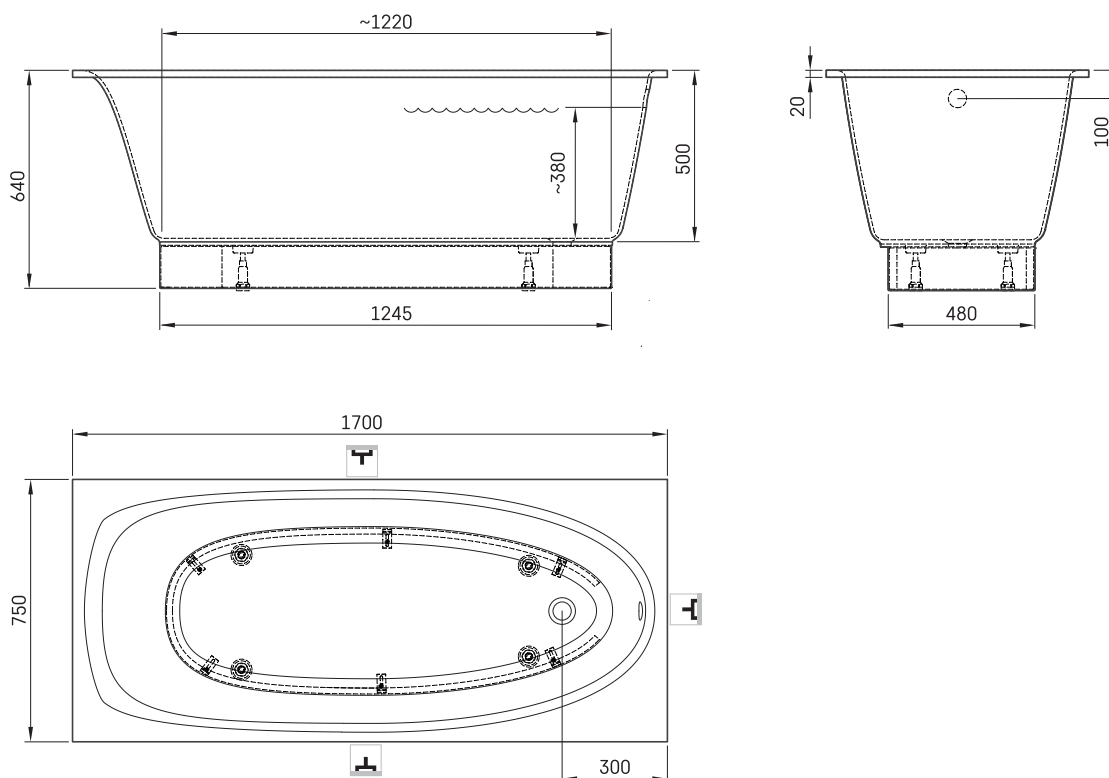

## INFORMAZIONI TECNICHE

Dimensione: 1700 x 750 mm, h = 640 mm

Peso: 90 kg

Capacità: 240 l

Segmento di prodotto: ROOT

## DISEGNI TECNICI

- LV leteicamā grīdas drenāžas zona
- LT kanalizācijas ievado montavimo grindyse zona
- EE Soovituslik põranda dreenaazi asukoht
- EN Suggested floor drainage area
- RU Рекомендуемое место расположения дренажа в полу
- UA Зона підключення каналізації, що рекомендується
- PL Sugerowany obszar drenażu