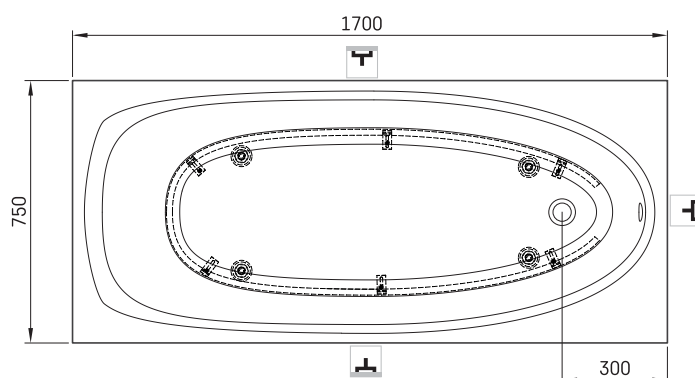

Uno 170

INFORMAZIONI TECNICHE

Dimensione: 1700 x 750 mm, h = 640 mm

Peso: 90 kg

Capacità: 240 l

Opzionale:

Pannello frontale piccolo: PAUNOGRM/xx

Scarico con troppo pieno in plastica cromata:
SIFVPAA80/00

Scarico con troppo pieno in plastica nera metallizzata:
SIFVPAA80/01

Scarico con troppo pieno in metallo, colore cromo Uno:
SIFVUNO/H

DISEGNI TECNICI

- LV Ieteicamā grīdas drenāžas zona
- LT kanalizācijas ievado montavimo grindyse zona
- EE Soovituslik põranda dreenaazi asukoht
- EN Suggested floor drainage area
- RU Рекомендуемое место расположения дренажа в полу
- UA Зона підключення каналізації, що рекомендується
- PL Sugerowany obszar drenażu