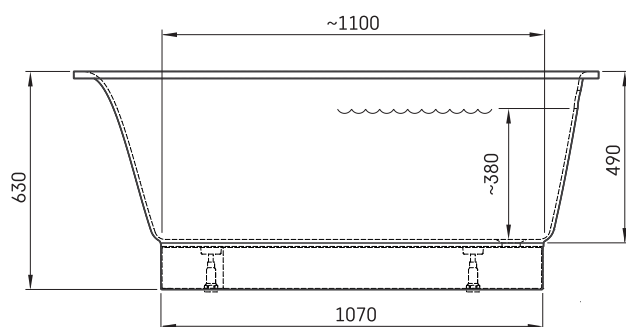

Uno 150

INFORMAZIONI TECNICHE

Dimensione: 1500 x 750 mm, h = 640 mm

Peso: 83 kg

Capacità: 210 l

Opzionale:

Pannello frontale piccolo: PAUNOM/xx

Scarico con troppo pieno in plastica cromata:
SIFVPAA80/00

Scarico con troppo pieno in plastica nera metallizzata:
SIFVPAA80/01

Scarico con troppo pieno in metallo, colore cromo Uno:
SIFVUNO/H

DISEGNI TECNICI

- LV Ieteicamā grīdas drenāžas zona
- LT kanalizācijas ievado montavimo grindyse zona
- EE Soovituslik põranda дренаazi asukoht
- EN Suggested floor drainage area
- RU Рекомендуемое место расположения дренажа в полу
- UA Зона підключення каналізації, що рекомендується
- PL Sugerowany obszar drenażu