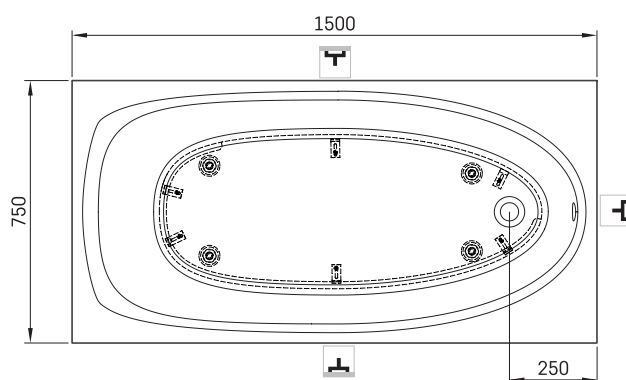

Uno 150

INFORMAZIONI TECNICHE

Dimensione: 1500 x 750 mm, h = 640 mm

Peso: 83 kg

Capacità: 210 l

Opzionale:

Pannello frontale piccolo: PAUNOM/xx

Scarico con troppo pieno in plastica cromata:
SIFVPAA80/00

Scarico con troppo pieno in plastica nera metallizzata:
SIFVPAA80/01

Scarico con troppo pieno in metallo, colore cromo Uno:
SIFVUNO/H

DISEGNI TECNICI

- LV Ieteicamā grīdas drenāžas zona
- LT kanalizācijas ievado montavimo grindyse zona
- EE Soovituslik põranda дренаazi asukoht
- EN Suggested floor drainage area
- RU Рекомендуемое место расположения дренажа в полу
- UA Зона підключення каналізації, що рекомендується
- PL Sugerowany obszar drenażu