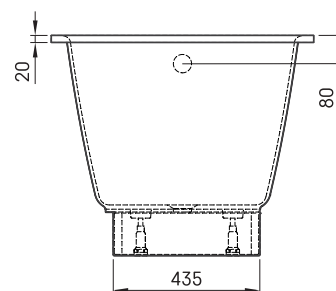

Uno 150

INFORMAZIONI TECNICHE

Dimensione: 1500 x 750 mm, h = 640 mm

Peso: 83 kg

Capacità: 210 l

Opzionale:

Pannello frontale piccolo: PAUNOM/xx

Scarico con troppo pieno in plastica cromata:
SIFVPAA80/00

Scarico con troppo pieno in plastica nera metallizzata:
SIFVPAA80/01

Scarico con troppo pieno in metallo, colore cromo Uno:
SIFVUNO/H

DISEGNI TECNICI

- LV Ieteicamā grīdas drenāžas zona
- LT kanalizācijas ievado montavimo grindyse zona
- EE Soovituslik põranda дренаazi asukoht
- EN Suggested floor drainage area
- RU Рекомендуемое место расположения дренажа в полу
- UA Зона підключення каналізації, що рекомендується
- PL Sugerowany obszar drenażu