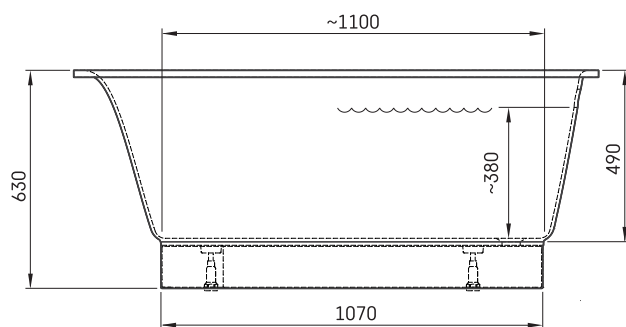

## INFORMAZIONI TECNICHE

Dimensione: 1500 x 750 mm, h = 640 mm

Peso: 83 kg

Capacità: 210 l

Segmento di prodotto: ROOT

## DISEGNI TECNICI

- LV Ieteicamā grīdas drenāžas zona
- LT kanalizācijas ievado montavimo grindyse zona
- EE Soovitustlik põranda dreneaazi asukoht
- EN Suggested floor drainage area
- RU Рекомендуемое место расположения дренажа в полу
- UA Зона підключення каналізації, що рекомендується
- PL Sugerowany obszar drenażu