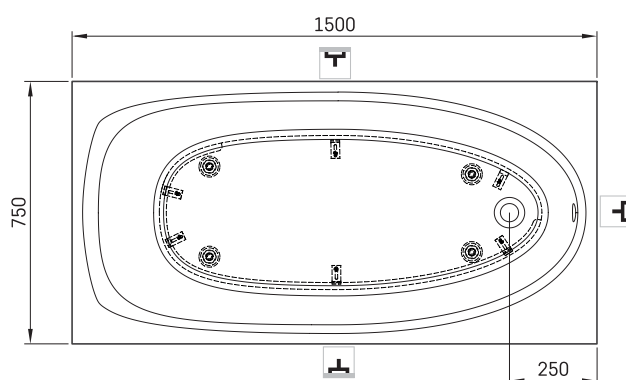

## INFORMAZIONI TECNICHE

Dimensione: 1500 x 750 mm, h = 640 mm

Peso: 83 kg

Capacità: 210 l

Segmento di prodotto: ROOT

### Opzionale:

Pannello frontale piccolo: PAUNOM/xx

Scarico con troppo pieno in plastica cromata:  
SIFVPA80/00

Scarico con troppo pieno in plastica nera metallizzata:  
SIFVPA80/01

Scarico con troppo pieno in metallo, colore cromo Uno:  
SIFVUNO/H

## DISEGNI TECNICI

- LV Ieteicamā grīdas drenāžas zona
- LT kanalizācijas ievado montavimo grindyse zona
- EE Soovitustlik põranda dreneaazi asukoht
- EN Suggested floor drainage area
- RU Рекомендуемое место расположения дренажа в полу
- UA Зона підключення каналізації, що рекомендується
- PL Sugerowany obszar drenażu