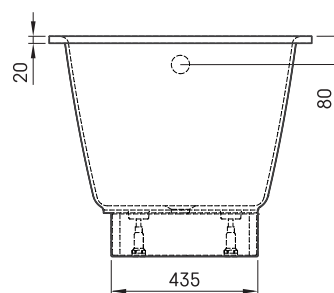

## INFORMAZIONI TECNICHE

Dimensione: 1500 x 750 mm, h = 640 mm

Peso: 83 kg

Capacità: 210 l

Segmento di prodotto: ROOT

## DISEGNI TECNICI

- LV Ieteicamā grīdas drenāžas zona
- LT kanalizācijas ievado montavimo grindyse zona
- EE Soovitustlik põranda dreneaazi asukoht
- EN Suggested floor drainage area
- RU Рекомендуемое место расположения дренажа в полу
- UA Зона підключення каналізації, що рекомендується
- PL Sugerowany obszar drenażu