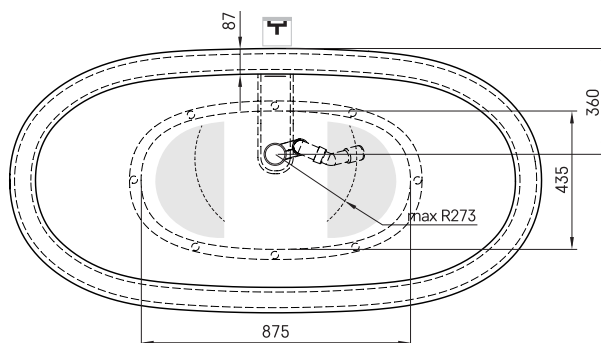

Dolce

INFORMAZIONI TECNICHE

Dimensione: 1800 x 900 mm, h = 650 mm

Capacità: 260 l

Peso: 130 kg

Segmento di prodotto: CORE

DISEGNI TECNICI

- LV leteicamā grīdas drenāžas zona
- LT kanalizacijos įvado montavimo grindyse zona
- EE Soovituslik põranda дренаazi asukoht
- EN Suggested floor drainage area
- RU Рекомендуемое место расположения дренажа в полу
- UA Зона підключення каналізації, що рекомендується
- PL Sugerowany obszar дренаżu

- LV Pielaļjamās garuma un platuma robežnovirzes: līdz 1 m +/-5mm, virs 1 m -5/+10mm
- LT Leistini gaminio dydžio nuokrypiai 1m yra +/-5 mm, virš 1 m -5/+10 mm
- EE Mõõtmete lubatud viga pikkuses ja laiuses on 1m puhul +/-5mm, üle 1 m -5/+10mm
- EN The tolerated error of dimensions for 1m is +/-5mm, above 1 -5/+10mm
- RU Допустимые изменения границ длины и ширины до 1 м +/-5мм более 1 м -5/+10мм
- UA Можливі зміни довжини та ширини до 1 м +/-5мм, більше 1 м -5/+10мм
- PL Dopuszczalne tolerancje długości i szerokości wynoszą +/-5 mm dla wymiarów do 1 m i +5/-10 mm dla wymiarów powyżej 1 m.