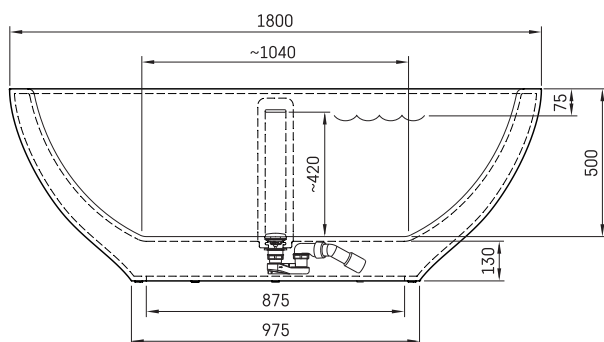

Dolce

INFORMAZIONI TECNICHE

Dimensione: 1800 x 900 mm, h = 650 mm

Capacità: 260 l

Peso: 130 kg

Segmento di prodotto: CORE

DISEGNI TECNICI

- LV leteicamā grīdas drenāžas zona
- LT kanalizacijos įvado montavimo grindyse zona
- EE Soovituslik põranda дренаazi asukoht
- EN Suggested floor drainage area
- RU Рекомендуемое место расположения дренажа в полу
- UA Зона підключення каналізації, що рекомендується
- PL Sugerowany obszar дренаżu

- LV Pielaļjamās garuma un platuma robežnovirzes: līdz 1 m +/-5mm, virs 1 m -5/+10mm
- LT Leistini gaminio dydžio nuokrypiai 1m yra +/-5 mm, virš 1 m -5/+10 mm
- EE Mõõtmete lubatud viga pikkuses ja laiuses on 1m puhul +/-5mm, üle 1 m -5/+10mm
- EN The tolerated error of dimensions for 1m is +/-5mm, above 1 -5/+10mm
- RU Допустимые изменения границ длины и ширины до 1 м +/-5мм более 1 м -5/+10мм
- UA Можливі зміни довжини та ширини до 1 м +/-5мм, більше 1 м -5/+10мм
- PL Dopuszczalne tolerancje długości i szerokości wynoszą +/-5 mm dla wymiarów do 1 m i +5/-10 mm dla wymiarów powyżej 1 m.