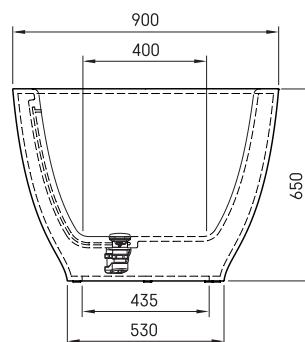

Dolce

INFORMAZIONI TECNICHE

Dimensione: 1800 x 900 mm, h = 650 mm

Peso: 130 kg

Capacità: 260 l

DISEGNI TECNICI

- LV leteicamā grīdas drenāžas zona
- LT kanalizācijas ievado montavimo grindyse zona
- EE Soovituslik põranda дренаazi asukoht
- EN Suggested floor drainage area
- RU Рекомендуемое место расположения дренажа в полу
- UA Зона підключення каналізації, що рекомендується
- PL Sugerowany obszar дренаżu

- LV Pieļaujāmās garuma un platuma robežnovirzes: līdz 1 m +/-5mm, virs 1 m -5/+10mm
- LT Leistini gaminio dydžio nuokrypiai 1m yra +/-5 mm, virš 1 m -5/+10 mm
- EE Mõõtmete lubatud viga pikkuses ja laiuses on 1m puhul +/-5mm, üle 1 m -5/+10mm
- EN The tolerated error of dimensions for 1m is +/-5mm, above 1 -5/+10mm
- RU Допустимые изменения границ длины и ширины до 1 м +/-5мм более 1 м -5/+10мм
- UA Можливі зміни довжини та ширини до 1 м +/-5мм, більше 1 м -5/+10мм
- PL Dopuszczalne tolerancje długości i szerokości wynoszą +/-5 mm dla wymiarów do 1 m i +/-10 mm dla wymiarów powyżej 1 m.