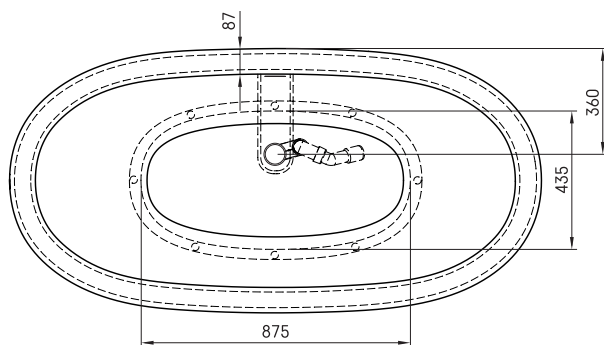

Dolce

INFORMAZIONI TECNICHE

Dimensione: 1800 x 900 mm, h = 650 mm

Peso: 130 kg

Capacità: 260 l

DISEGNI TECNICI

- LV leteicamā grīdas drenāžas zona
- LT kanalizācijas ievado montavimo grindyse zona
- EE Soovituslik põranda дренаazi asukoht
- EN Suggested floor drainage area
- RU Рекомендуемое место расположения дренажа в полу
- UA Зона підключення каналізації, що рекомендується
- PL Sugerowany obszar дренаżu

- LV Pieļaujāmās garuma un platuma robežnovirzes: līdz 1 m +/-5mm, virs 1 m -5/+10mm
- LT Leistini gaminio dydžio nuokrypiai 1m yra +/-5 mm, virš 1 m -5/+10 mm
- EE Mõõtmete lubatud viga pikkuses ja laiuses on 1m puhul +/-5mm, üle 1 m -5/+10mm
- EN The tolerated error of dimensions for 1m is +/-5mm, above 1 -5/+10mm
- RU Допустимые изменения границ длины и ширины до 1 м +/-5мм более 1 м -5/+10мм
- UA Можливі зміни довжини та ширини до 1 м +/-5мм, більше 1 м -5/+10мм
- PL Dopuszczalne tolerancje długości i szerokości wynoszą +/-5 mm dla wymiarów do 1 m i +/-10 mm dla wymiarów powyżej 1 m.