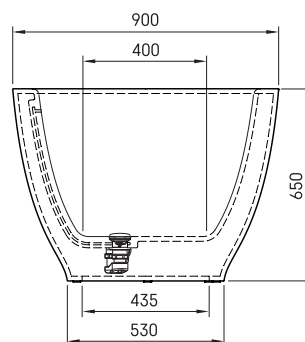

Dolce

INFORMAZIONI TECNICHE

Dimensione: 1800 x 900 mm, h = 650 mm

Capacità: 260 l

Peso: 130 kg

Segmento di prodotto: CORE

DISEGNI TECNICI

- LV leteicamā grīdas drenāžas zona
- LT kanalizacijos įvado montavimo grindyse zona
- EE Soovituslik põranda дренаazi asukoht
- EN Suggested floor drainage area
- RU Рекомендуемое место расположения дренажа в полу
- UA Зона підключення каналізації, що рекомендується
- PL Sugerowany obszar дренаżu

- LV Pielaļjamās garuma un platuma robežnovirzes: līdz 1 m +/-5mm, virs 1 m -5/+10mm
- LT Leistini gaminio dydžio nuokrypiai 1m yra +/-5 mm, virš 1 m -5/+10 mm
- EE Mõõtmete lubatud viga pikkuses ja laiuses on 1m puhul +/-5mm, üle 1 m -5/+10mm
- EN The tolerated error of dimensions for 1m is +/-5mm, above 1 -5/+10mm
- RU Допустимые изменения границ длины и ширины до 1 м +/-5мм более 1 м -5/+10мм
- UA Можливі зміни довжини та ширини до 1 м +/-5мм, більше 1 м -5/+10мм
- PL Dopuszczalne tolerancje długości i szerokości wynoszą +/-5 mm dla wymiarów do 1 m i +5/-10 mm dla wymiarów powyżej 1 m.