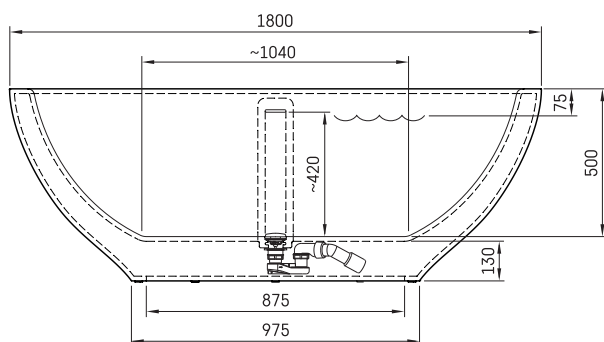

Dolce

INFORMAZIONI TECNICHE

Dimensione: 1800 x 900 mm, h = 650 mm

Peso: 130 kg

Capacità: 260 l

DISEGNI TECNICI

- LV leteicamā grīdas drenāžas zona
- LT kanalizācijas ievado montavimo grindyse zona
- EE Soovituslik põranda дренаazi asukoht
- EN Suggested floor drainage area
- RU Рекомендуемое место расположения дренажа в полу
- UA Зона підключення каналізації, що рекомендується
- PL Sugerowany obszar дренаżu

- LV Pieļaujāmās garuma un platuma robežnovirzes: līdz 1 m +/-5mm, virs 1 m -5/+10mm
- LT Leistini gaminio dydžio nuokrypiai 1m yra +/-5 mm, virš 1 m -5/+10 mm
- EE Mõõtmete lubatud viga pikkuses ja laiuses on 1m puhul +/-5mm, üle 1 m -5/+10mm
- EN The tolerated error of dimensions for 1m is +/-5mm, above 1 -5/+10mm
- RU Допустимые изменения границ длины и ширины до 1 м +/-5мм более 1 м -5/+10мм
- UA Можливі зміни довжини та ширини до 1 м +/-5мм, більше 1 м -5/+10мм
- PL Dopuszczalne tolerancje długości i szerokości wynoszą +/-5 mm dla wymiarów do 1 m i +/-10 mm dla wymiarów powyżej 1 m.