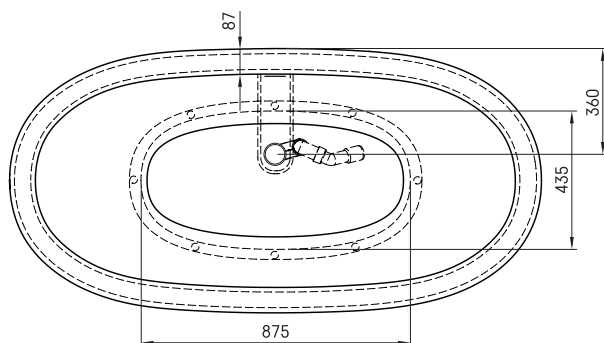

Dolce

INFORMAZIONI TECNICHE

Dimensione: 1800 x 900 mm, h = 650 mm

Capacità: 260 l

Peso: 130 kg

Segmento di prodotto: CORE

DISEGNI TECNICI

- LV leteicamā grīdas drenāžas zona
- LT kanalizacijos įvado montavimo grindyse zona
- EE Soovituslik põranda дренаazi asukoht
- EN Suggested floor drainage area
- RU Рекомендуемое место расположения дренажа в полу
- UA Зона підключення каналізації, що рекомендується
- PL Sugerowany obszar дренаżu

- LV Pielaļjamās garuma un platuma robežnovirzes: līdz 1 m +/-5mm, virs 1 m -5/+10mm
- LT Leistini gaminio dydžio nuokrypiai 1m yra +/-5 mm, virš 1 m -5/+10 mm
- EE Mõõtmete lubatud viga pikkuses ja laiuses on 1m puhul +/-5mm, üle 1 m -5/+10mm
- EN The tolerated error of dimensions for 1m is +/-5mm, above 1 -5/+10mm
- RU Допустимые изменения границ длины и ширины до 1 м +/-5мм более 1 м -5/+10мм
- UA Можливі зміни довжини та ширини до 1 м +/-5мм, більше 1 м -5/+10мм
- PL Dopuszczalne tolerancje długości i szerokości wynoszą +/-5 mm dla wymiarów do 1 m i +5/-10 mm dla wymiarów powyżej 1 m.