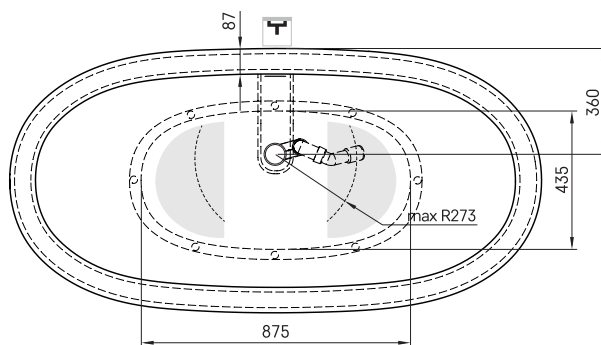

Dolce

INFORMAZIONI TECNICHE

Dimensione: 1800 x 900 mm, h = 650 mm

Peso: 130 kg

Capacità: 260 l

DISEGNI TECNICI

- LV leteicamā grīdas drenāžas zona
- LT kanalizācijas ievado montavimo grindyse zona
- EE Soovituslik põranda дренаazi asukoht
- EN Suggested floor drainage area
- RU Рекомендуемое место расположения дренажа в полу
- UA Зона підключення каналізації, що рекомендується
- PL Sugerowany obszar дренаżu

- LV Pieļaujāmās garuma un platuma robežnovirzes: līdz 1 m +/-5mm, virs 1 m -5/+10mm
- LT Leistini gaminio dydžio nuokrypiai 1m yra +/-5 mm, virš 1 m -5/+10 mm
- EE Mõõtmete lubatud viga pikkuses ja laiuses on 1m puhul +/-5mm, üle 1 m -5/+10mm
- EN The tolerated error of dimensions for 1m is +/-5mm, above 1 -5/+10mm
- RU Допустимые изменения границ длины и ширины до 1 м +/-5мм более 1 м -5/+10мм
- UA Можливі зміни довжини та ширини до 1 м +/-5мм, більше 1 м -5/+10мм
- PL Dopuszczalne tolerancje długości i szerokości wynoszą +/-5 mm dla wymiarów do 1 m i +/-10 mm dla wymiarów powyżej 1 m.