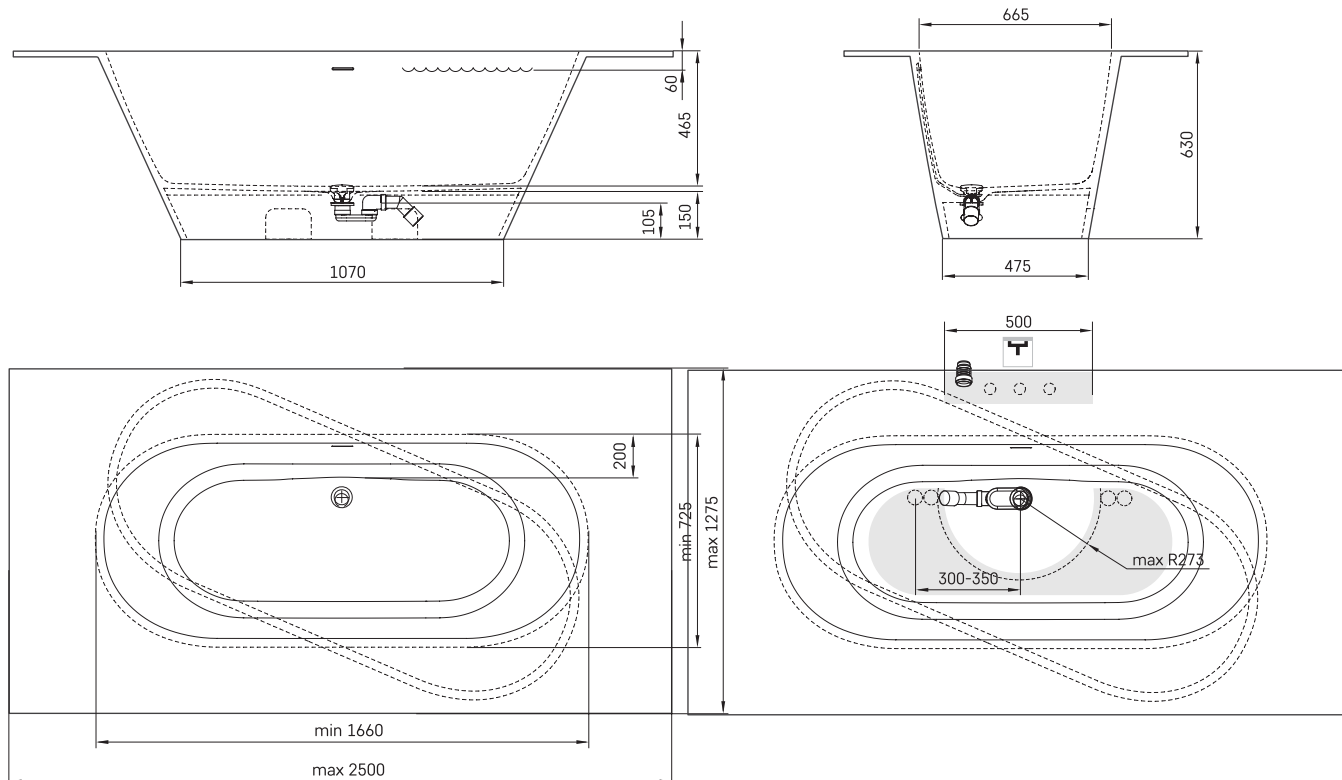

Deco Shape

INFORMAZIONI TECNICHE

Dimensione: 1660 x 725 mm, h = 630 mm

Peso: 130 kg

Capacità: 240 l

Segmento di prodotto: MTM

DISEGNI TECNICI

- LV leteicamā grīdas drenāžas zona
- LT kanalizācijas ievado montavimo grindyse zona
- EE Soovituslik põranda dreenaazi asukoht
- EN Suggested floor drainage area
- RU Рекомендуемое место расположения дренажа в полу
- UA Зона підключення каналізації, що рекомендується
- PL Sugerowany obszar дренаżu

- LV Pieļaujāmās garuma un platuma robežnovirzes: līdz 1 m +/-5 mm, virs 1 m -5/+10 mm
- LT Leistini gaminio dydžio nuokryptai 1 m yra +/-5 mm, virš 1 m -5/+10 mm
- EE Mõõtmete lubatud viga pikkuses ja laiuses on 1 m puhul +/-5mm, üle 1 m -5/+10mm
- EN The tolerated error of dimensions for 1 m is +/-5mm, above 1 -5/+10mm
- RU Допустимые изменения границ длины и ширины до 1 м +/-5 мм более 1 м -5/+10 мм
- UA Можливі зміни довжини та ширини до 1 м +/-5 мм, більше 1 м -5/+10 мм
- PL Dopuszczalne tolerancje długości i szerokości wynoszą +/-5 mm dla wymiarów do 1 m i +5/-10 mm dla wymiarów powyżej 1 m.