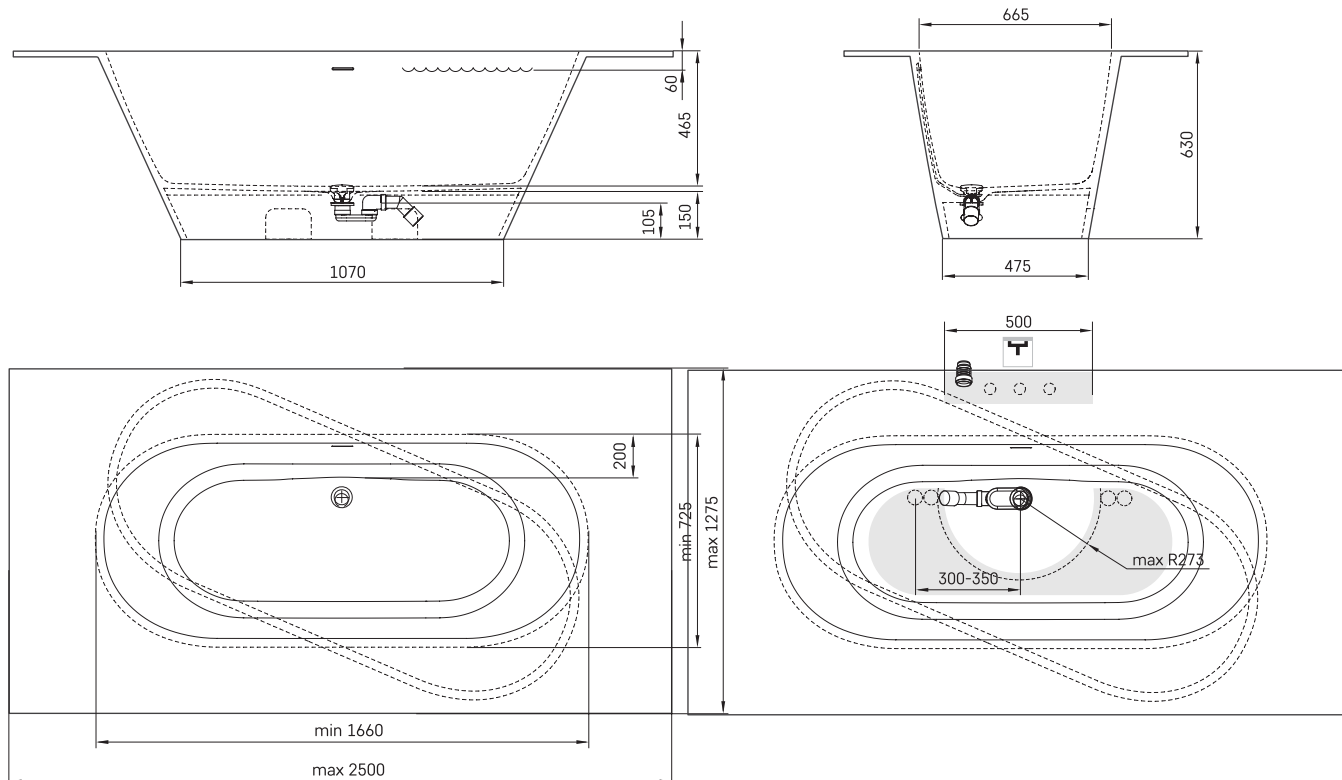

Deco Shape

INFORMAZIONI TECNICHE

Dimensione: 1660 x 725 mm, h = 630 mm

Peso: 130 kg

Capacità: 240 l

DISEGNI TECNICI

- LV Ieteicamā grīdas drenāžas zona
- LT kanalizācijas ievado montavimo grindyse zona
- EE Soovituslik põranda dreenaazi asukoht
- EN Suggested floor drainage area
- RU Рекомендуемое место расположения дренажа в полу
- UA Зона підключення каналізації, що рекомендується
- PL Sugerowany obszar дренаżu

- LV Pieļaujāmās garuma un platuma robežnovirzes: līdz 1 m +/-5 mm, virs 1 m -5/+10 mm
- LT Leistini gaminio dydžio nuokrypiai 1 m yra +/-5 mm, virš 1 m -5/+10 mm
- EE Mõõtmete lubatud viga pikkuses ja laiuses on 1 m puhul +/-5 mm, üle 1 m -5/+10 mm
- EN The tolerated error of dimensions for 1 m is +/-5 mm, above 1 -5/+10 mm
- RU Допустимые изменения границ длины и ширины до 1 м +/-5 мм более 1 м -5/+10 мм
- UA Можливі зміни довжини та ширини до 1 м +/-5 мм, більше 1 м -5/+10 мм
- PL Dopuszczalne tolerancje długości i szerokości wynoszą +/-5 mm dla wymiarów do 1 m i +/-10 mm dla wymiarów powyżej 1 m.