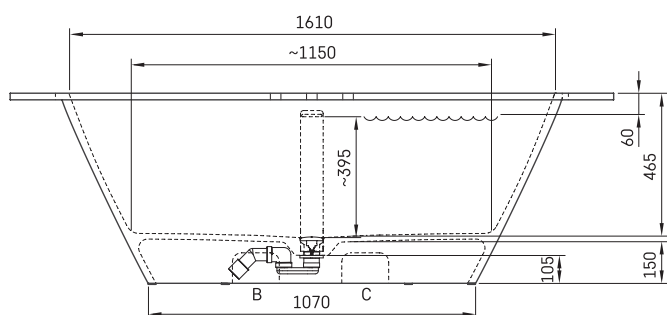

## INFORMAZIONI TECNICHE

Dimensione: 1700 x 825 mm, h = 630 mm

Peso: 130 kg

Capacità: 240 l

## DISEGNI TECNICI

- LV Ieteicamā grīdas drenāžas zona
- LT kanalizācijas įvado montavimo grindyse zona
- EE Soovitulik põranda dreenaazi asukoht
- EN Suggested floor drainage area
- RU Рекомендуемое место расположения дренажа в полу
- UA Зона підключення каналізації, що рекомендується
- PL Sugerowany obszar drenażu

- LV Pieļaujams garuma un platuma robežnovirzes: līdz 1 m +/-5mm, virs 1 m -5/+10mm
- LT Leistini gaminio dydžio nuokrypiai 1m yra +/-5 mm, virš 1 m -5/+10 mm
- EE Mõõtmete lubatud viga pikkuses ja laiuses on 1m puhul +/-5mm, üle 1m -5/+10mm
- EN The tolerated error of dimensions for 1m is +/-5mm, above 1 -5/+10mm
- RU Допустимые изменения границ длины и ширины до 1 м +/-5мм более 1 м -5/+10мм
- UA Можливі зміни довжини та ширини до 1 м +/-5мм, більше 1 м -5/+10мм
- PL Dopuszczalne tolerancje długości i szerokości wynoszą +/-5 mm dla wymiarów do 1 m i +/-10 mm dla wymiarów powyżej 1 m.