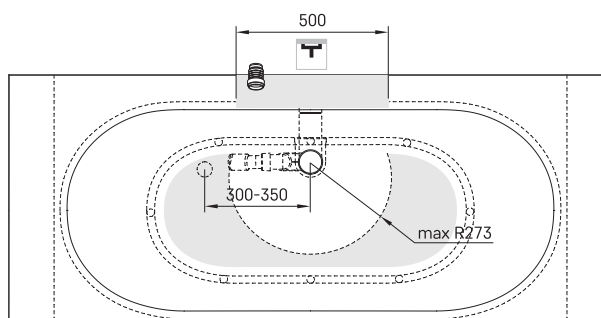

Deco Shape RE

INFORMAZIONI TECNICHE

Dimensione: 1700 x 825 mm, h = 630 mm

Capacità: 240 l

Peso: 130 kg

Segmento di prodotto: CORE

DISEGNI TECNICI

- LV Ieteicamā grīdas drenāžas zona
- LT kanalizācijas įvado montavimo grindyse zona
- EE Soovitulik põranda dreenaazi asukoht
- EN Suggested floor drainage area
- RU Рекомендуемое место расположения дренажа в полу
- UA Зона підключення каналізації, що рекомендується
- PL Sugerowany obszar drenażu

- LV Pieļaujams garuma un platuma robežnovirzes: līdz 1 m +/-5mm, virs 1 m -5/+10mm
- LT Leistini gaminio dydžio nuokrypiai 1m yra +/-5 mm, virš 1 m -5/+10 mm
- EE Mõõtmete lubatud viga pikkuses ja laiuses on 1m puhul +/-5mm, üle 1m -5/+10mm
- EN The tolerated error of dimensions for 1m is +/-5mm, above 1 -5/+10mm
- RU Допустимые изменения границ длины и ширины до 1 м +/-5мм более 1 м -5/+10мм
- UA Можливі зміни довжини та ширини до 1 м +/-5мм, більше 1 м -5/+10мм
- PL Dopuszczalne tolerancje długości i szerokości wynoszą +/-5 mm dla wymiarów do 1 m i +/-10 mm dla wymiarów powyżej 1 m.