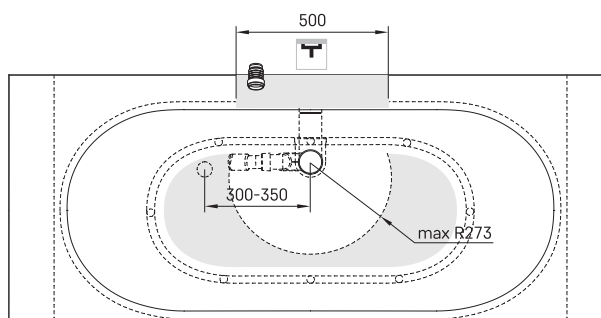

# Deco Shape RE

## INFORMAZIONI TECNICHE

Dimensione: 1700 x 825 mm, h = 630 mm

Peso: 130 kg

Capacità: 240 l

## DISEGNI TECNICI

- LV Ieteicamā grīdas drenāžas zona
- LT kanalizācijas įvado montavimo grindyse zona
- EE Soovitulik põranda dreenaazi asukoht
- EN Suggested floor drainage area
- RU Рекомендуемое место расположения дренажа в полу
- UA Зона підключення каналізації, що рекомендується
- PL Sugerowany obszar drenażu

- LV Pieļaujams garuma un platuma robežnovirzes: līdz 1 m +/-5mm, virs 1 m -5/+10mm
- LT Leistini gaminio dydžio nuokrypiai 1m yra +/-5 mm, virš 1 m -5/+10 mm
- EE Mõõtmete lubatud viga pikkuses ja laiuses on 1m puhul +/-5mm, üle 1m -5/+10mm
- EN The tolerated error of dimensions for 1m is +/-5mm, above 1 -5/+10mm
- RU Допустимые изменения границ длины и ширины до 1 м +/-5мм более 1 м -5/+10мм
- UA Можливі зміни довжини та ширини до 1 м +/-5мм, більше 1 м -5/+10мм
- PL Dopuszczalne tolerancje długości i szerokości wynoszą +/-5 mm dla wymiarów do 1 m i +/-10 mm dla wymiarów powyżej 1 m.