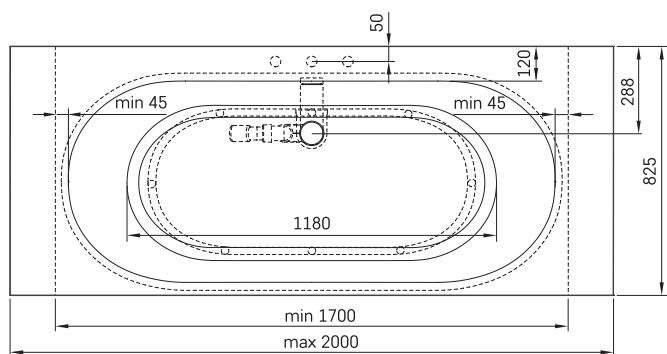

Deco Shape RE

INFORMAZIONI TECNICHE

Dimensione: 1700 x 825 mm, h = 630 mm

Capacità: 240 l

Peso: 130 kg

Segmento di prodotto: CORE

DISEGNI TECNICI

- LV Ieteicamā grīdas drenāžas zona
- LT kanalizācijas įvado montavimo grindyse zona
- EE Soovitulik põranda dreenaazi asukoht
- EN Suggested floor drainage area
- RU Рекомендуемое место расположения дренажа в полу
- UA Зона підключення каналізації, що рекомендується
- PL Sugerowany obszar drenażu

- LV Pieļaujams garuma un platuma robežnovirzes: līdz 1 m +/-5mm, virs 1 m -5/+10mm
- LT Leistini gaminio dydžio nuokrypiai 1m yra +/-5 mm, virš 1 m -5/+10 mm
- EE Mõõtmete lubatud viga pikkuses ja laiuses on 1m puhul +/-5mm, üle 1m -5/+10mm
- EN The tolerated error of dimensions for 1m is +/-5mm, above 1 -5/+10mm
- RU Допустимые изменения границ длины и ширины до 1 м +/-5мм более 1 м -5/+10мм
- UA Можливі зміни довжини та ширини до 1 м +/-5мм, більше 1 м -5/+10мм
- PL Dopuszczalne tolerancje długości i szerokości wynoszą +/-5 mm dla wymiarów do 1 m i +/-10 mm dla wymiarów powyżej 1 m.