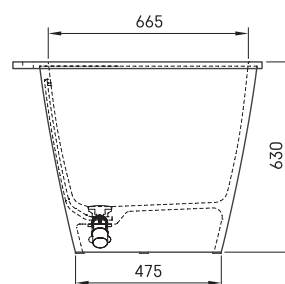

Deco Shape RE

INFORMAZIONI TECNICHE

Dimensione: 1700 x 825 mm, h = 630 mm

Capacità: 240 l

Peso: 130 kg

Segmento di prodotto: CORE

DISEGNI TECNICI

- LV Ieteicamā grīdas drenāžas zona
- LT kanalizācijas įvado montavimo grindyse zona
- EE Soovitulik põranda dreenaazi asukoht
- EN Suggested floor drainage area
- RU Рекомендуемое место расположения дренажа в полу
- UA Зона підключення каналізації, що рекомендується
- PL Sugerowany obszar drenażu

- LV Pieļaujams garuma un platuma robežnovirzes: līdz 1 m +/-5mm, virs 1 m -5/+10mm
- LT Leistini gaminio dydžio nuokrypiai 1m yra +/-5 mm, virš 1 m -5/+10 mm
- EE Mõõtmete lubatud viga pikkuses ja laiuses on 1m puhul +/-5mm, üle 1m -5/+10mm
- EN The tolerated error of dimensions for 1m is +/-5mm, above 1 -5/+10mm
- RU Допустимые изменения границ длины и ширины до 1 м +/-5мм более 1 м -5/+10мм
- UA Можливі зміни довжини та ширини до 1 м +/-5мм, більше 1 м -5/+10мм
- PL Dopuszczalne tolerancje długości i szerokości wynoszą +/-5 mm dla wymiarów do 1 m i +/-10 mm dla wymiarów powyżej 1 m.