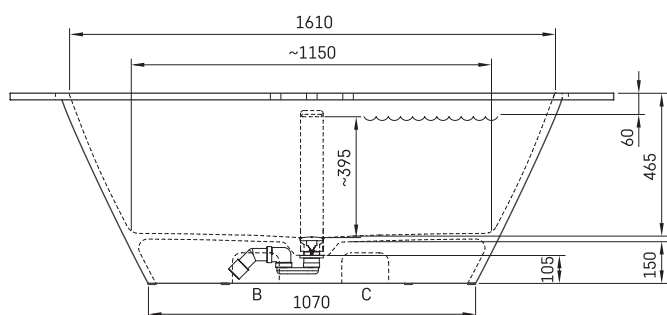

Deco Shape RE

INFORMAZIONI TECNICHE

Dimensione: 1700 x 825 mm, h = 630 mm

Capacità: 240 l

Peso: 130 kg

Segmento di prodotto: CORE

DISEGNI TECNICI

- LV Ieteicamā grīdas drenāžas zona
- LT kanalizācijas įvado montavimo grindyse zona
- EE Soovitulik põranda dreenaazi asukoht
- EN Suggested floor drainage area
- RU Рекомендуемое место расположения дренажа в полу
- UA Зона підключення каналізації, що рекомендується
- PL Sugerowany obszar drenażu

- LV Pieļaujams garuma un platuma robežnovirzes: līdz 1 m +/-5mm, virs 1 m -5/+10mm
- LT Leistini gaminio dydžio nuokrypiai 1m yra +/-5 mm, virš 1 m -5/+10 mm
- EE Mõõtmete lubatud viga pikkuses ja laiuses on 1m puhul +/-5mm, üle 1m -5/+10mm
- EN The tolerated error of dimensions for 1m is +/-5mm, above 1 -5/+10mm
- RU Допустимые изменения границ длины и ширины до 1 м +/-5мм более 1 м -5/+10мм
- UA Можливі зміни довжини та ширини до 1 м +/-5мм, більше 1 м -5/+10мм
- PL Dopuszczalne tolerancje długości i szerokości wynoszą +/-5 mm dla wymiarów do 1 m i +/-10 mm dla wymiarów powyżej 1 m.