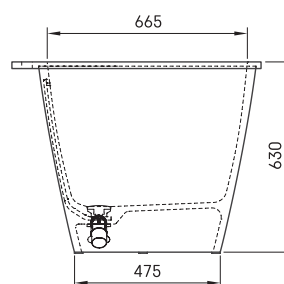

## INFORMAZIONI TECNICHE

Dimensione: 1700 x 825 mm, h = 630 mm

Peso: 130 kg

Capacità: 240 l

## DISEGNI TECNICI

- LV Ieteicamā grīdas drenāžas zona
- LT kanalizācijas įvado montavimo grindyse zona
- EE Soovitulik põranda dreenaazi asukoht
- EN Suggested floor drainage area
- RU Рекомендуемое место расположения дренажа в полу
- UA Зона підключення каналізації, що рекомендується
- PL Sugerowany obszar drenażu

- LV Pieļaujams garuma un platuma robežnovirzes: līdz 1 m +/-5mm, virs 1 m -5/+10mm
- LT Leistini gaminio dydžio nuokrypiai 1m yra +/-5 mm, virš 1 m -5/+10 mm
- EE Mõõtmete lubatud viga pikkuses ja laiuses on 1m puhul +/-5mm, üle 1m -5/+10mm
- EN The tolerated error of dimensions for 1m is +/-5mm, above 1 -5/+10mm
- RU Допустимые изменения границ длины и ширины до 1 м +/-5мм более 1 м -5/+10мм
- UA Можливі зміни довжини та ширини до 1 м +/-5мм, більше 1 м -5/+10мм
- PL Dopuszczalne tolerancje długości i szerokości wynoszą +/-5 mm dla wymiarów do 1 m i +/-10 mm dla wymiarów powyżej 1 m.