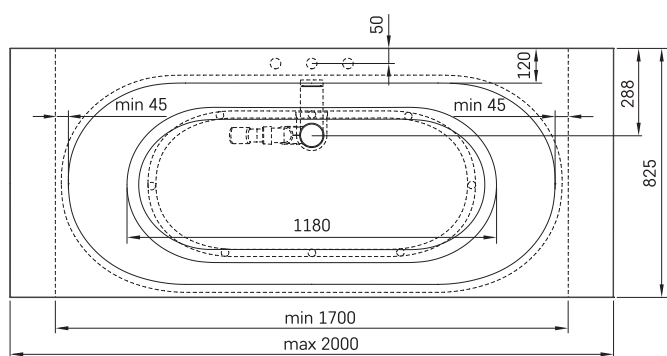

# Deco Shape RE

## INFORMAZIONI TECNICHE

Dimensione: 1700 x 825 mm, h = 630 mm

Peso: 130 kg

Capacità: 240 l

## DISEGNI TECNICI

- LV Ieteicamā grīdas drenāžas zona
- LT kanalizācijas įvado montavimo grindyse zona
- EE Soovitulik põranda dreenaazi asukoht
- EN Suggested floor drainage area
- RU Рекомендуемое место расположения дренажа в полу
- UA Зона підключення каналізації, що рекомендується
- PL Sugerowany obszar drenażu

- LV Pieļaujams garuma un platuma robežnovirzes: līdz 1 m +/-5mm, virs 1 m -5/+10mm
- LT Leistini gaminio dydžio nuokrypiai 1m yra +/-5 mm, virš 1 m -5/+10 mm
- EE Mõõtmete lubatud viga pikkuses ja laiuses on 1m puhul +/-5mm, üle 1m -5/+10mm
- EN The tolerated error of dimensions for 1m is +/-5mm, above 1 -5/+10mm
- RU Допустимые изменения границ длины и ширины до 1 м +/-5мм более 1 м -5/+10мм
- UA Можливі зміни довжини та ширини до 1 м +/-5мм, більше 1 м -5/+10мм
- PL Dopuszczalne tolerancje długości i szerokości wynoszą +/-5 mm dla wymiarów do 1 m i +/-10 mm dla wymiarów powyżej 1 m.