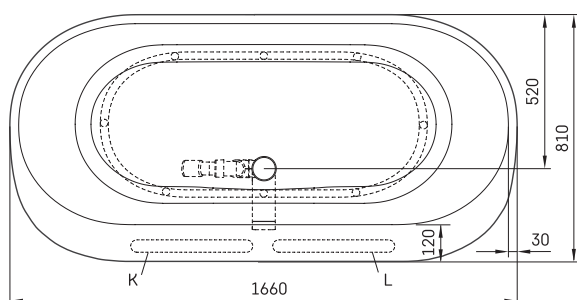

Deco Rim

INFORMAZIONI TECNICHE

Dimensione: 1660 x 810 mm, h = 630 mm

Peso: 120 kg

Capacità: 240 l

DISEGNI TECNICI

- LV leteicamā grīdas drenāžas zona
- LT kanalizācijas ievado montavimo grindyse zona
- EE Soovitustik põranda dreenaazi asukoht
- EN Suggested floor drainage area
- RU Рекомендуемое место расположения дренажа в полу
- UA Зона підключення каналізації, що рекомендується
- PL Sugerowany obszar дренаżu

- LV Pieļaujamās garuma un platuma robežnovirzes: līdz 1 m +/-5mm, virš 1 m -5/+10mm
- LT Leistini gaminio dydžio nuokrypiai 1m yra +/-5 mm, virš 1 m -5/+10 mm
- EE Mõõtmete lubatud viga pikkuses ja laiuuses on 1m puhul +/-5mm, üle 1m -5/+10mm
- EN The tolerated error of dimensions for 1m is +/-5mm, above 1 -5/+10mm
- RU Допустимые изменения границ длины и ширины до 1м +/-5мм более 1м -5/+10мм
- UA Можливі зміни довжини та ширини до 1м +/-5мм, більше 1м -5/+10мм
- PL Dopuszczalne tolerancje długości i szerokości wynoszą +/-5 mm dla wymiarów do 1 m i +/-10 mm dla wymiarów powyżej 1 m.