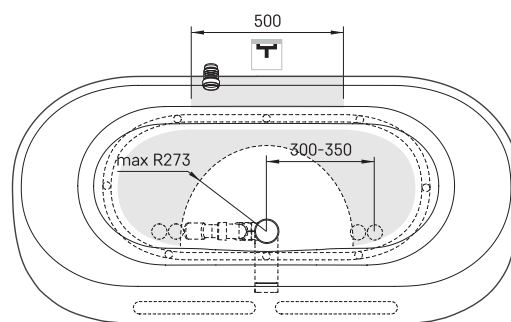

Deco Rim

INFORMAZIONI TECNICHE

Dimensione: 1660 x 810 mm, h = 630 mm

Peso: 120 kg

Capacità: 240 l

DISEGNI TECNICI

- LV leteicamā grīdas drenāžas zona
- LT kanalizācijas ievado montavimo grindyse zona
- EE Soovitustik põranda dreenaazi asukoht
- EN Suggested floor drainage area
- RU Рекомендуемое место расположения дренажа в полу
- UA Зона підключення каналізації, що рекомендується
- PL Sugerowany obszar дренаżu

- LV Pieļaujamās garuma un platuma robežnovirzes: līdz 1 m +/-5mm, virš 1 m -5/+10mm
- LT Leistini gaminio dydžio nuokrypiai 1m yra +/-5 mm, virš 1 m -5/+10 mm
- EE Mõõtmete lubatud viga pikkuses ja laiuuses on 1m puhul +/-5mm, üle 1m -5/+10mm
- EN The tolerated error of dimensions for 1m is +/-5mm, above 1 -5/+10mm
- RU Допустимые изменения границ длины и ширины до 1м +/-5мм более 1м -5/+10мм
- UA Можливі зміни довжини та ширини до 1м +/-5мм, більше 1м -5/+10мм
- PL Dopuszczalne tolerancje długości i szerokości wynoszą +/-5 mm dla wymiarów do 1 m i +/-10 mm dla wymiarów powyżej 1 m.