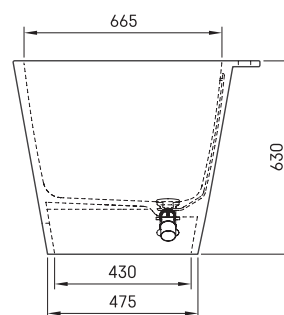

Deco Rim

INFORMAZIONI TECNICHE

Dimensione: 1660 x 810 mm, h = 630 mm

Peso: 120 kg

Capacità: 240 l

DISEGNI TECNICI

- LV leteicamā grīdas drenāžas zona
- LT kanalizācijas ievado montavimo grindyse zona
- EE Soovitustik põranda dreenaazi asukoht
- EN Suggested floor drainage area
- RU Рекомендуемое место расположения дренажа в полу
- UA Зона підключення каналізації, що рекомендується
- PL Sugerowany obszar дренаżu

- LV Pieļaujamās garuma un platuma robežnovirzes: līdz 1 m +/-5mm, virš 1 m -5/+10mm
- LT Leistini gaminio dydžio nuokrypiai 1m yra +/-5 mm, virš 1 m -5/+10 mm
- EE Mõõtmete lubatud viga pikkuses ja laiuuses on 1m puhul +/-5mm, üle 1m -5/+10mm
- EN The tolerated error of dimensions for 1m is +/-5mm, above 1 -5/+10mm
- RU Допустимые изменения границ длины и ширины до 1м +/-5мм более 1м -5/+10мм
- UA Можливі зміни довжини та ширини до 1м +/-5мм, більше 1м -5/+10мм
- PL Dopuszczalne tolerancje długości i szerokości wynoszą +/-5 mm dla wymiarów do 1 m i +/-10 mm dla wymiarów powyżej 1 m.