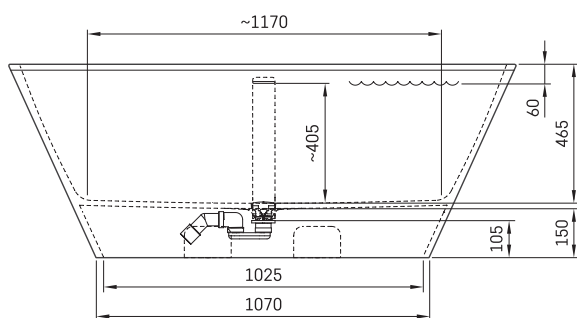

Deco Rim

INFORMAZIONI TECNICHE

Dimensione: 1660 x 810 mm, h = 630 mm

Peso: 120 kg

Capacità: 240 l

DISEGNI TECNICI

- LV leteicamā grīdas drenāžas zona
- LT kanalizācijas ievado montavimo grindyse zona
- EE Soovitustik põranda dreenaazi asukoht
- EN Suggested floor drainage area
- RU Рекомендуемое место расположения дренажа в полу
- UA Зона підключення каналізації, що рекомендується
- PL Sugerowany obszar дренаżu

- LV Pieļaujamās garuma un platuma robežnovirzes: līdz 1 m +/-5mm, virš 1 m -5/+10mm
- LT Leistini gaminio dydžio nuokrypiai 1m yra +/-5 mm, virš 1 m -5/+10 mm
- EE Mõõtmete lubatud viga pikkuses ja laiuuses on 1m puhul +/-5mm, üle 1m -5/+10mm
- EN The tolerated error of dimensions for 1m is +/-5mm, above 1 -5/+10mm
- RU Допустимые изменения границ длины и ширины до 1м +/-5мм более 1м -5/+10мм
- UA Можливі зміни довжини та ширини до 1м +/-5мм, більше 1м -5/+10мм
- PL Dopuszczalne tolerancje długości i szerokości wynoszą +/-5 mm dla wymiarów do 1 m i +/-10 mm dla wymiarów powyżej 1 m.