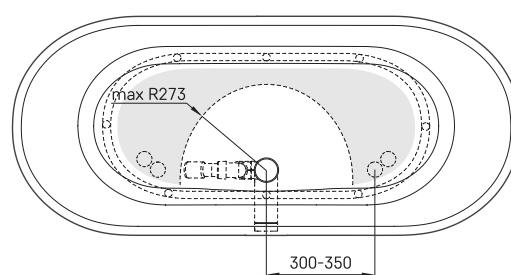

Deco Nudo

INFORMAZIONI TECNICHE

Dimensione: 1660 x 725 mm, h = 630 mm

Capacità: 240 l

Peso: 115 kg

Segmento di prodotto: CORE

DISEGNI TECNICI

- LV Ieteicamā grīdas drenāžas zona
- LT kanalizācijas ievado montavimo grindyse zona
- EE Soovitustlik põranda dreneazi asukoht
- EN Suggested floor drainage area
- RU Рекомендуемое место расположения дренажа в полу
- UA Зона підключення каналізації, що рекомендується
- PL Sugerowany obszar drenażu

- LV Pieļaujams garuma un platuma robežnovirzes: līdz 1 m +/-5mm, virs 1 m -5/+10mm
- LT Leistini gaminio dydžio nuokrypiai 1m yra +/-5 mm, virš 1 m -5/+10 mm
- EE Mõõtmete lubatud viga pikkuses ja laiuses on 1m puhul +/-5mm, üle 1m -5/+10mm
- EN The tolerated error of dimensions for 1m is +/-5mm, above 1 -5/+10mm
- RU Допустимые изменения границ длины и ширины до 1м +/-5мм более 1м -5/+10мм
- UA Можливі зміни довжини та ширини до 1м +/-5мм, більше 1м -5/+10мм
- PL Dopuszczalne tolerancje długości i szerokości wynoszą +/-5 mm dla wymiarów do 1 m i +5/-10 mm dla wymiarów powyżej 1 m.