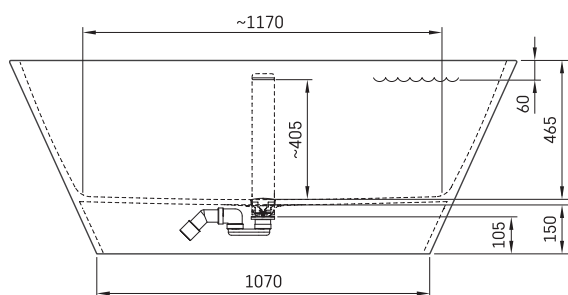

Deco Nudo

INFORMAZIONI TECNICHE

Dimensione: 1660 x 725 mm, h = 630 mm

Capacità: 240 l

Peso: 115 kg

Segmento di prodotto: CORE

DISEGNI TECNICI

- LV Ieteicamā grīdas drenāžas zona
- LT kanalizācijas ievado montavimo grindyse zona
- EE Soovitustlik põranda dreneazi asukoht
- EN Suggested floor drainage area
- RU Рекомендуемое место расположения дренажа в полу
- UA Зона підключення каналізації, що рекомендується
- PL Sugerowany obszar drenażu

- LV Pieļaujams garuma un platuma robežnovirzes: līdz 1 m +/-5mm, virs 1 m -5/+10mm
- LT Leistini gaminio dydžio nuokrypiai 1m yra +/-5 mm, virš 1 m -5/+10 mm
- EE Mõõtmete lubatud viga pikkuses ja laiuses on 1m puhul +/-5mm, üle 1m -5/+10mm
- EN The tolerated error of dimensions for 1m is +/-5mm, above 1 -5/+10mm
- RU Допустимые изменения границ длины и ширины до 1м +/-5мм более 1м -5/+10мм
- UA Можливі зміни довжини та ширини до 1м +/-5мм, більше 1м -5/+10мм
- PL Dopuszczalne tolerancje długości i szerokości wynoszą +/-5 mm dla wymiarów do 1 m i +5/-10 mm dla wymiarów powyżej 1 m.