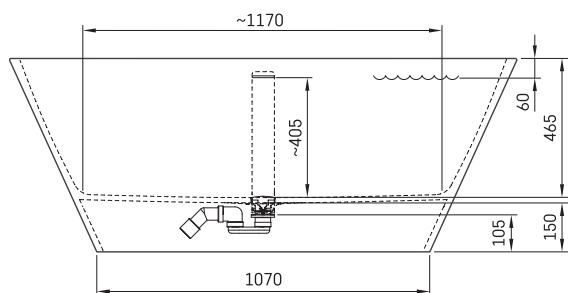

Deco Nudo

INFORMAZIONI TECNICHE

Dimensione: 1660 x 725 mm, h = 630 mm

Peso: 115 kg

Capacità: 240 l

DISEGNI TECNICI

- LV Ieteicamā grīdas drenāžas zona
- LT kanalizācijas ievado montavimo grindyse zona
- EE Soovitustik põranda dreneaazi asukoht
- EN Suggested floor drainage area
- RU Рекомендуемое место расположения дренажа в полу
- UA Зона підключення каналізації, що рекомендується
- PL Sugerowany obszar drenażu

- LV Pieļaujams garuma un platuma robežnovirzes: līdz 1 m +/-5mm, virš 1 m -5/+10mm
- LT Leistini gaminio dydžio nuokrypiai 1m yra +/-5 mm, virš 1 m -5/+10 mm
- EE Mõõtmete lubatud viga pikkuses ja laiuses on 1m puhul +/-5mm, üle 1m -5/+10mm
- EN The tolerated error of dimensions for 1m is +/-5mm, above 1 -5/+10mm
- RU Допустимые изменения границ длины и ширины до 1м +/-5мм более 1м -5/+10мм
- UA Можливі зміни довжини та ширини до 1м +/-5мм, більше 1м -5/+10мм
- PL Dopuszczalne tolerancje długości i szerokości wynoszą +/-5 mm dla wymiarów do 1 m i +/-10 mm dla wymiarów powyżej 1 m.