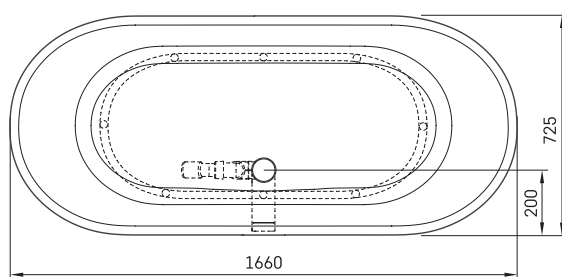

Deco Nudo

INFORMAZIONI TECNICHE

Dimensione: 1660 x 725 mm, h = 630 mm

Peso: 115 kg

Capacità: 240 l

DISEGNI TECNICI

- LV Ieteicamā grīdas drenāžas zona
- LT kanalizācijas ievado montavimo grindyse zona
- EE Soovitustik põranda dreneaazi asukoht
- EN Suggested floor drainage area
- RU Рекомендуемое место расположения дренажа в полу
- UA Зона підключення каналізації, що рекомендується
- PL Sugerowany obszar drenażu

- LV Pieļaujams garuma un platuma robežnovirzes: līdz 1 m +/-5mm, virš 1 m -5/+10mm
- LT Leistini gaminio dydžio nuokrypiai 1m yra +/-5 mm, virš 1 m -5/+10 mm
- EE Mõõtmete lubatud viga pikkuses ja laiuses on 1m puhul +/-5mm, üle 1m -5/+10mm
- EN The tolerated error of dimensions for 1m is +/-5mm, above 1 -5/+10mm
- RU Допустимые изменения границ длины и ширины до 1м +/-5мм более 1м -5/+10мм
- UA Можливі зміни довжини та ширини до 1м +/-5мм, більше 1м -5/+10мм
- PL Dopuszczalne tolerancje długości i szerokości wynoszą +/-5 mm dla wymiarów do 1 m i +/-10 mm dla wymiarów powyżej 1 m.