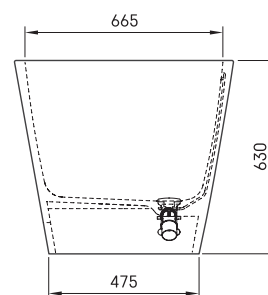

Deco Nudo

INFORMAZIONI TECNICHE

Dimensione: 1660 x 725 mm, h = 630 mm

Capacità: 240 l

Peso: 115 kg

Segmento di prodotto: CORE

DISEGNI TECNICI

- LV Ieteicamā grīdas drenāžas zona
- LT kanalizācijas ievado montavimo grindyse zona
- EE Soovitustlik põranda dreneazi asukoht
- EN Suggested floor drainage area
- RU Рекомендуемое место расположения дренажа в полу
- UA Зона підключення каналізації, що рекомендується
- PL Sugerowany obszar drenażu

- LV Pieļaujams garuma un platuma robežnovirzes: līdz 1 m +/-5mm, virs 1 m -5/+10mm
- LT Leistini gaminio dydžio nuokrypiai 1m yra +/-5 mm, virš 1 m -5/+10 mm
- EE Mõõtmete lubatud viga pikkuses ja laiuses on 1m puhul +/-5mm, üle 1m -5/+10mm
- EN The tolerated error of dimensions for 1m is +/-5mm, above 1 -5/+10mm
- RU Допустимые изменения границ длины и ширины до 1м +/-5мм более 1м -5/+10мм
- UA Можливі зміни довжини та ширини до 1м +/-5мм, більше 1м -5/+10мм
- PL Dopuszczalne tolerancje długości i szerokości wynoszą +/-5 mm dla wymiarów do 1 m i +5/-10 mm dla wymiarów powyżej 1 m.