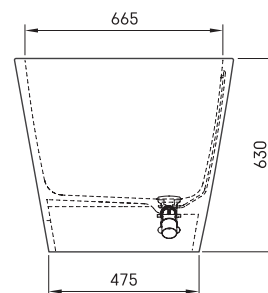

Deco Nudo

INFORMAZIONI TECNICHE

Dimensione: 1660 x 725 mm, h = 630 mm

Peso: 115 kg

Capacità: 240 l

DISEGNI TECNICI

- LV Ieteicamā grīdas drenāžas zona
- LT kanalizācijas ievado montavimo grindyse zona
- EE Soovitustik põranda dreneaazi asukoht
- EN Suggested floor drainage area
- RU Рекомендуемое место расположения дренажа в полу
- UA Зона підключення каналізації, що рекомендується
- PL Sugerowany obszar drenażu

- LV Pieļaujams garuma un platuma robežnovirzes: līdz 1 m +/-5mm, virš 1 m -5/+10mm
- LT Leistini gaminio dydžio nuokrypiai 1m yra +/-5 mm, virš 1 m -5/+10 mm
- EE Mõõtmete lubatud viga pikkuses ja laiuses on 1m puhul +/-5mm, üle 1m -5/+10mm
- EN The tolerated error of dimensions for 1m is +/-5mm, above 1 -5/+10mm
- RU Допустимые изменения границ длины и ширины до 1м +/-5мм более 1м -5/+10мм
- UA Можливі зміни довжини та ширини до 1м +/-5мм, більше 1м -5/+10мм
- PL Dopuszczalne tolerancje długości i szerokości wynoszą +/-5 mm dla wymiarów do 1 m i +/-10 mm dla wymiarów powyżej 1 m.