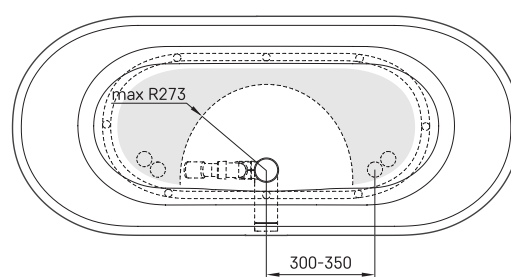

Deco Nudo

INFORMAZIONI TECNICHE

Dimensione: 1660 x 725 mm, h = 630 mm

Peso: 115 kg

Capacità: 240 l

DISEGNI TECNICI

- LV Ieteicamā grīdas drenāžas zona
- LT kanalizācijas ievado montavimo grindyse zona
- EE Soovitustik põranda dreneaazi asukoht
- EN Suggested floor drainage area
- RU Рекомендуемое место расположения дренажа в полу
- UA Зона підключення каналізації, що рекомендується
- PL Sugerowany obszar drenażu

- LV Pieļaujams garuma un platuma robežnovirzes: līdz 1 m +/-5mm, virš 1 m -5/+10mm
- LT Leistini gaminio dydžio nuokrypiai 1m yra +/-5 mm, virš 1 m -5/+10 mm
- EE Mõõtmete lubatud viga pikkuses ja laiuses on 1m puhul +/-5mm, üle 1m -5/+10mm
- EN The tolerated error of dimensions for 1m is +/-5mm, above 1 -5/+10mm
- RU Допустимые изменения границ длины и ширины до 1м +/-5мм более 1м -5/+10мм
- UA Можливі зміни довжини та ширини до 1м +/-5мм, більше 1м -5/+10мм
- PL Dopuszczalne tolerancje długości i szerokości wynoszą +/-5 mm dla wymiarów do 1 m i +/-10 mm dla wymiarów powyżej 1 m.