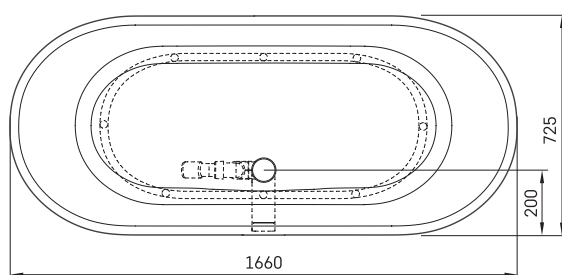

Deco Nudo

INFORMAZIONI TECNICHE

Dimensione: 1660 x 725 mm, h = 630 mm

Capacità: 240 l

Peso: 115 kg

Segmento di prodotto: CORE

DISEGNI TECNICI

- LV Ieteicamā grīdas drenāžas zona
- LT kanalizācijas ievado montavimo grindyse zona
- EE Soovitustlik põranda dreneazi asukoht
- EN Suggested floor drainage area
- RU Рекомендуемое место расположения дренажа в полу
- UA Зона підключення каналізації, що рекомендується
- PL Sugerowany obszar drenażu

- LV Pieļaujams garuma un platuma robežnovirzes: līdz 1 m +/-5mm, virs 1 m -5/+10mm
- LT Leistini gaminio dydžio nuokrypiai 1m yra +/-5 mm, virš 1 m -5/+10 mm
- EE Mõõtmete lubatud viga pikkuses ja laiuses on 1m puhul +/-5mm, üle 1m -5/+10mm
- EN The tolerated error of dimensions for 1m is +/-5mm, above 1 -5/+10mm
- RU Допустимые изменения границ длины и ширины до 1м +/-5мм более 1м -5/+10мм
- UA Можливі зміни довжини та ширини до 1м +/-5мм, більше 1м -5/+10мм
- PL Dopuszczalne tolerancje długości i szerokości wynoszą +/-5 mm dla wymiarów do 1 m i +5/-10 mm dla wymiarów powyżej 1 m.