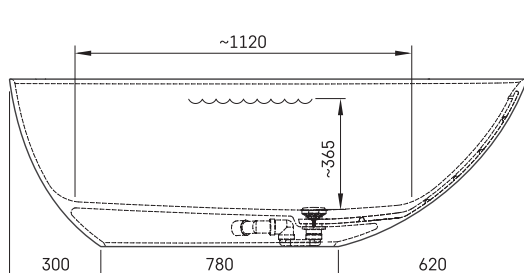

## INFORMAZIONI TECNICHE

Dimensione: 1700 x 800 mm, h = 550 mm

Capacità: 275 l

Peso: 92 kg

Segmento di prodotto: CORE

## DISEGNI TECNICI

- LV Ieteicamā grīdas drenāžas zona
- LT kanalizācijas ievado montavimo grindyse zona
- EE Soovitustlik põranda dreenaazi asukoht
- EN Suggested floor drainage area
- RU Рекомендуемое место расположения дренажа в полу
- UA Зона підключення каналізації, що рекомендується
- PL Sugerowany obszar дренаżu

- LV Pieļaujams garuma un platuma robežnovirzes: līdz 1 m +/-5mm, virs 1 m -5/+10mm
- LT Leistini gaminio dydžio nuokrypiai 1m yra +/-5 mm, virš 1 m -5/+10 mm
- EE Mõõtmete lubatud viga pikkuses ja laiuses on 1m puhul +/-5mm, üle 1m -5/+10mm
- EN The tolerated error of dimensions for 1m is +/-5mm, above 1 -5/+10mm
- RU Допустимые изменения границ длины и ширины до 1м +/-5мм более 1м -5/+10мм
- UA Можливі зміни довжини та ширини до 1м +/-5мм, більше 1м -5/+10мм
- PL Dopuszczalne tolerancje długości i szerokości wynoszą +/-5 mm dla wymiarów do 1 m i +5/-10 mm dla wymiarów powyżej 1 m.