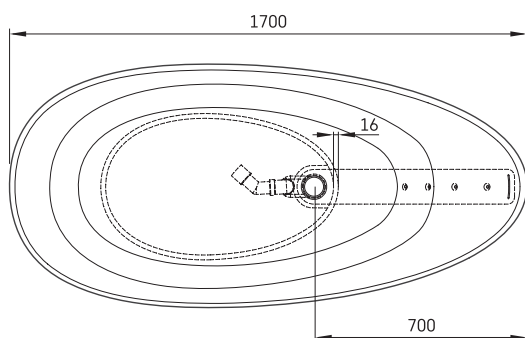

DISEGNI TECNICI

- LV Ieteicamā grīdas drenāžas zona
- LT kanalizācijas ievado montavimo grindyse zona
- EE Soovitustlik põranda dreneaazi asukoht
- EN Suggested floor drainage area
- RU Рекомендуемое место расположения дренажа в полу
- UA Зона підключення каналізації, що рекомендується
- PL Sugerowany obszar дренаżu

- LV Pieļaujams garuma un platuma robežnovirzes: līdz 1 m +/-5mm, virs 1 m -5/+10mm
- LT Leistini gaminio dydžio nuokrypiai 1m yra +/-5 mm, virš 1 m -5/+10 mm
- EE Mõõtmete lubatud viga pikkuses ja laiuses on 1m puhul +/-5mm, üle 1m -5/+10mm
- EN The tolerated error of dimensions for 1m is +/-5mm, above 1 -5/+10mm
- RU Допустимые изменения границ длины и ширины до 1м +/-5мм более 1м -5/+10мм
- UA Можливі зміни довжини та ширини до 1м +/-5мм, більше 1м -5/+10мм
- PL Dopuszczalne tolerancje długości i szerokości wynoszą +/-5 mm dla wymiarów do 1 m i +5/-10 mm dla wymiarów powyżej 1 m.