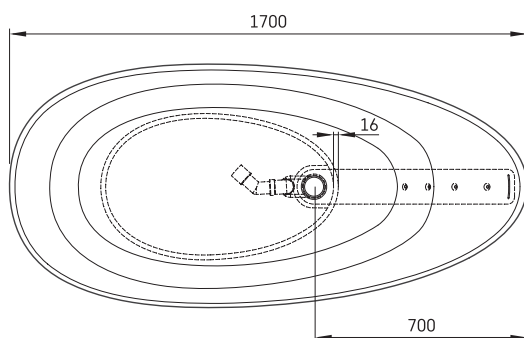

## INFORMAZIONI TECNICHE

Dimensione: 1700 x 800 mm, h = 550 mm

Capacità: 275 l

Peso: 92 kg

Segmento di prodotto: CORE

## DISEGNI TECNICI

- LV Ieteicamā grīdas drenāžas zona
- LT kanalizācijas ievado montavimo grindyse zona
- EE Soovitustlik põranda dreenaazi asukoht
- EN Suggested floor drainage area
- RU Рекомендуемое место расположения дренажа в полу
- UA Зона підключення каналізації, що рекомендується
- PL Sugerowany obszar дренаżu

- LV Pieļaujams garuma un platuma robežnovirzes: līdz 1 m +/-5mm, virs 1 m -5/+10mm
- LT Leistini gaminio dydžio nuokrypiai 1m yra +/-5 mm, virš 1 m -5/+10 mm
- EE Mõõtmete lubatud viga pikkuses ja laiuses on 1m puhul +/-5mm, üle 1m -5/+10mm
- EN The tolerated error of dimensions for 1m is +/-5mm, above 1 -5/+10mm
- RU Допустимые изменения границ длины и ширины до 1м +/-5мм более 1м -5/+10мм
- UA Можливі зміни довжини та ширини до 1м +/-5мм, більше 1м -5/+10мм
- PL Dopuszczalne tolerancje długości i szerokości wynoszą +/-5 mm dla wymiarów do 1 m i +5/-10 mm dla wymiarów powyżej 1 m.