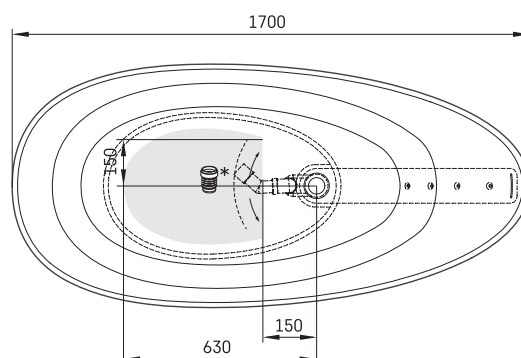

## INFORMAZIONI TECNICHE

Dimensione: 1700 x 800 mm, h = 550 mm

Peso: 92 kg

Capacità: 275 l

## DISEGNI TECNICI

- LV Ieteicamā grīdas drenāžas zona
- LT kanalizācijas ievado montavimo grindyse zona
- EE Soovitustlik põranda dreneaazi asukoht
- EN Suggested floor drainage area
- RU Рекомендуемое место расположения дренажа в полу
- UA Зона підключення каналізації, що рекомендується
- PL Sugerowany obszar дренаżu

- LV Pieļaujams garuma un platuma robežnovirzes: līdz 1 m +/-5mm, virs 1 m -5/+10mm
- LT Leistini gaminio dydžio nuokrypiai 1m yra +/-5 mm, virš 1 m -5/+10 mm
- EE Mõõtmete lubatud viga pikkuses ja laiuses on 1m puhul +/-5mm, üle 1m -5/+10mm
- EN The tolerated error of dimensions for 1m is +/-5mm, above 1 -5/+10mm
- RU Допустимые изменения границ длины и ширины до 1м +/-5мм более 1м -5/+10мм
- UA Можливі зміни довжини та ширини до 1м +/-5мм, більше 1м -5/+10мм
- PL Dopuszczalne tolerancje długości i szerokości wynoszą +/-5 mm dla wymiarów do 1 m i +5/-10 mm dla wymiarów powyżej 1 m.