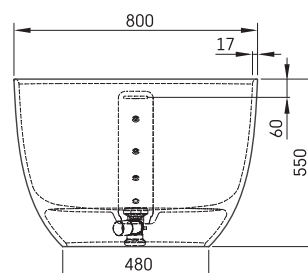

## INFORMAZIONI TECNICHE

Dimensione: 1700 x 800 mm, h = 550 mm

Capacità: 275 l

Peso: 92 kg

Segmento di prodotto: CORE

## DISEGNI TECNICI

- LV Ieteicamā grīdas drenāžas zona
- LT kanalizācijas ievado montavimo grindyse zona
- EE Soovitustlik põranda dreenaazi asukoht
- EN Suggested floor drainage area
- RU Рекомендуемое место расположения дренажа в полу
- UA Зона підключення каналізації, що рекомендується
- PL Sugerowany obszar дренаżu

- LV Pieļaujams garuma un platuma robežnovirzes: līdz 1 m +/-5mm, virs 1 m -5/+10mm
- LT Leistini gaminio dydžio nuokrypiai 1m yra +/-5 mm, virš 1 m -5/+10 mm
- EE Mõõtmete lubatud viga pikkuses ja laiuses on 1m puhul +/-5mm, üle 1m -5/+10mm
- EN The tolerated error of dimensions for 1m is +/-5mm, above 1 -5/+10mm
- RU Допустимые изменения границ длины и ширины до 1м +/-5мм более 1м -5/+10мм
- UA Можливі зміни довжини та ширини до 1м +/-5мм, більше 1м -5/+10мм
- PL Dopuszczalne tolerancje długości i szerokości wynoszą +/-5 mm dla wymiarów do 1 m i +5/-10 mm dla wymiarów powyżej 1 m.