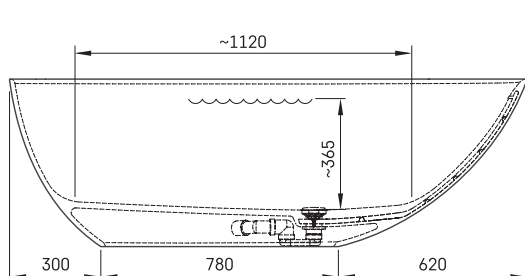

DISEGNI TECNICI

- LV Ieteicamā grīdas drenāžas zona
- LT kanalizācijas ievado montavimo grindyse zona
- EE Soovitustlik põranda dreneaazi asukoht
- EN Suggested floor drainage area
- RU Рекомендуемое место расположения дренажа в полу
- UA Зона підключення каналізації, що рекомендується
- PL Sugerowany obszar дренаżu

- LV Pieļaujams garuma un platuma robežnovirzes: līdz 1 m +/-5mm, virs 1 m -5/+10mm
- LT Leistini gaminio dydžio nuokrypiai 1m yra +/-5 mm, virš 1 m -5/+10 mm
- EE Mõõtmete lubatud viga pikkuses ja laiuses on 1m puhul +/-5mm, üle 1m -5/+10mm
- EN The tolerated error of dimensions for 1m is +/-5mm, above 1 -5/+10mm
- RU Допустимые изменения границ длины и ширины до 1м +/-5мм более 1м -5/+10мм
- UA Можливі зміни довжини та ширини до 1м +/-5мм, більше 1м -5/+10мм
- PL Dopuszczalne tolerancje długości i szerokości wynoszą +/-5 mm dla wymiarów do 1 m i +5/-10 mm dla wymiarów powyżej 1 m.