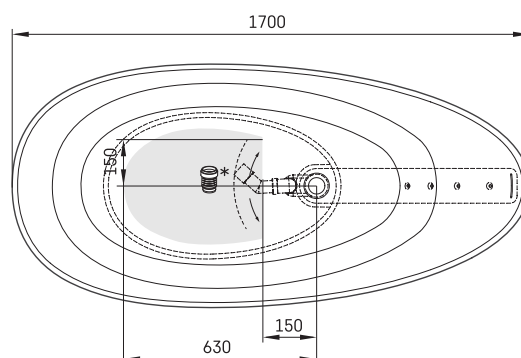

## INFORMAZIONI TECNICHE

Dimensione: 1700 x 800 mm, h = 550 mm

Capacità: 275 l

Peso: 92 kg

Segmento di prodotto: CORE

## DISEGNI TECNICI

- LV Ieteicamā grīdas drenāžas zona
- LT kanalizācijas ievado montavimo grindyse zona
- EE Soovitustlik põranda dreenaazi asukoht
- EN Suggested floor drainage area
- RU Рекомендуемое место расположения дренажа в полу
- UA Зона підключення каналізації, що рекомендується
- PL Sugerowany obszar дренаżu

- LV Pieļaujams garuma un platuma robežnovirzes: līdz 1 m +/-5mm, virs 1 m -5/+10mm
- LT Leistini gaminio dydžio nuokrypiai 1m yra +/-5 mm, virš 1 m -5/+10 mm
- EE Mõõtmete lubatud viga pikkuses ja laiuses on 1m puhul +/-5mm, üle 1m -5/+10mm
- EN The tolerated error of dimensions for 1m is +/-5mm, above 1 -5/+10mm
- RU Допустимые изменения границ длины и ширины до 1м +/-5мм более 1м -5/+10мм
- UA Можливі зміни довжини та ширини до 1м +/-5мм, більше 1м -5/+10мм
- PL Dopuszczalne tolerancje długości i szerokości wynoszą +/-5 mm dla wymiarów do 1 m i +5/-10 mm dla wymiarów powyżej 1 m.