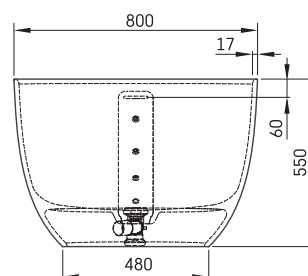

## INFORMAZIONI TECNICHE

Dimensione: 1700 x 800 mm, h = 550 mm

Peso: 92 kg

Capacità: 275 l

## DISEGNI TECNICI

- LV Ieteicamā grīdas drenāžas zona
- LT kanalizācijas ievado montavimo grindyse zona
- EE Soovitustlik põranda dreneaazi asukoht
- EN Suggested floor drainage area
- RU Рекомендуемое место расположения дренажа в полу
- UA Зона підключення каналізації, що рекомендується
- PL Sugerowany obszar дренаżu

- LV Pieļaujams garuma un platuma robežnovirzes: līdz 1 m +/-5mm, virs 1 m -5/+10mm
- LT Leistini gaminio dydžio nuokrypiai 1m yra +/-5 mm, virš 1 m -5/+10 mm
- EE Mõõtmete lubatud viga pikkuses ja laiuses on 1m puhul +/-5mm, üle 1m -5/+10mm
- EN The tolerated error of dimensions for 1m is +/-5mm, above 1 -5/+10mm
- RU Допустимые изменения границ длины и ширины до 1м +/-5мм более 1м -5/+10мм
- UA Можливі зміни довжини та ширини до 1м +/-5мм, більше 1м -5/+10мм
- PL Dopuszczalne tolerancje długości i szerokości wynoszą +/-5 mm dla wymiarów do 1 m i +5/-10 mm dla wymiarów powyżej 1 m.