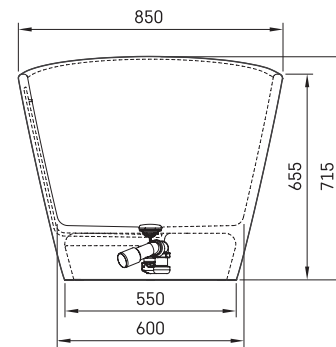

Amore

INFORMAZIONI TECNICHE

Dimensione: 1600 x 850 mm, h = 715 mm

Peso: 135 kg

Capacità: 260 l

DISEGNI TECNICI

- LV Ieteicamā grīdas drenāžas zona
- LT kanalizācijas ievada montavimo grindyse zona
- EE Soovituslik põranda dreenaazi asukoht
- EN Suggested floor drainage area
- RU Рекомендуемое место расположения дренажа в полу
- UA Зона підключення каналізації, що рекомендується
- PL Sugerowany obszar drenażu

- LV Pieļaujamās garuma un platuma robežnovirzes: līdz 1 m +/-5mm, virs 1 m -5/+10mm
- LT Leistini gaminio dydžio nuokrypiai 1m yra +/-5 mm, virš 1 m -5/+10 mm
- EE Mõõtmete lubatud viga pikkuses ja laiuses on 1m puhul +/-5mm, üle 1m -5/+10mm
- EN The tolerated error of dimensions for 1 m is +/-5mm, above 1 -5/+10mm
- RU Допустимые изменения границ длины и ширины до 1 м +/-5мм более 1 м -5/+10мм
- UA Можливі зміни довжини та ширини до 1 м +/-5мм, більше 1 м -5/+10мм
- PL Dopuszczalne tolerancje długości i szerokości wynoszą +/-5 mm dla wymiarów do 1 m i +/-10 mm dla wymiarów powyżej 1 m.