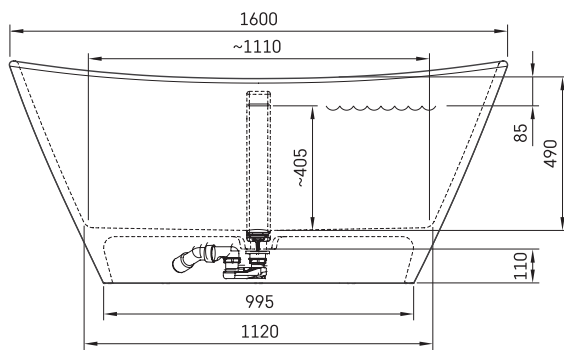

Amore

INFORMAZIONI TECNICHE

Dimensione: 1600 x 850 mm, h = 715 mm

Peso: 135 kg

Capacità: 260 l

DISEGNI TECNICI

- LV Ieteicamā grīdas drenāžas zona
- LT kanalizācijas ievada montavimo grindyse zona
- EE Soovituslik põranda dreenaazi asukoht
- EN Suggested floor drainage area
- RU Рекомендуемое место расположения дренажа в полу
- UA Зона підключення каналізації, що рекомендується
- PL Sugerowany obszar drenażu

- LV Pieļaujamās garuma un platuma robežnovirzes: līdz 1 m +/-5mm, virs 1 m -5/+10mm
- LT Leistini gaminio dydžio nuokrypiai 1m yra +/-5 mm, virš 1 m -5/+10 mm
- EE Mõõtmete lubatud viga pikkuses ja laiuses on 1m puhul +/-5mm, üle 1m -5/+10mm
- EN The tolerated error of dimensions for 1 m is +/-5mm, above 1 -5/+10mm
- RU Допустимые изменения границ длины и ширины до 1 м +/-5мм более 1 м -5/+10мм
- UA Можливі зміни довжини та ширини до 1 м +/-5мм, більше 1 м -5/+10мм
- PL Dopuszczalne tolerancje długości i szerokości wynoszą +/-5 mm dla wymiarów do 1 m i +/-10 mm dla wymiarów powyżej 1 m.