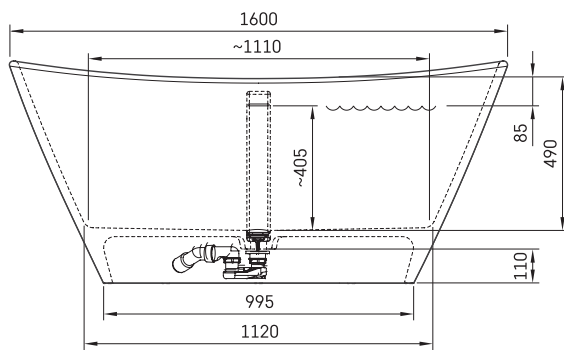

## INFORMAZIONI TECNICHE

Dimensione: 1600 x 850 mm, h = 715 mm

Capacità: 260 l

Peso: 135 kg

Segmento di prodotto: CORE

## DISEGNI TECNICI

- LV Ieteicamā grīdas drenāžas zona
- LT kanalizācijas ievada montavimo grindyse zona
- EE Soovituslik põranda dreenaazi asukoht
- EN Suggested floor drainage area
- RU Рекомендуемое место расположения дренажа в полу
- UA Зона підключення каналізації, що рекомендується
- PL Sugerowany obszar drenażu

- LV Pieļaujamās garuma un platuma robežnovirzes: līdz 1 m +/-5mm, virs 1 m -5/+10mm
- LT Leistini gaminio dydžio nuokrypiai 1m yra +/-5 mm, virš 1 m -5/+10 mm
- EE Mõõtmete lubatud viga pikkuses ja laiuses on 1m puhul +/-5mm, üle 1m -5/+10mm
- EN The tolerated error of dimensions for 1 m is +/-5mm, above 1 -5/+10mm
- RU Допустимые изменения границ длины и ширины до 1 м +/-5мм более 1 м -5/+10мм
- UA Можливі зміни довжини та ширини до 1 м +/-5мм, більше 1 м -5/+10мм
- PL Dopuszczalne tolerancje długości i szerokości wynoszą +/-5 mm dla wymiarów do 1 m i +/-10 mm dla wymiarów powyżej 1 m.