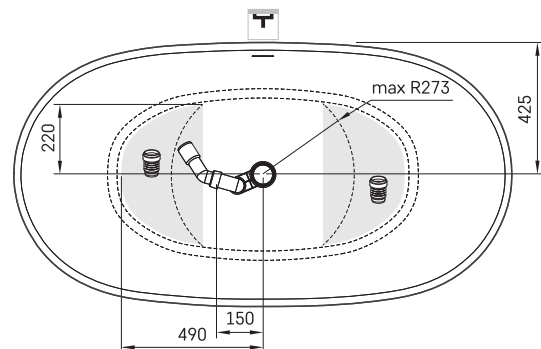

## INFORMAZIONI TECNICHE

Dimensione: 1600 x 850 mm, h = 715 mm

Capacità: 260 l

Peso: 135 kg

Segmento di prodotto: CORE

## DISEGNI TECNICI

- LV Ieteicamā grīdas drenāžas zona
- LT kanalizācijas ievada montavimo grindyse zona
- EE Soovituslik põranda dreenaazi asukoht
- EN Suggested floor drainage area
- RU Рекомендуемое место расположения дренажа в полу
- UA Зона підключення каналізації, що рекомендується
- PL Sugerowany obszar drenażu

- LV Pieļaujamās garuma un platuma robežnovirzes: līdz 1 m +/-5mm, virs 1 m -5/+10mm
- LT Leistini gaminio dydžio nuokrypiai 1m yra +/-5 mm, virš 1 m -5/+10 mm
- EE Mõõtmete lubatud viga pikkuses ja laiuses on 1m puhul +/-5mm, üle 1m -5/+10mm
- EN The tolerated error of dimensions for 1 m is +/-5mm, above 1 -5/+10mm
- RU Допустимые изменения границ длины и ширины до 1 м +/-5мм более 1 м -5/+10мм
- UA Можливі зміни довжини та ширини до 1 м +/-5мм, більше 1 м -5/+10мм
- PL Dopuszczalne tolerancje długości i szerokości wynoszą +/-5 mm dla wymiarów do 1 m i +/-10 mm dla wymiarów powyżej 1 m.