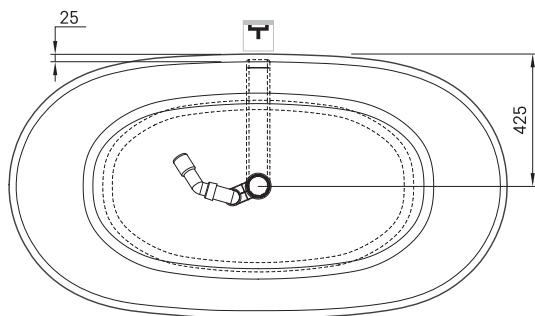

Amore

INFORMAZIONI TECNICHE

Dimensione: 1600 x 850 mm, h = 715 mm

Peso: 135 kg

Capacità: 260 l

DISEGNI TECNICI

- LV Ieteicamā grīdas drenāžas zona
- LT kanalizācijas ievada montavimo grindyse zona
- EE Soovituslik põranda dreenaazi asukoht
- EN Suggested floor drainage area
- RU Рекомендуемое место расположения дренажа в полу
- UA Зона підключення каналізації, що рекомендується
- PL Sugerowany obszar drenażu

- LV Pieļaujamās garuma un platuma robežnovirzes: līdz 1 m +/-5mm, virs 1 m -5/+10mm
- LT Leistini gaminio dydžio nuokrypiai 1m yra +/-5 mm, virš 1 m -5/+10 mm
- EE Mõõtmete lubatud viga pikkuses ja laiuses on 1m puhul +/-5mm, üle 1m -5/+10mm
- EN The tolerated error of dimensions for 1 m is +/-5mm, above 1 -5/+10mm
- RU Допустимые изменения границ длины и ширины до 1 м +/-5мм более 1 м -5/+10мм
- UA Можливі зміни довжини та ширини до 1 м +/-5мм, більше 1 м -5/+10мм
- PL Dopuszczalne tolerancje długości i szerokości wynoszą +/-5 mm dla wymiarów do 1 m i +/-10 mm dla wymiarów powyżej 1 m.