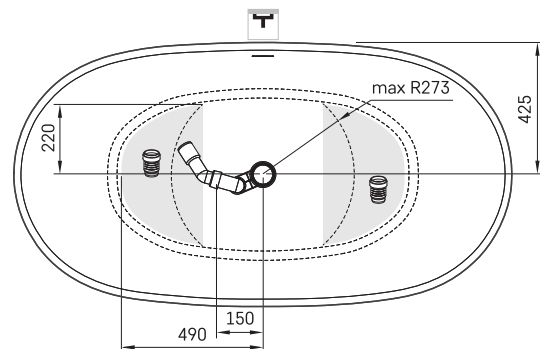

Amore

INFORMAZIONI TECNICHE

Dimensione: 1600 x 850 mm, h = 715 mm

Peso: 135 kg

Capacità: 260 l

DISEGNI TECNICI

- LV Ieteicamā grīdas drenāžas zona
- LT kanalizācijas ievada montavimo grindyse zona
- EE Soovituslik põranda dreenaazi asukoht
- EN Suggested floor drainage area
- RU Рекомендуемое место расположения дренажа в полу
- UA Зона підключення каналізації, що рекомендується
- PL Sugerowany obszar drenażu

- LV Pieļaujamās garuma un platuma robežnovirzes: līdz 1 m +/-5mm, virs 1 m -5/+10mm
- LT Leistini gaminio dydžio nuokrypiai 1m yra +/-5 mm, virš 1 m -5/+10 mm
- EE Mõõtmete lubatud viga pikkuses ja laiuses on 1m puhul +/-5mm, üle 1m -5/+10mm
- EN The tolerated error of dimensions for 1 m is +/-5mm, above 1 -5/+10mm
- RU Допустимые изменения границ длины и ширины до 1 м +/-5мм более 1 м -5/+10мм
- UA Можливі зміни довжини та ширини до 1 м +/-5мм, більше 1 м -5/+10мм
- PL Dopuszczalne tolerancje długości i szerokości wynoszą +/-5 mm dla wymiarów do 1 m i +/-10 mm dla wymiarów powyżej 1 m.