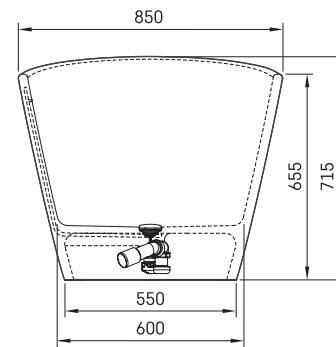

## INFORMAZIONI TECNICHE

Dimensione: 1600 x 850 mm, h = 715 mm

Capacità: 260 l

Peso: 135 kg

Segmento di prodotto: CORE

## DISEGNI TECNICI

- LV Ieteicamā grīdas drenāžas zona
- LT kanalizācijas ievada montavimo grindyse zona
- EE Soovituslik põranda dreenaazi asukoht
- EN Suggested floor drainage area
- RU Рекомендуемое место расположения дренажа в полу
- UA Зона підключення каналізації, що рекомендується
- PL Sugerowany obszar drenażu

- LV Pieļaujamās garuma un platuma robežnovirzes: līdz 1 m +/-5mm, virs 1 m -5/+10mm
- LT Leistini gaminio dydžio nuokrypiai 1m yra +/-5 mm, virš 1 m -5/+10 mm
- EE Mõõtmete lubatud viga pikkuses ja laiuses on 1m puhul +/-5mm, üle 1m -5/+10mm
- EN The tolerated error of dimensions for 1 m is +/-5mm, above 1 -5/+10mm
- RU Допустимые изменения границ длины и ширины до 1 м +/-5мм более 1 м -5/+10мм
- UA Можливі зміни довжини та ширини до 1 м +/-5мм, більше 1 м -5/+10мм
- PL Dopuszczalne tolerancje długości i szerokości wynoszą +/-5 mm dla wymiarów do 1 m i +/-10 mm dla wymiarów powyżej 1 m.