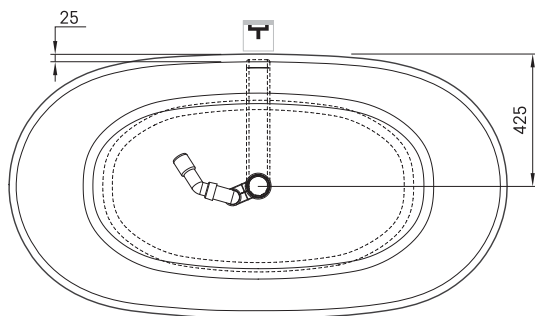

## INFORMAZIONI TECNICHE

Dimensione: 1600 x 850 mm, h = 715 mm

Capacità: 260 l

Peso: 135 kg

Segmento di prodotto: CORE

## DISEGNI TECNICI

- LV Ieteicamā grīdas drenāžas zona
- LT kanalizācijas ievada montavimo grindyse zona
- EE Soovituslik põranda dreenaazi asukoht
- EN Suggested floor drainage area
- RU Рекомендуемое место расположения дренажа в полу
- UA Зона підключення каналізації, що рекомендується
- PL Sugerowany obszar drenażu

- LV Pieļaujamās garuma un platuma robežnovirzes: līdz 1 m +/-5mm, virs 1 m -5/+10mm
- LT Leistini gaminio dydžio nuokrypiai 1m yra +/-5 mm, virš 1 m -5/+10 mm
- EE Mõõtmete lubatud viga pikkuses ja laiuses on 1m puhul +/-5mm, üle 1m -5/+10mm
- EN The tolerated error of dimensions for 1 m is +/-5mm, above 1 -5/+10mm
- RU Допустимые изменения границ длины и ширины до 1 м +/-5мм более 1 м -5/+10мм
- UA Можливі зміни довжини та ширини до 1 м +/-5мм, більше 1 м -5/+10мм
- PL Dopuszczalne tolerancje długości i szerokości wynoszą +/-5 mm dla wymiarów do 1 m i +/-10 mm dla wymiarów powyżej 1 m.