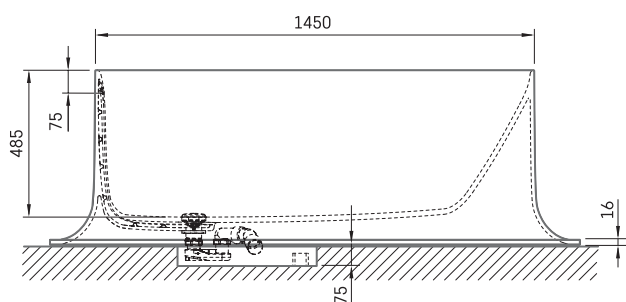

Alba Linea

INFORMAZIONI TECNICHE

Dimensione: 1750 x 850 mm, h = 575 mm

Capacità: 268 l

Peso: 118 kg

Segmento di prodotto: **SIGN**

DISEGNI TECNICI

- LV Ieteicamā grīdas drenāžas zona
- LT kanalizācijas ievado montavimo grindyse zona
- EE Soovitustlik põranda dreenaazi asukoht
- EN Suggested floor drainage area
- RU Рекомендуемое место расположения дренажа в полу
- UA Зона підключення каналізації, що рекомендується
- PL Sugerowany obszar drenażu

- LV Pieļaujams garuma un platuma robežnovirzes: līdz 1 m +/-5mm, virs 1 m -5/+10mm
- LT Leistini gaminio dydžio nuokrypiai 1m yra +/-5 mm, virš 1 m -5/+10 mm
- EE Mõõtmete lubatud viga pikkuses ja laiuses on 1m puhul +/-5mm, üle 1m -5/+10mm
- EN The tolerated error of dimensions for 1m is +/-5mm, above 1 -5/+10mm
- RU Допустимые изменения границ длины и ширины до 1м +/-5мм более 1м -5/+10мм
- UA Можливі зміни довжини та ширини до 1м +/-5мм, більше 1м -5/+10мм
- PL Dopuszczalne tolerancje długości i szerokości wynoszą +/-5 mm dla wymiarów do 1 m i +5/-10 mm dla wymiarów powyżej 1 m.