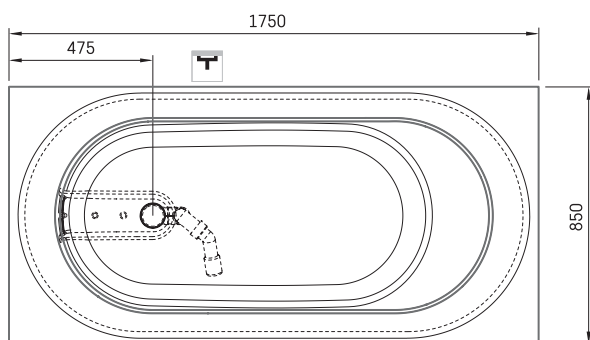

Alba Linea

INFORMAZIONI TECNICHE

Dimensione: 1750 x 850 mm, h = 575 mm

Capacità: 268 l

Peso: 118 kg

Segmento di prodotto: **SIGN**

DISEGNI TECNICI

- LV Ieteicamā grīdas drenāžas zona
- LT kanalizācijas ievado montavimo grindyse zona
- EE Soovitustlik põranda dreenaazi asukoht
- EN Suggested floor drainage area
- RU Рекомендуемое место расположения дренажа в полу
- UA Зона підключення каналізації, що рекомендується
- PL Sugerowany obszar drenażu

- LV Pieļaujams garuma un platuma robežnovirzes: līdz 1 m +/-5mm, virs 1 m -5/+10mm
- LT Leistini gaminio dydžio nuokrypiai 1m yra +/-5 mm, virš 1 m -5/+10 mm
- EE Mõõtmete lubatud viga pikkuses ja laiuses on 1m puhul +/-5mm, üle 1m -5/+10mm
- EN The tolerated error of dimensions for 1m is +/-5mm, above 1 -5/+10mm
- RU Допустимые изменения границ длины и ширины до 1м +/-5мм более 1м -5/+10мм
- UA Можливі зміни довжини та ширини до 1м +/-5мм, більше 1м -5/+10мм
- PL Dopuszczalne tolerancje długości i szerokości wynoszą +/-5 mm dla wymiarów do 1 m i +5/-10 mm dla wymiarów powyżej 1 m.