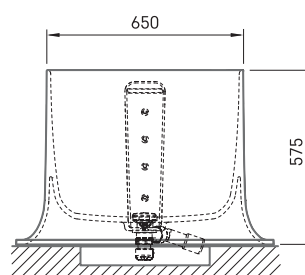

Alba Linea

INFORMAZIONI TECNICHE

Dimensione: 1750 x 850 mm, h = 575 mm

Capacità: 268 l

Peso: 118 kg

Segmento di prodotto: **SIGN**

DISEGNI TECNICI

- LV Ieteicamā grīdas drenāžas zona
- LT kanalizācijas ievado montavimo grindyse zona
- EE Soovitustlik põranda dreenaazi asukoht
- EN Suggested floor drainage area
- RU Рекомендуемое место расположения дренажа в полу
- UA Зона підключення каналізації, що рекомендується
- PL Sugerowany obszar drenażu

- LV Pieļaujams garuma un platuma robežnovirzes: līdz 1 m +/-5mm, virs 1 m -5/+10mm
- LT Leistini gaminio dydžio nuokrypiai 1m yra +/-5 mm, virš 1 m -5/+10 mm
- EE Mõõtmete lubatud viga pikkuses ja laiuses on 1m puhul +/-5mm, üle 1m -5/+10mm
- EN The tolerated error of dimensions for 1m is +/-5mm, above 1 -5/+10mm
- RU Допустимые изменения границ длины и ширины до 1м +/-5мм более 1м -5/+10мм
- UA Можливі зміни довжини та ширини до 1м +/-5мм, більше 1м -5/+10мм
- PL Dopuszczalne tolerancje długości i szerokości wynoszą +/-5 mm dla wymiarów do 1 m i +5/-10 mm dla wymiarów powyżej 1 m.