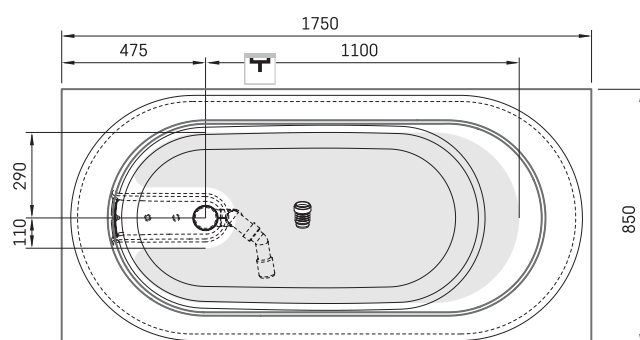

Alba Linea

INFORMAZIONI TECNICHE

Dimensione: 1750 x 850 mm, h = 575 mm

Capacità: 268 l

Peso: 118 kg

Segmento di prodotto: **SIGN**

DISEGNI TECNICI

- LV Ieteicamā grīdas drenāžas zona
- LT kanalizācijas ievado montavimo grindyse zona
- EE Soovitustlik põranda dreenaazi asukoht
- EN Suggested floor drainage area
- RU Рекомендуемое место расположения дренажа в полу
- UA Зона підключення каналізації, що рекомендується
- PL Sugerowany obszar drenażu

- LV Pieļaujams garuma un platuma robežnovirzes: līdz 1 m +/-5mm, virs 1 m -5/+10mm
- LT Leistini gaminio dydžio nuokrypiai 1m yra +/-5 mm, virš 1 m -5/+10 mm
- EE Mõõtmete lubatud viga pikkuses ja laiuses on 1m puhul +/-5mm, üle 1m -5/+10mm
- EN The tolerated error of dimensions for 1m is +/-5mm, above 1 -5/+10mm
- RU Допустимые изменения границ длины и ширины до 1м +/-5мм более 1м -5/+10мм
- UA Можливі зміни довжини та ширини до 1м +/-5мм, більше 1м -5/+10мм
- PL Dopuszczalne tolerancje długości i szerokości wynoszą +/-5 mm dla wymiarów do 1 m i +5/-10 mm dla wymiarów powyżej 1 m.