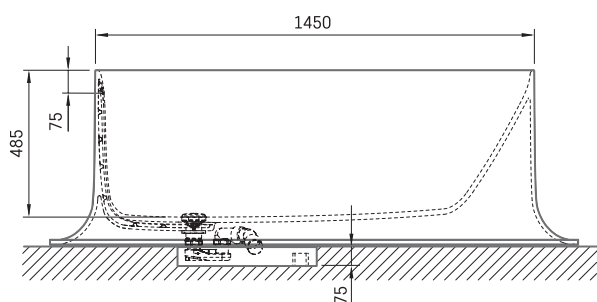

DISEGNI TECNICI

- LV Ieteicamā grīdas drenāžas zona
- LT kanalizācijas ievado montavimo grindyse zona
- EE Soovitustlik põranda dreenaazi asukoht
- EN Suggested floor drainage area
- RU Рекомендуемое место расположения дренажа в полу
- UA Зона підключення каналізації, що рекомендується
- PL Sugerowany obszar drenażu

- LV Pieļaujams garuma un platuma robežnovirzes: līdz 1 m +/-5mm, virs 1 m -5/+10mm
- LT Leistini gaminio dydžio nuokrypiai 1m yra +/-5 mm, virš 1 m -5/+10 mm
- EE Mõõtmete lubatud viga pikkuses ja laiuses on 1m puhul +/-5mm, üle 1m -5/+10mm
- EN The tolerated error of dimensions for 1m is +/-5mm, above 1 -5/+10mm
- RU Допустимые изменения границ длины и ширины до 1м +/-5мм более 1м -5/+10мм
- UA Можливі зміни довжини та ширини до 1м +/-5мм, більше 1м -5/+10мм
- PL Dopuszczalne tolerancje długości i szerokości wynoszą +/-5 mm dla wymiarów do 1 m i +5/-10 mm dla wymiarów powyżej 1 m.