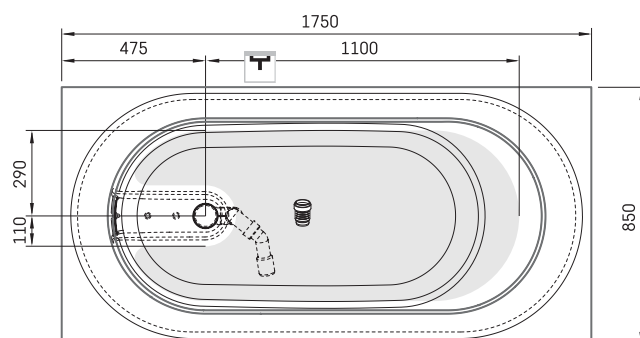

# Alba Linea Ro

## INFORMAZIONI TECNICHE

Dimensione: 1700 x 820 mm, h = 575 mm

Peso: 111 kg

Capacità: 268 l

## DISEGNI TECNICI

- LV Ieteicamā grīdas drenāžas zona
- LT kanalizācijas ievado montavimo grindyse zona
- EE Soovitustlik põranda dreenaazi asukoht
- EN Suggested floor drainage area
- RU Рекомендуемое место расположения дренажа в полу
- UA Зона підключення каналізації, що рекомендується
- PL Sugerowany obszar drenażu

- LV Pieļaujams garuma un platuma robežnovirzes: līdz 1 m +/-5mm, virs 1 m -5/+10mm
- LT Leistini gaminio dydžio nuokrypiai 1m yra +/-5 mm, virš 1 m -5/+10 mm
- EE Mõõtmete lubatud viga pikkuses ja laiuses on 1m puhul +/-5mm, üle 1m -5/+10mm
- EN The tolerated error of dimensions for 1m is +/-5mm, above 1 -5/+10mm
- RU Допустимые изменения границ длины и ширины до 1м +/-5мм более 1м -5/+10мм
- UA Можливі зміни довжини та ширини до 1м +/-5мм, більше 1м -5/+10мм
- PL Dopuszczalne tolerancje długości i szerokości wynoszą +/-5 mm dla wymiarów do 1 m i +5/-10 mm dla wymiarów powyżej 1 m.