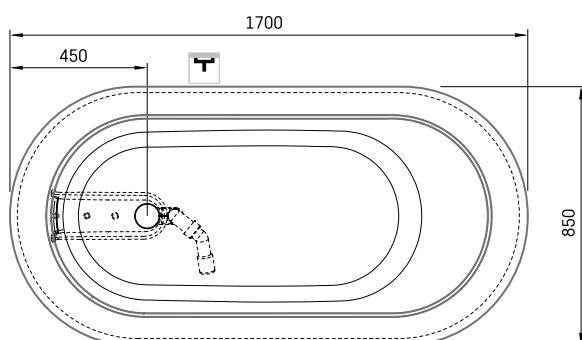

## INFORMAZIONI TECNICHE

Dimensione: 1700 x 850 mm, h = 575 mm

Capacità: 268 l

Peso: 111 kg

Segmento di prodotto: **SIGN**

## DISEGNI TECNICI

- LV Ieteicamā grīdas drenāžas zona
- LT kanalizācijas ievada montavimo grindyse zona
- EE Soovitustik põranda dreneaazi asukoht
- EN Suggested floor drainage area
- RU Рекомендуемое место расположения дренажа в полу
- UA Зона підключення каналізації, що рекомендується
- PL Sugerowany obszar drenażu

- LV Pieļaujams garuma un platuma robežnovirzes: līdz 1 m +/-5mm, virs 1 m -5/+10mm
- LT Leistini gaminio dydžio nuokrypiai 1m yra +/-5 mm, virš 1 m -5/+10 mm
- EE Mõõtmete lubatud viga pikkuses ja laiuses on 1m puhul +/-5mm, üle 1m -5/+10mm
- EN The tolerated error of dimensions for 1m is +/-5mm, above 1 -5/+10mm
- RU Допустимые изменения границ длины и ширины до 1м +/-5мм более 1м -5/+10мм
- UA Можливі зміни довжини та ширини до 1м +/-5мм, більше 1м -5/+10мм
- PL Dopuszczalne tolerancje długości i szerokości wynoszą +/-5 mm dla wymiarów do 1 m i +5/-10 mm dla wymiarów powyżej 1 m.