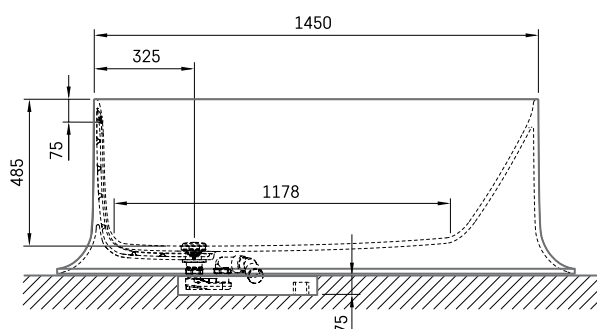

## INFORMAZIONI TECNICHE

Dimensione: 1700 x 850 mm, h = 575 mm

Capacità: 268 l

Peso: 111 kg

Segmento di prodotto: **SIGN**

## DISEGNI TECNICI

- LV Ieteicamā grīdas drenāžas zona
- LT kanalizācijas ievada montavimo grindyse zona
- EE Soovitustik põranda dreneaazi asukoht
- EN Suggested floor drainage area
- RU Рекомендуемое место расположения дренажа в полу
- UA Зона підключення каналізації, що рекомендується
- PL Sugerowany obszar drenażu

- LV Pieļaujams garuma un platuma robežnovirzes: līdz 1 m +/-5mm, virs 1 m -5/+10mm
- LT Leistini gaminio dydžio nuokrypiai 1m yra +/-5 mm, virš 1 m -5/+10 mm
- EE Mõõtmete lubatud viga pikkuses ja laiuses on 1m puhul +/-5mm, üle 1m -5/+10mm
- EN The tolerated error of dimensions for 1m is +/-5mm, above 1 -5/+10mm
- RU Допустимые изменения границ длины и ширины до 1м +/-5мм более 1м -5/+10мм
- UA Можливі зміни довжини та ширини до 1м +/-5мм, більше 1м -5/+10мм
- PL Dopuszczalne tolerancje długości i szerokości wynoszą +/-5 mm dla wymiarów do 1 m i +5/-10 mm dla wymiarów powyżej 1 m.