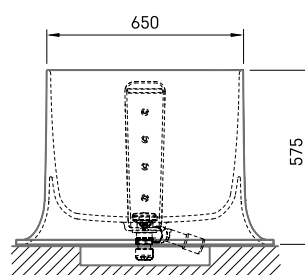

## INFORMAZIONI TECNICHE

Dimensione: 1700 x 850 mm, h = 575 mm

Capacità: 268 l

Peso: 111 kg

Segmento di prodotto: **SIGN**

## DISEGNI TECNICI

- LV Ieteicamā grīdas drenāžas zona
- LT kanalizācijas ievada montavimo grindyse zona
- EE Soovitustik põranda dreneaazi asukoht
- EN Suggested floor drainage area
- RU Рекомендуемое место расположения дренажа в полу
- UA Зона підключення каналізації, що рекомендується
- PL Sugerowany obszar drenażu

- LV Pieļaujams garuma un platuma robežnovirzes: līdz 1 m +/-5mm, virs 1 m -5/+10mm
- LT Leistini gaminio dydžio nuokrypiai 1m yra +/-5 mm, virš 1 m -5/+10 mm
- EE Mõõtmete lubatud viga pikkuses ja laiuses on 1m puhul +/-5mm, üle 1m -5/+10mm
- EN The tolerated error of dimensions for 1m is +/-5mm, above 1 -5/+10mm
- RU Допустимые изменения границ длины и ширины до 1м +/-5мм более 1м -5/+10мм
- UA Можливі зміни довжини та ширини до 1м +/-5мм, більше 1м -5/+10мм
- PL Dopuszczalne tolerancje długości i szerokości wynoszą +/-5 mm dla wymiarów do 1 m i +5/-10 mm dla wymiarów powyżej 1 m.