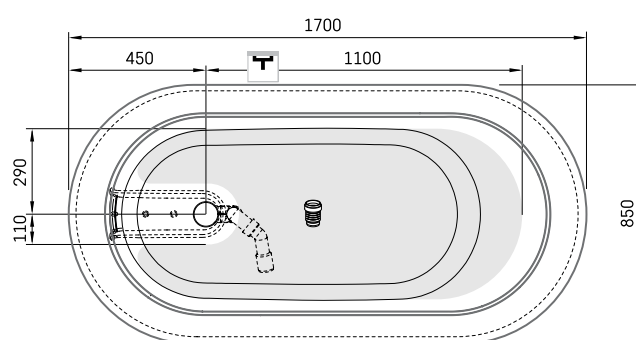

## INFORMAZIONI TECNICHE

Dimensione: 1700 x 850 mm, h = 575 mm

Capacità: 268 l

Peso: 111 kg

Segmento di prodotto: **SIGN**

## DISEGNI TECNICI

- LV Ieteicamā grīdas drenāžas zona
- LT kanalizācijas ievada montavimo grindyse zona
- EE Soovitustik põranda dreneaazi asukoht
- EN Suggested floor drainage area
- RU Рекомендуемое место расположения дренажа в полу
- UA Зона підключення каналізації, що рекомендується
- PL Sugerowany obszar drenażu

- LV Pieļaujams garuma un platuma robežnovirzes: līdz 1 m +/-5mm, virs 1 m -5/+10mm
- LT Leistini gaminio dydžio nuokrypiai 1m yra +/-5 mm, virš 1 m -5/+10 mm
- EE Mõõtmete lubatud viga pikkuses ja laiuses on 1m puhul +/-5mm, üle 1m -5/+10mm
- EN The tolerated error of dimensions for 1m is +/-5mm, above 1 -5/+10mm
- RU Допустимые изменения границ длины и ширины до 1м +/-5мм более 1м -5/+10мм
- UA Можливі зміни довжини та ширини до 1м +/-5мм, більше 1м -5/+10мм
- PL Dopuszczalne tolerancje długości i szerokości wynoszą +/-5 mm dla wymiarów do 1 m i +5/-10 mm dla wymiarów powyżej 1 m.