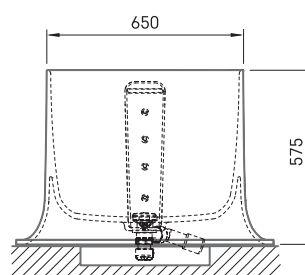

## INFORMAZIONI TECNICHE

Dimensione: 1700 x 820 mm, h = 575 mm

Peso: 111 kg

Capacità: 268 l

## DISEGNI TECNICI

- LV Ieteicamā grīdas drenāžas zona
- LT kanalizācijas ievado montavimo grindyse zona
- EE Soovitustlik põranda dreenaazi asukoht
- EN Suggested floor drainage area
- RU Рекомендуемое место расположения дренажа в полу
- UA Зона підключення каналізації, що рекомендується
- PL Sugerowany obszar drenażu

- LV Pieļaujams garuma un platuma robežnovirzes: līdz 1 m +/-5mm, virs 1 m -5/+10mm
- LT Leistini gaminio dydžio nuokrypiai 1m yra +/-5 mm, virš 1 m -5/+10 mm
- EE Mõõtmete lubatud viga pikkuses ja laiuses on 1m puhul +/-5mm, üle 1m -5/+10mm
- EN The tolerated error of dimensions for 1m is +/-5mm, above 1 -5/+10mm
- RU Допустимые изменения границ длины и ширины до 1м +/-5мм более 1м -5/+10мм
- UA Можливі зміни довжини та ширини до 1м +/-5мм, більше 1м -5/+10мм
- PL Dopuszczalne tolerancje długości i szerokości wynoszą +/-5 mm dla wymiarów do 1 m i +5/-10 mm dla wymiarów powyżej 1 m.