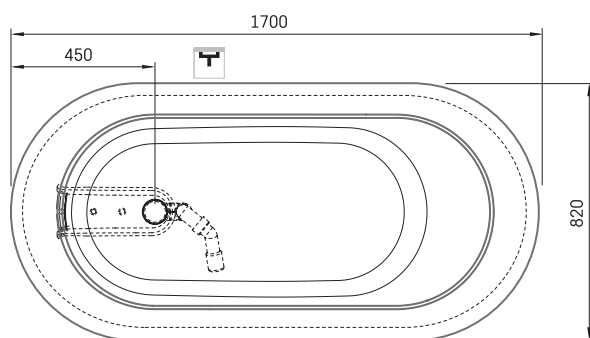

# Alba Linea Ro

## INFORMAZIONI TECNICHE

Dimensione: 1700 x 820 mm, h = 575 mm

Peso: 111 kg

Capacità: 268 l

## DISEGNI TECNICI

- LV Ieteicamā grīdas drenāžas zona
- LT kanalizācijas ievado montavimo grindyse zona
- EE Soovitustlik põranda dreenaazi asukoht
- EN Suggested floor drainage area
- RU Рекомендуемое место расположения дренажа в полу
- UA Зона підключення каналізації, що рекомендується
- PL Sugerowany obszar drenażu

- LV Pieļaujams garuma un platuma robežnovirzes: līdz 1 m +/-5mm, virs 1 m -5/+10mm
- LT Leistini gaminio dydžio nuokrypiai 1m yra +/-5 mm, virš 1 m -5/+10 mm
- EE Mõõtmete lubatud viga pikkuses ja laiuses on 1m puhul +/-5mm, üle 1m -5/+10mm
- EN The tolerated error of dimensions for 1m is +/-5mm, above 1 -5/+10mm
- RU Допустимые изменения границ длины и ширины до 1м +/-5мм более 1м -5/+10мм
- UA Можливі зміни довжини та ширини до 1м +/-5мм, більше 1м -5/+10мм
- PL Dopuszczalne tolerancje długości i szerokości wynoszą +/-5 mm dla wymiarów do 1 m i +5/-10 mm dla wymiarów powyżej 1 m.