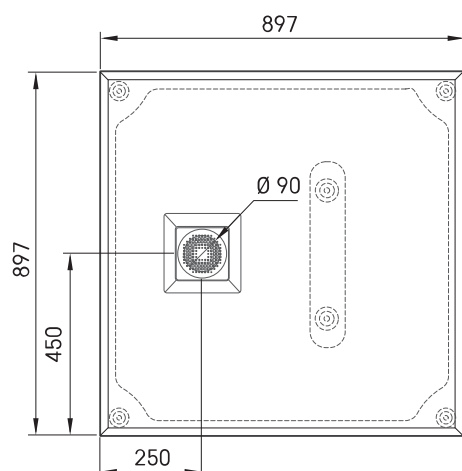

DISEGNI TECNICI