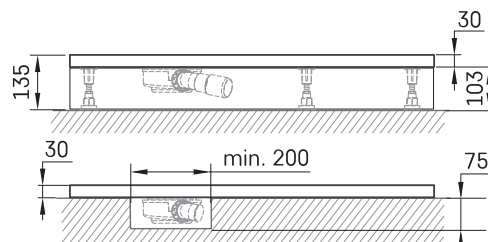

DISEGNI TECNICI