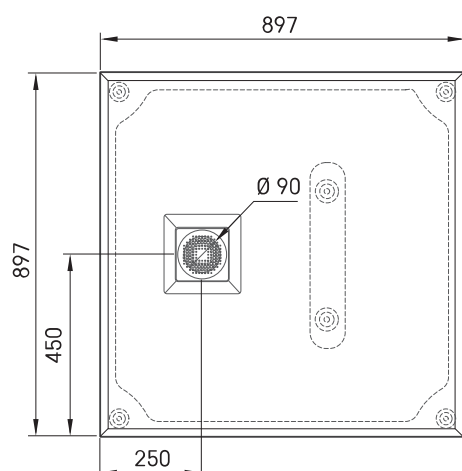

DISEGNI TECNICI