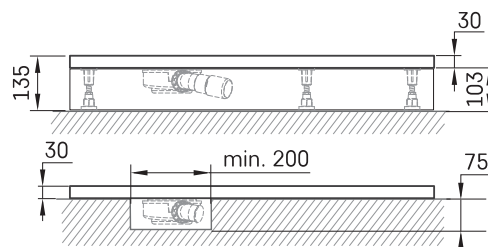

DISEGNI TECNICI