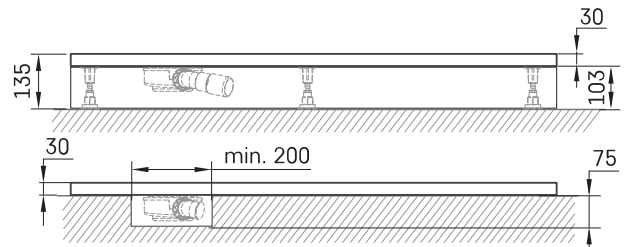

DISEGNI TECNICI