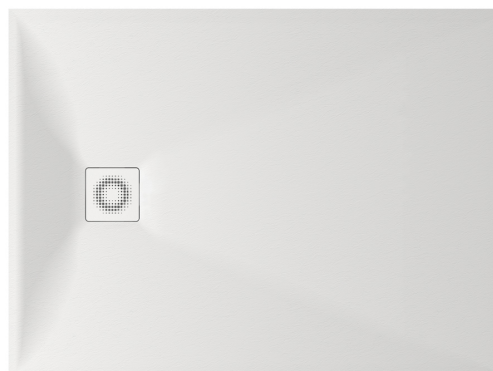

## INFORMAZIONI TECNICHE

Dimensione: 900 x 1200 mm, h = 135 mm

Peso: 46 kg

Segmento di prodotto: ROOT

### Opzionale:

Piatto doccia Lettera 90 × 120 con copertura dello scarico: DPLET90X120/xx

Sifone per piatto doccia Lettera 90 mm: HS1

Copertura dello scarico in acciaio inox, bianco satinato: DKDPLET/00

Copertura dello scarico in acciaio inox, nero satinato: DKDPLET/01

Copertura dello scarico in acciaio inox, metallo semi-opaco: DKDPLET/02