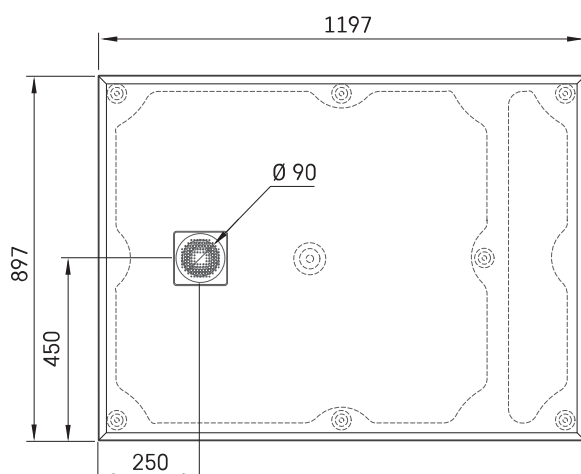

DISEGNI TECNICI