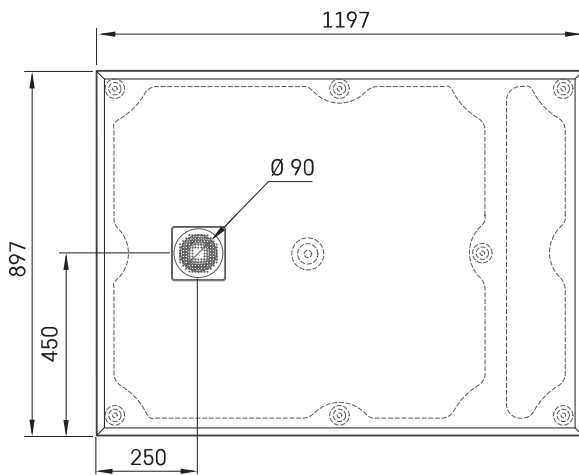

DISEGNI TECNICI