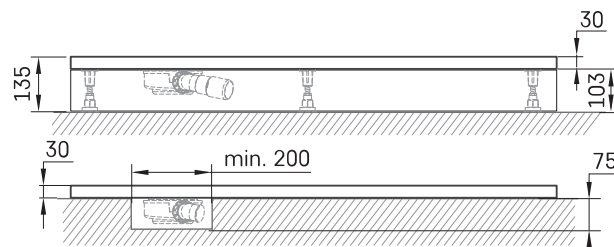

DISEGNI TECNICI