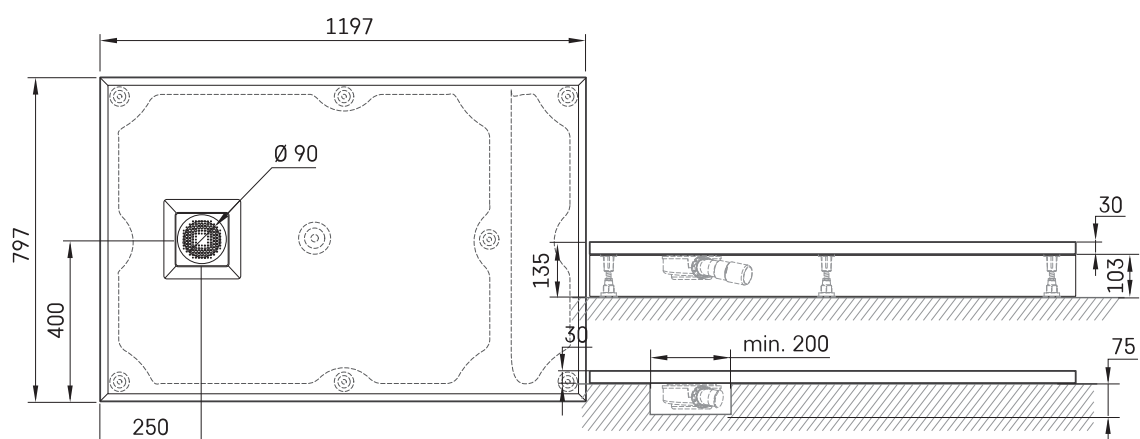

DISEGNI TECNICI