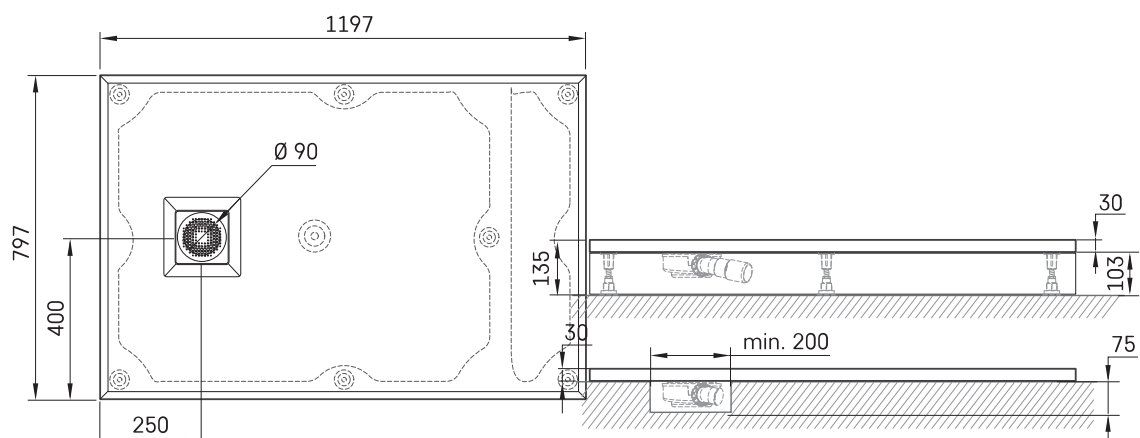

DISEGNI TECNICI