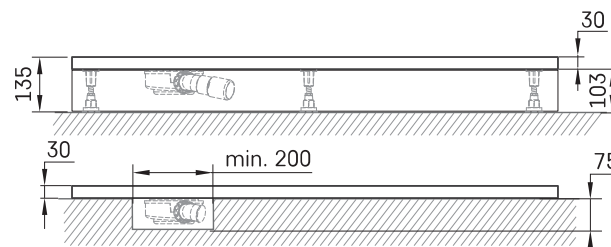

DISEGNI TECNICI