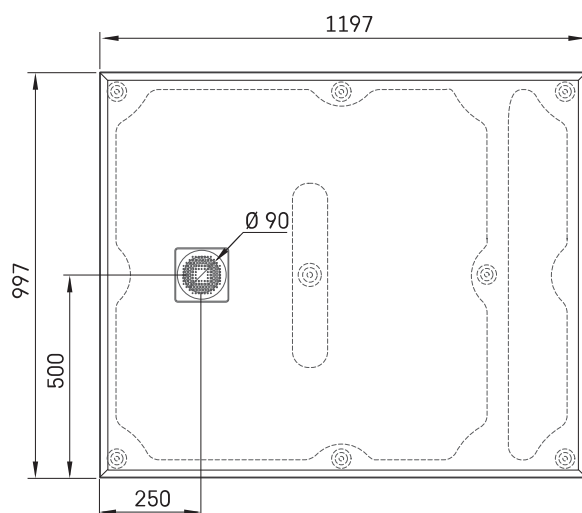

DISEGNI TECNICI