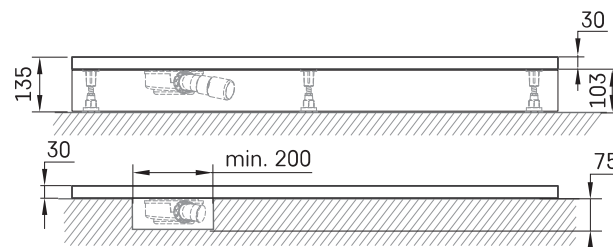

DISEGNI TECNICI