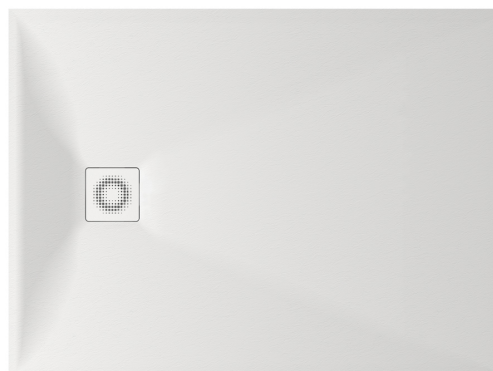

Lettera 100 × 120

INFORMAZIONI TECNICHE

Dimensione: 1000 x 1200 mm, h = 135 mm

Peso: 54 kg

Segmento di prodotto: ROOT

Opzionale:

Piatto doccia Lettera 100 × 120 con copertura dello scarico: DPLET100X120/xx

Sifone per piatto doccia Lettera 90 mm: HS1

Copertura dello scarico in acciaio inox, bianco satinato: DKDPLET/00

Copertura dello scarico in acciaio inox, nero satinato: DKDPLET/01

Copertura dello scarico in acciaio inox, metallo semi-opaco: DKDPLET/02