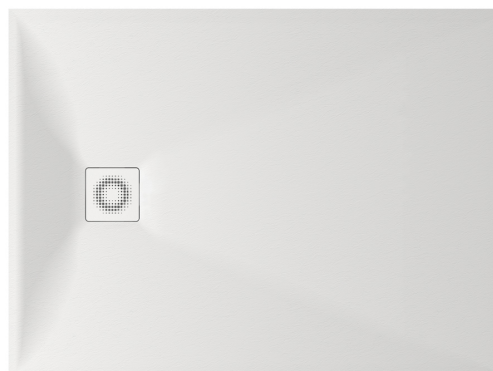

## INFORMAZIONI TECNICHE

Dimensione: 1000 x 1200 mm, h = 135 mm

Peso: 54 kg

Segmento di prodotto: ROOT

### Opzionale:

Piatto doccia Lettera 100 × 120 con copertura dello scarico: DPLET100X120/xx

Sifone per piatto doccia Lettera 90 mm: HS1

Copertura dello scarico in acciaio inox, bianco satinato: DKDPLET/00

Copertura dello scarico in acciaio inox, nero satinato: DKDPLET/01

Copertura dello scarico in acciaio inox, metallo semi-opaco: DKDPLET/02