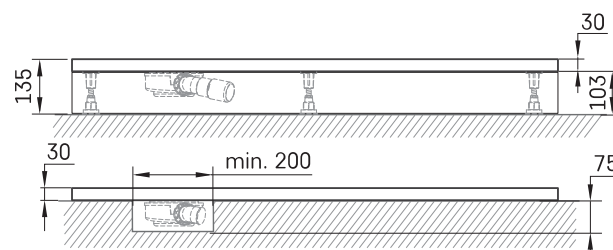

DISEGNI TECNICI