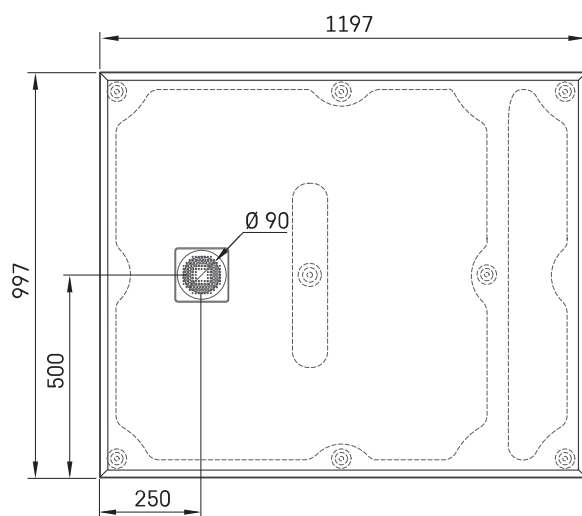

DISEGNI TECNICI