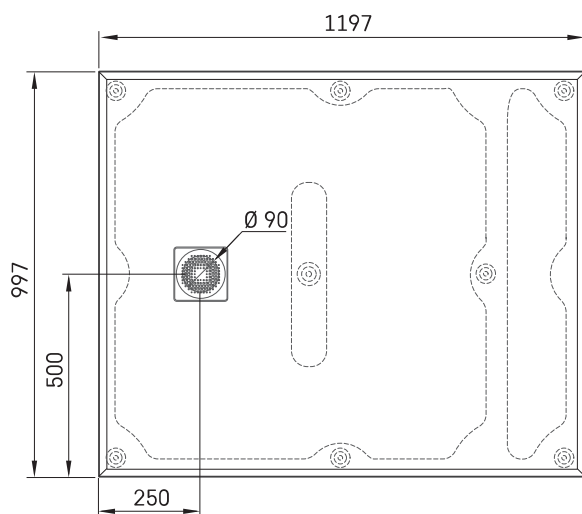

DISEGNI TECNICI