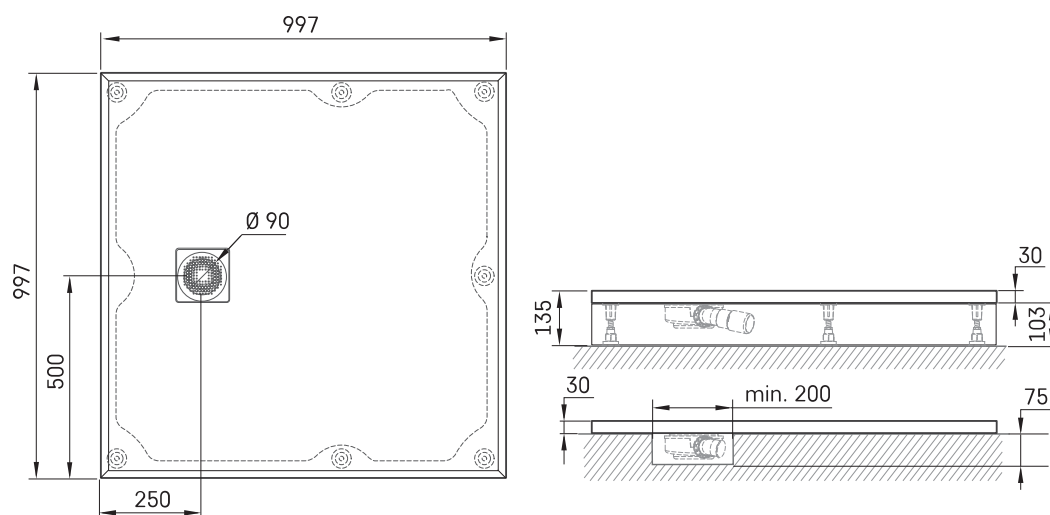

Lettera KV 100

INFORMAZIONI TECNICHE

Dimensione: 1000 x 1000 mm, h = 135 mm

Peso: 44 kg

Opzionale:

Piatto doccia Lettera KV 100 con copertura dello scarico:
DPLETKV100/xx

Sifone per piatto doccia Lettera 90 mm: HS1

Copertura dello scarico in acciaio inox, bianco satinato:
DKDPLET/00

DISEGNI TECNICI

Apskatīt produktu: