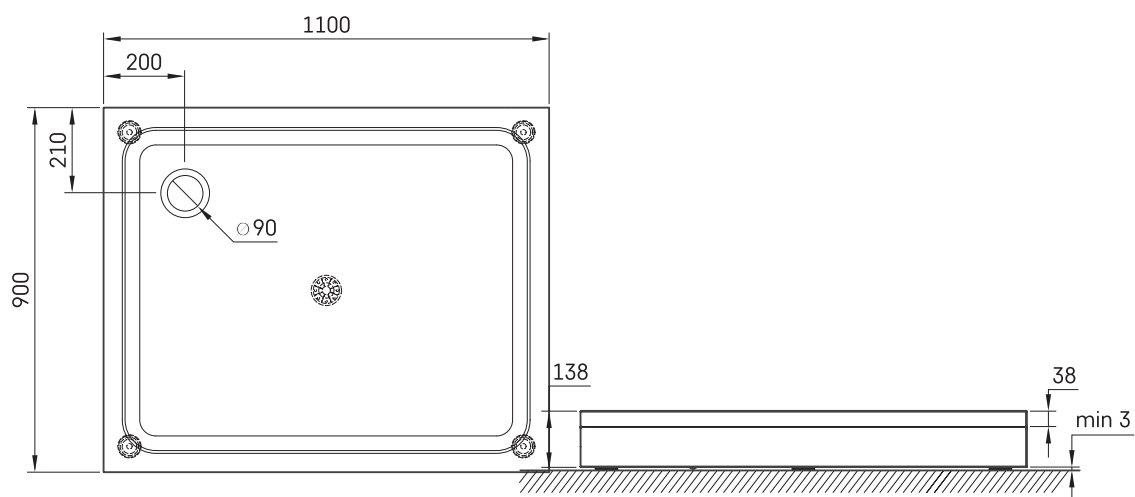

LARGO NEW

INFORMAZIONI TECNICHE

Dimensione: 900 x 1100 mm, h = 135 mm

Peso: 46 kg

Opzionale:

Sifone TurboFlow, \varnothing 90 mm: 0205302

DISEGNI TECNICI

Apskatīt produktu: