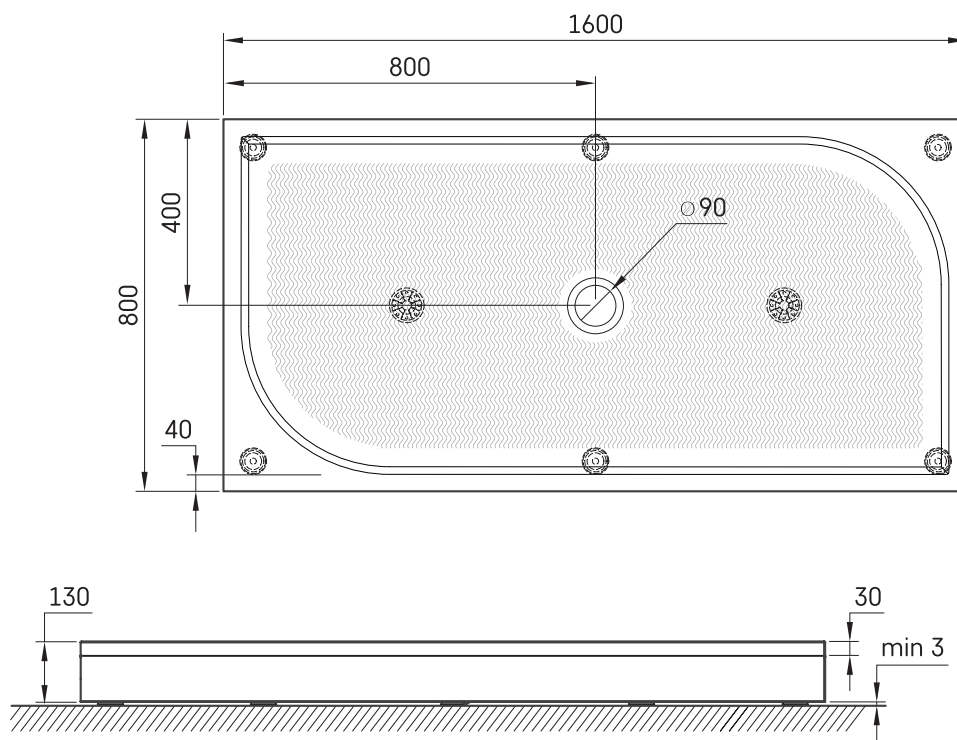

LARGO 80x160

INFORMAZIONI TECNICHE

Dimensione: 800 x 1600 mm, h = 135 mm

Peso: 63.9 kg

Opzionale:

Sifone TurboFlow, \varnothing 90 mm: 0205302

DISEGNI TECNICI

Apskatīt produktu: