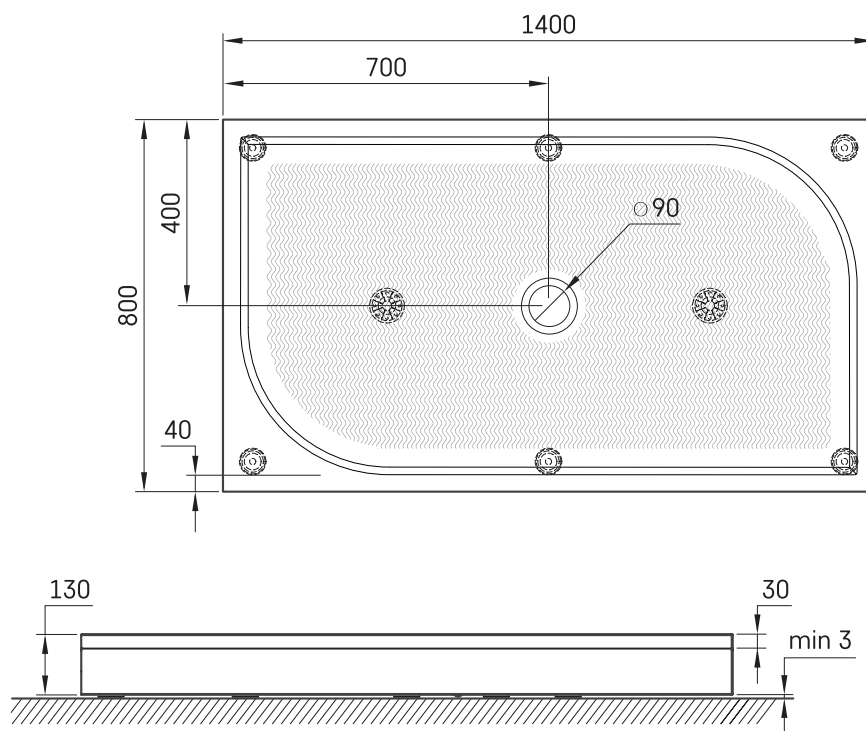

LARGO 80x140

INFORMAZIONI TECNICHE

Dimensione: 800 x 1400 mm, h = 135 mm

Peso: 54 kg

Opzionale:

Sifone TurboFlow, \varnothing 90 mm: 0205302

DISEGNI TECNICI

Apskatīt produktu: