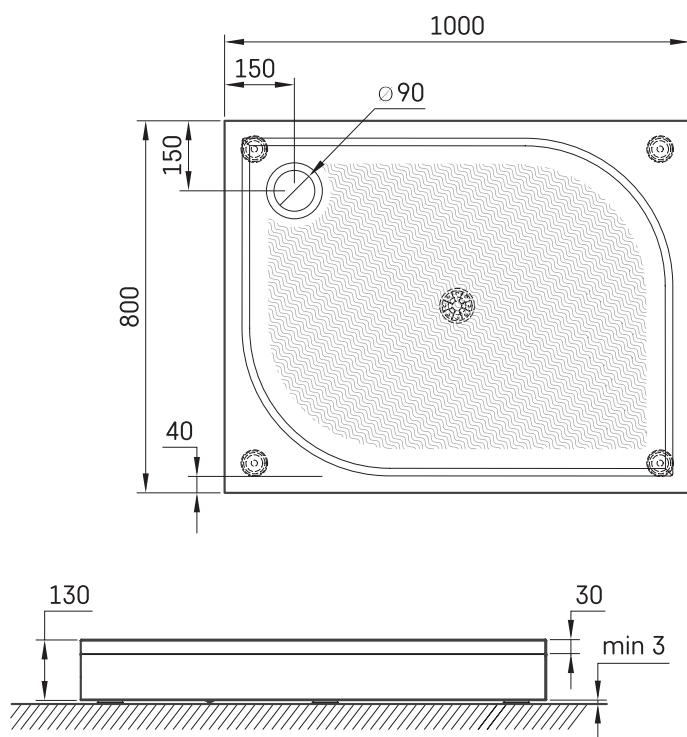

LARGO 80x100

INFORMAZIONI TECNICHE

Dimensione: 800 x 1000 mm, h = 135 mm

Peso: 38 kg

Opzionale:

Sifone TurboFlow, \varnothing 90 mm: 0205302

DISEGNI TECNICI

Apskatīt produktu: