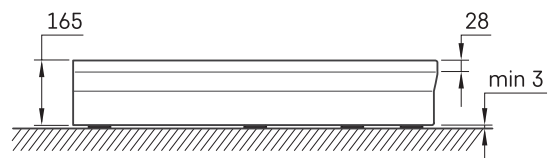

CLASSIC RO 90 R 550

INFORMAZIONI TECNICHE

Dimensione: 900 x 900 mm, h = 165 mm

Peso: 34 kg

Opzionale:

Sifone TurboFlow, \varnothing 90 mm: 0205302

DISEGNI TECNICI

Apskatīt produktu: