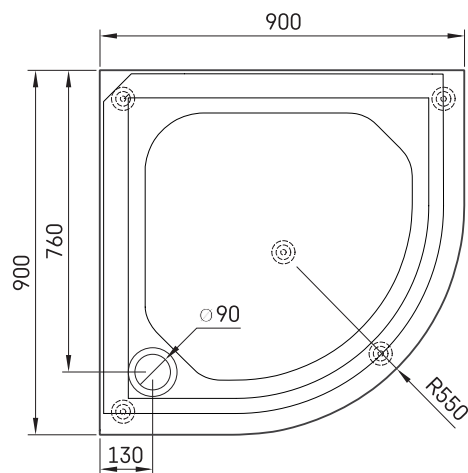

CLASSIC RO 90 R 550

INFORMAZIONI TECNICHE

Dimensione: 900 x 900 mm, h = 165 mm

Peso: 34 kg

Opzionale:

Sifone TurboFlow, \varnothing 90 mm: 0205302

DISEGNI TECNICI

Apskatīt produktu: