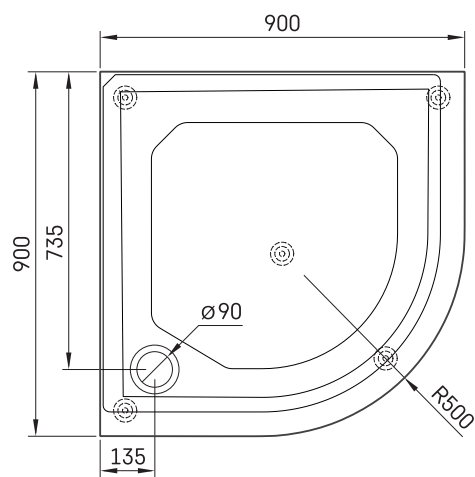

CLASSIC RO 90 R 500

INFORMAZIONI TECNICHE

Dimensione: 900 x 900 mm, h = 165 mm

Peso: 36 kg

Opzionale:

Sifone TurboFlow, \varnothing 90 mm: 0205302

DISEGNI TECNICI

Apskatīt produktu: