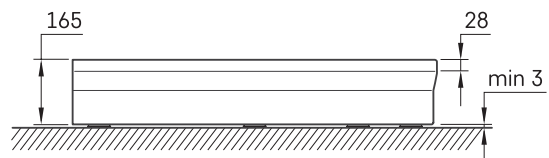

CLASSIC RO 90 R 500

INFORMAZIONI TECNICHE

Dimensione: 900 x 900 mm, h = 165 mm

Peso: 36 kg

Opzionale:

Sifone TurboFlow, \varnothing 90 mm: 0205302

DISEGNI TECNICI

Apskatīt produktu: