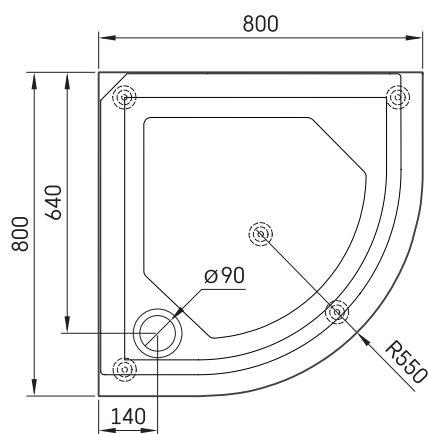

CLASSIC RO 80 R 550

INFORMAZIONI TECNICHE

Dimensione: 800 x 800 mm, h = 165 mm

Peso: 29 kg

Opzionale:

Sifone TurboFlow, \varnothing 90 mm: 0205302

DISEGNI TECNICI

Apskatīt produktu: