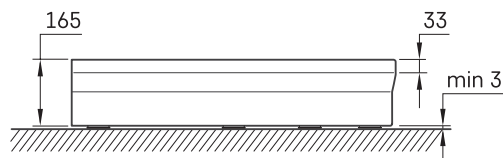

CLASSIC RO 80 R 550

INFORMAZIONI TECNICHE

Dimensione: 800 x 800 mm, h = 165 mm

Peso: 29 kg

Opzionale:

Sifone TurboFlow, \varnothing 90 mm: 0205302

DISEGNI TECNICI

Apskatīt produktu: