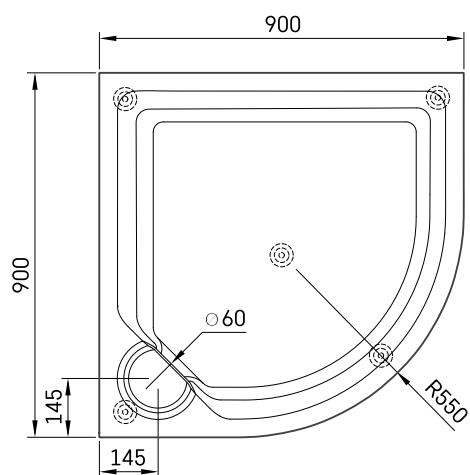

Classic New

INFORMAZIONI TECNICHE

Dimensione: 900 x 900 mm, h = 154 mm

Peso: 36 kg

Opzionale:

Sifone TurboFlow, \varnothing 60 mm: 0205243

DISEGNI TECNICI

Apskatīt produktu: