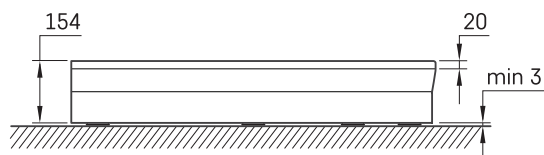

Classic New

INFORMAZIONI TECNICHE

Dimensione: 900 x 900 mm, h = 154 mm

Peso: 36 kg

Opzionale:

Sifone TurboFlow, \varnothing 60 mm: 0205243

DISEGNI TECNICI

Apskatīt produktu: