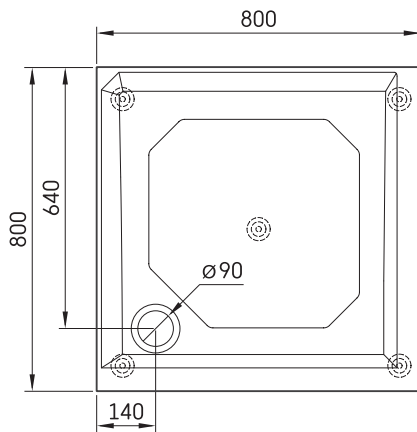

CLASSIC KV 80

INFORMAZIONI TECNICHE

Dimensione: 800 x 800 mm, h = 165 mm

Peso: 30 kg

Opzionale:

Sifone TurboFlow, \varnothing 90 mm: 0205302

DISEGNI TECNICI

Apskatīt produktu: