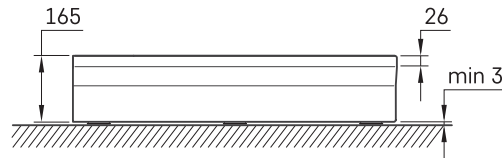

CLASSIC KV 80

INFORMAZIONI TECNICHE

Dimensione: 800 x 800 mm, h = 165 mm

Peso: 30 kg

Opzionale:

Sifone TurboFlow, \varnothing 90 mm: 0205302

DISEGNI TECNICI

Apskatīt produktu: