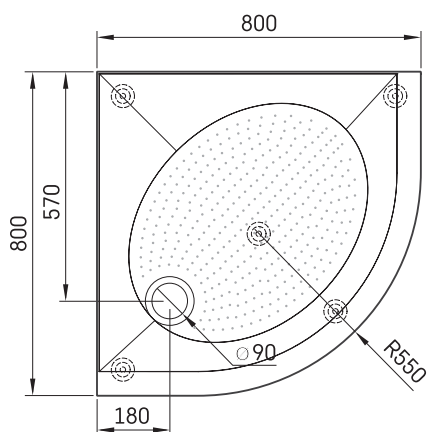

ART RO 80 R 550

INFORMAZIONI TECNICHE

Dimensione: 800 x 800 mm, h = 135 mm

Peso: 30 kg

Opzionale:

Sifone TurboFlow, \varnothing 90 mm: 0205302

DISEGNI TECNICI

Apskatīt produktu: