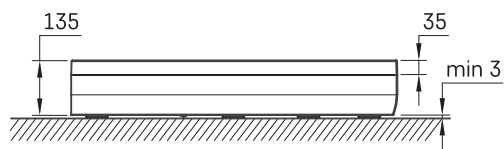

ART RO 80 R 550

INFORMAZIONI TECNICHE

Dimensione: 800 x 800 mm, h = 135 mm

Peso: 30 kg

Opzionale:

Sifone TurboFlow, \varnothing 90 mm: 0205302

DISEGNI TECNICI

Apskatīt produktu: