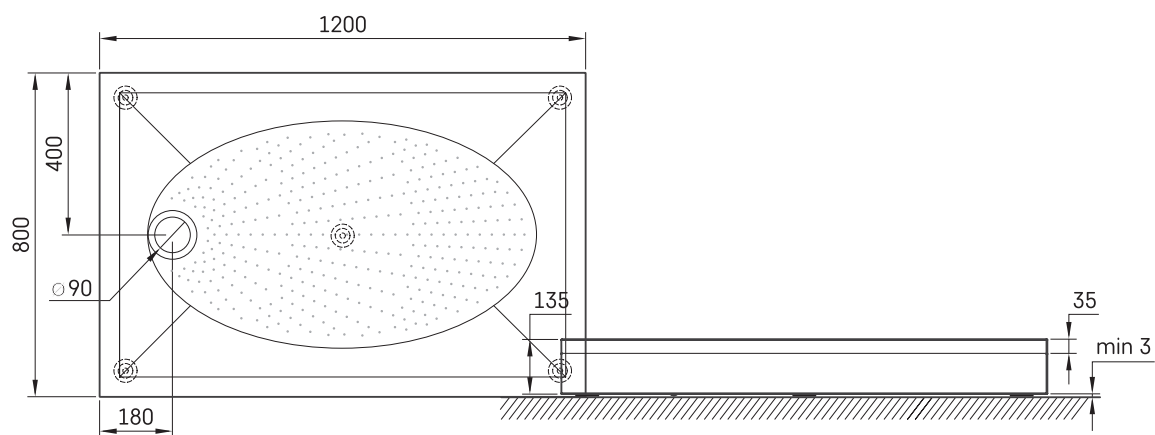

ART 80x120

INFORMAZIONI TECNICHE

Dimensione: 800 x 1200 mm, h = 135 mm

Peso: 47.1 kg

Opzionale:

Sifone TurboFlow, \varnothing 90 mm: 0205302

DISEGNI TECNICI

Apskatīt produktu: