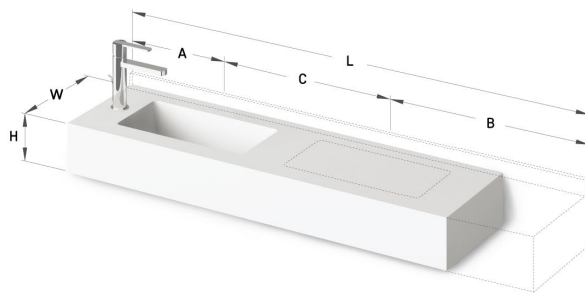

## INFORMAZIONI TECNICHE

Dimensione: 500 x 300 mm, h = 150 mm

Dimensione: 500 x 300 mm, h = 150 mm

Segmento di prodotto:  MTM

## DISEGNI TECNICI