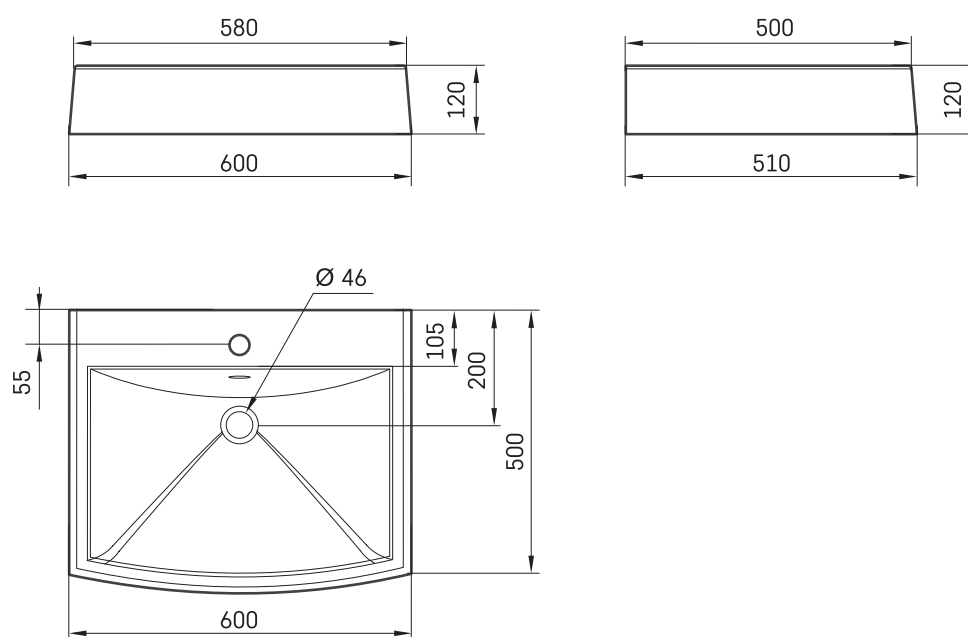

Step

INFORMAZIONI TECNICHE

Dimensione: 600 x 500 mm, h = 120 mm

Peso: 19 kg

Opzionale:

Staffe, 2 pz., bianche: IZKTR/00

DISEGNI TECNICI

Apskatīt produktu: