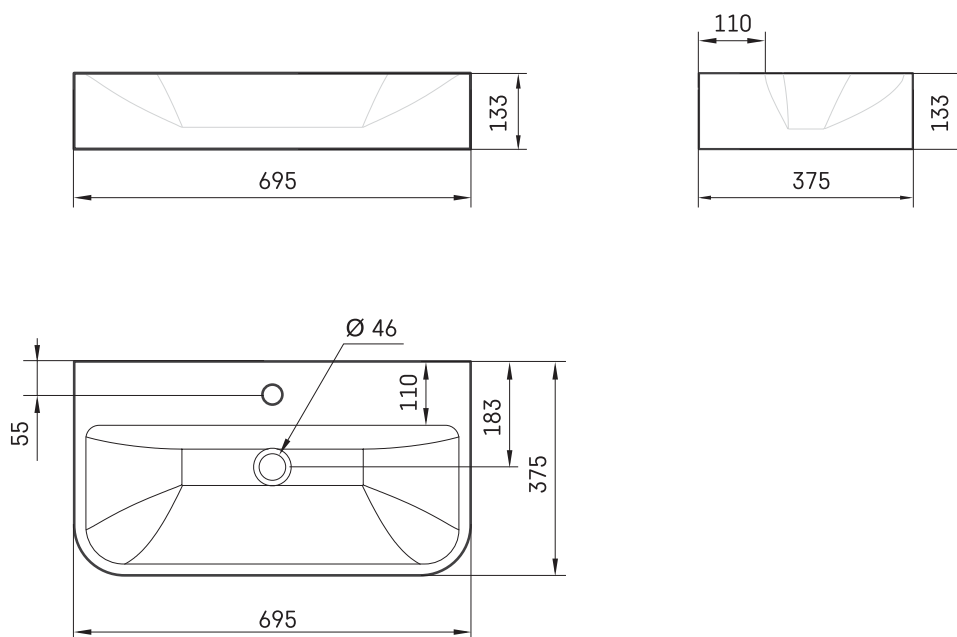

Samba 70

INFORMAZIONI TECNICHE

Dimensione: 695 x 375 mm, h = 133 mm

Peso: 13 kg

Opzionale:

Staffe, 2 pz., bianche: IZKSA/00

DISEGNI TECNICI

Apskatīt produktu: