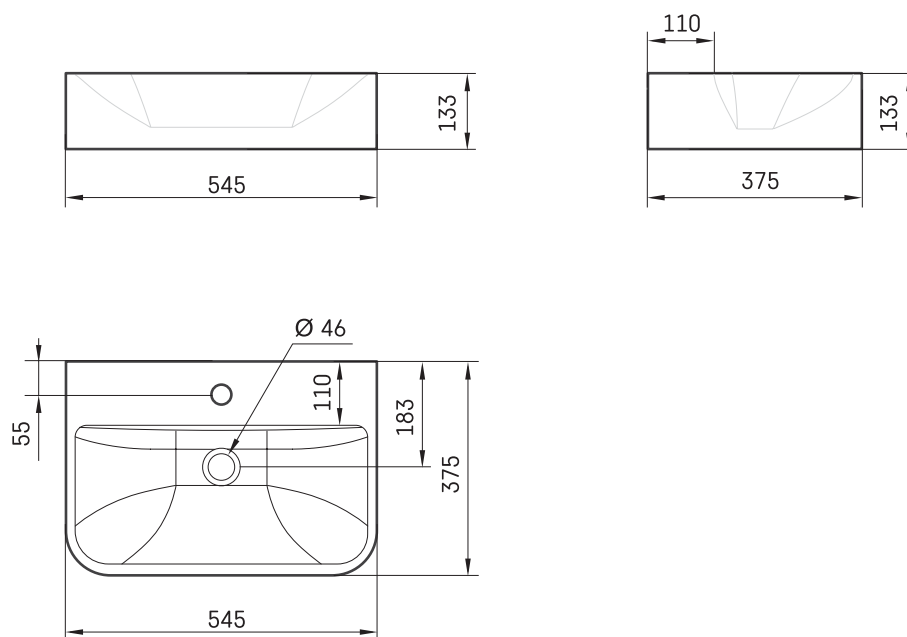

Samba 55

INFORMAZIONI TECNICHE

Dimensione: 545 x 375 mm, h = 133 mm

Peso: 11 kg

Opzionale:

Staffe, 2 pz., bianche: IZKSA/00

DISEGNI TECNICI

Apskatīt produktu: