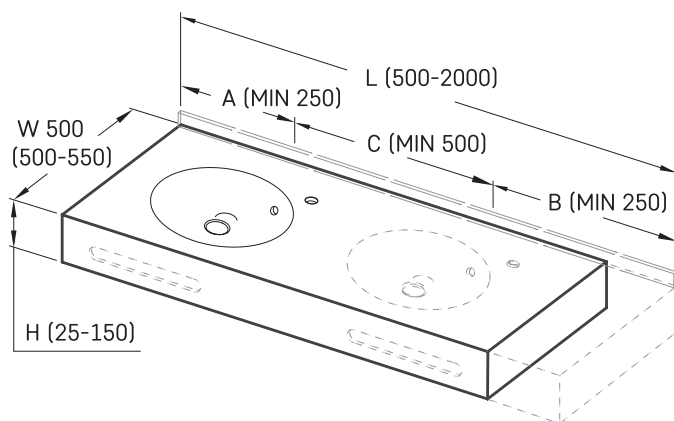

Round MTM

INFORMAZIONI TECNICHE

Dimensione: 500-2000 x 500-550 mm, h = 25-150 mm

DISEGNI TECNICI

Ūnijas iela 12a,
Rīga, Latvija

Apskatīt produktu: