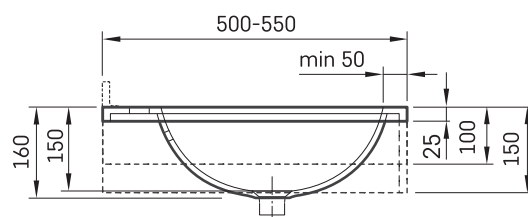

Round MTM

INFORMAZIONI TECNICHE

Dimensione: 500-2000 x 500-550 mm, h = 25-150 mm

DISEGNI TECNICI

Ūnijas iela 12a,
Rīga, Latvija

Apskatīt produktu: