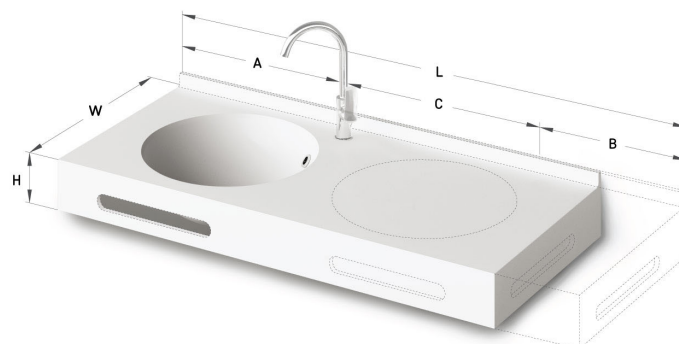

Round MTM

INFORMAZIONI TECNICHE

Dimensione: 500-2000 x 500-550 mm, h = 25-150 mm

DISEGNI TECNICI

Ūnijas iela 12a,
Rīga, Latvija

Apskatīt produktu: