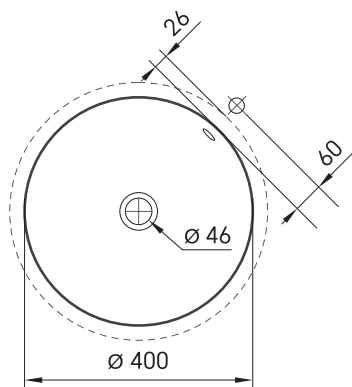

Round MTM

INFORMAZIONI TECNICHE

Dimensione: 500-2000 x 500-550 mm, h = 25-150 mm

DISEGNI TECNICI

Ūnijas iela 12a,
Rīga, Latvija

Apskatīt produktu: