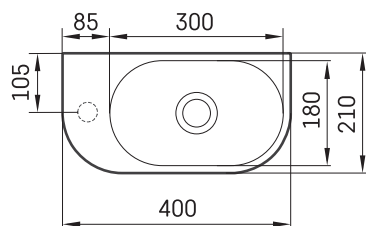

RE D

INFORMAZIONI TECNICHE

Dimensione: 400 x 210 mm, h = 140 mm

Peso: 6.5 kg

Opzionale:

Scarico sempre aperto con copertura in Silkstone®:
DEIZSNOP/00

DISEGNI TECNICI

Apskatīt produktu: