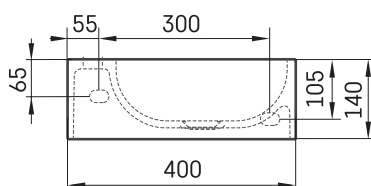

RE D

INFORMAZIONI TECNICHE

Dimensione: 400 x 210 mm, h = 140 mm

Peso: 6.5 kg

Opzionale:

Scarico sempre aperto con copertura in Silkstone®:
DEIZSNOP/00

DISEGNI TECNICI

Apskatīt produktu: