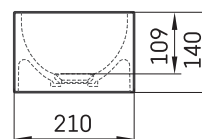

RE D

INFORMAZIONI TECNICHE

Dimensione: 400 x 210 mm, h = 140 mm

Peso: 6.5 kg

Opzionale:

Scarico sempre aperto con copertura in Silkstone®:
DEIZSNOP/00

DISEGNI TECNICI

Apskatīt produktu: