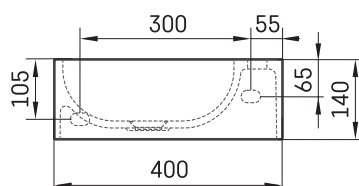

RE A

INFORMAZIONI TECNICHE

Dimensione: 400 x 210 mm, h = 140 mm

Peso: 6.5 kg

Opzionale:

Scarico sempre aperto con copertura in Silkstone®:
DEIZSNOP/00

DISEGNI TECNICI

Apskatīt produktu: