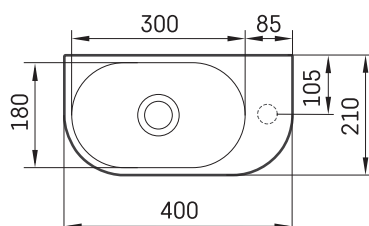

RE A

INFORMAZIONI TECNICHE

Dimensione: 400 x 210 mm, h = 140 mm

Peso: 6.5 kg

Opzionale:

Scarico sempre aperto con copertura in Silkstone®:
DEIZSNOP/00

DISEGNI TECNICI

Apskatīt produktu: