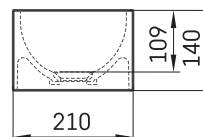

RE A

INFORMAZIONI TECNICHE

Dimensione: 400 x 210 mm, h = 140 mm

Peso: 6.5 kg

Opzionale:

Scarico sempre aperto con copertura in Silkstone®:
DEIZSNOP/00

DISEGNI TECNICI

Apskatīt produktu: