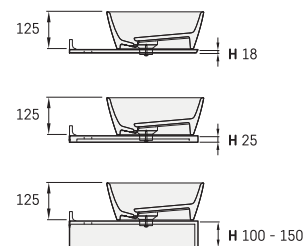

# Quadro ON-TOP MTM

## INFORMAZIONI TECNICHE

Dimensione: 600-2200 x 420-600 mm, h = 25-150 mm

Segmento di prodotto: 