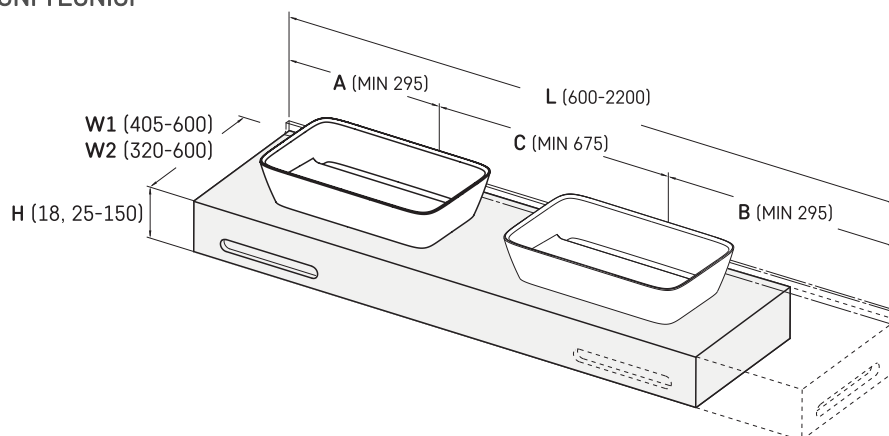

Quadro ON-TOP MTM

INFORMAZIONI TECNICHE

Dimensione: 600-2200 x 420-600 mm, h = 25-150 mm

Segmento di prodotto:  MTM

DISEGNI TECNICI

Ūnijas iela 12a,
Rīga, Latvija

Apskatīt produktu: