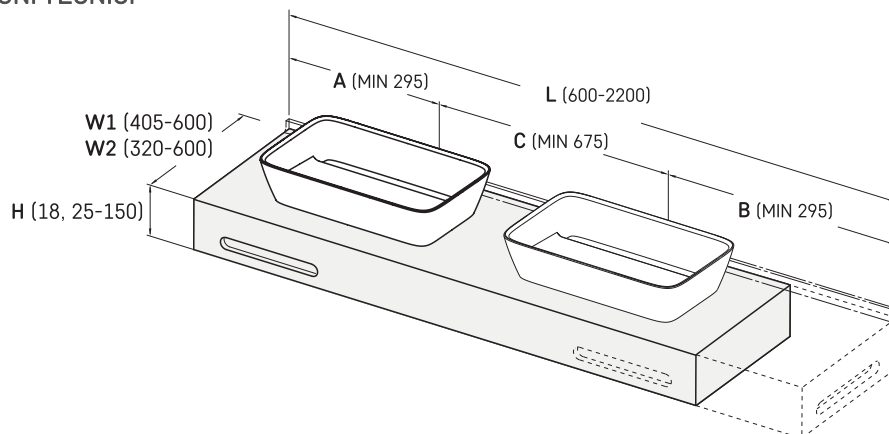

DISEGNI TECNICI

Ūnijas iela 12a,
Rīga, Latvija

Apskatīt produktu: