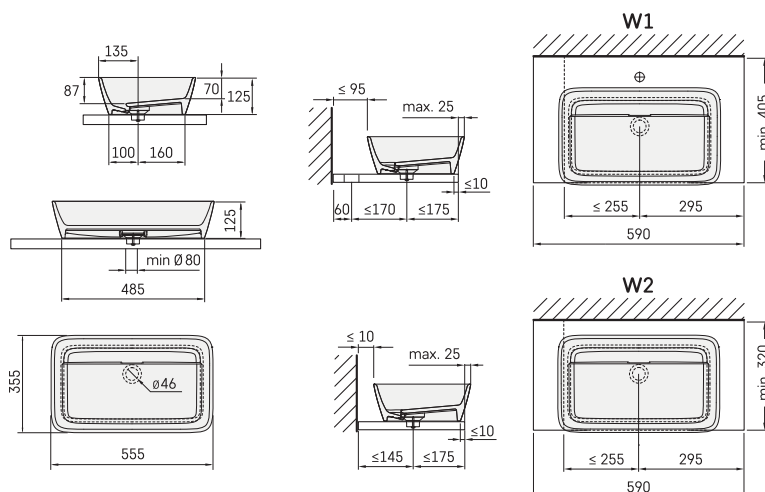

# Quadro ON-TOP MTM

## INFORMAZIONI TECNICHE

Dimensione: 600-2200 x 420-600 mm, h = 25-150 mm

Segmento di prodotto: 