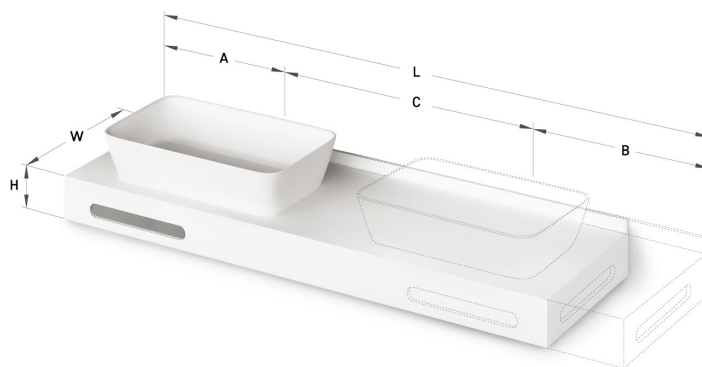

Quadro ON-TOP MTM

INFORMAZIONI TECNICHE

Dimensione: 600-2200 x 420-600 mm, h = 25-150 mm

Segmento di prodotto:  MTM

DISEGNI TECNICI

Ūnijas iela 12a,
Rīga, Latvija

Apskatīt produktu: