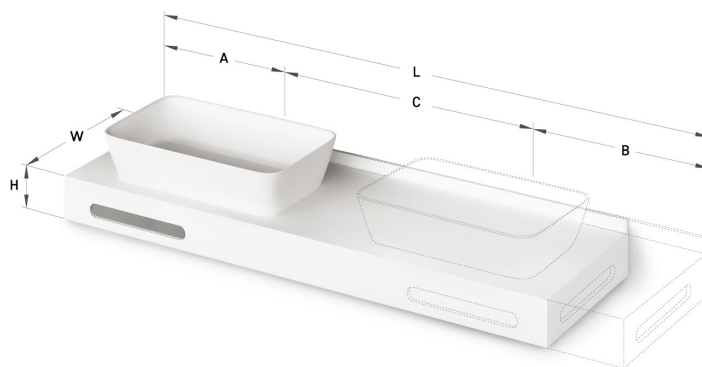

# Quadro ON-TOP MTM

## INFORMAZIONI TECNICHE

Dimensione: 600-2200 x 420-600 mm, h = 25-150 mm

Segmento di prodotto: 