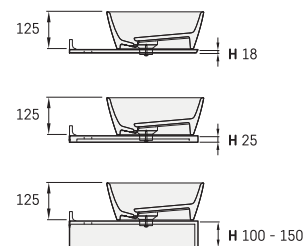

Quadro ON-TOP MTM

INFORMAZIONI TECNICHE

Dimensione: 600-2200 x 420-600 mm, h = 25-150 mm

Segmento di prodotto:  MTM

DISEGNI TECNICI

Ūnijas iela 12a,
Rīga, Latvija

Apskatīt produktu: