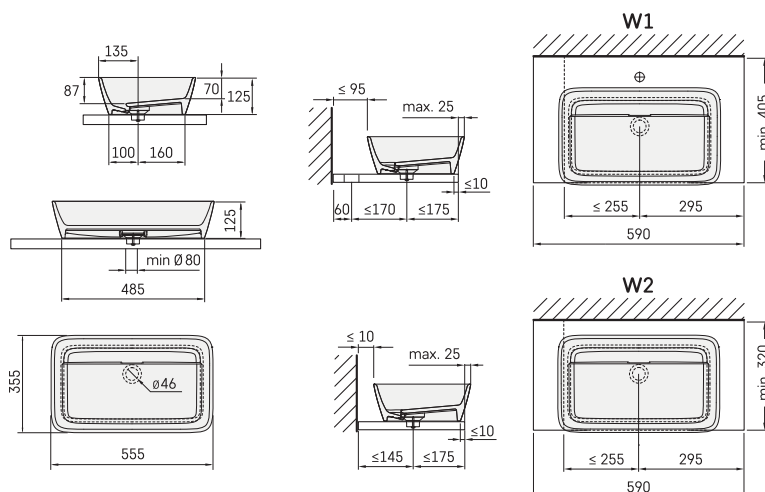

Quadro ON-TOP MTM

INFORMAZIONI TECNICHE

Dimensione: 600-2200 x 420-600 mm, h = 25-150 mm

Segmento di prodotto:  MTM

DISEGNI TECNICI

Ūnijas iela 12a,
Rīga, Latvija

Apskatīt produktu: