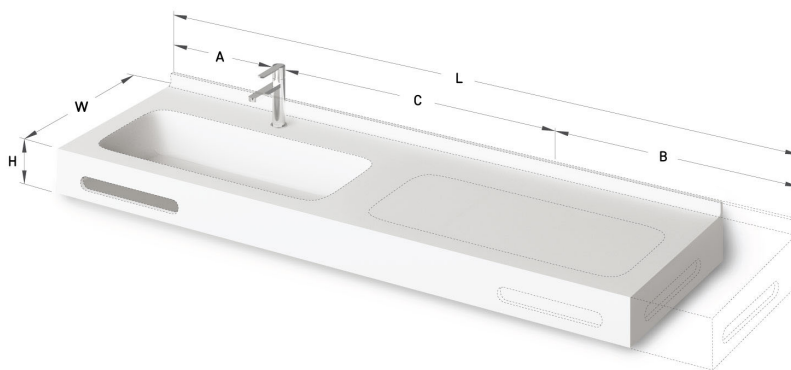

Quadro MTM

INFORMAZIONI TECNICHE

Dimensione: 800-2200 x 450-550 mm, h = 25-150 mm

DISEGNI TECNICI

Ūnijas iela 12a,
Rīga, Latvija

Apskatīt produktu: