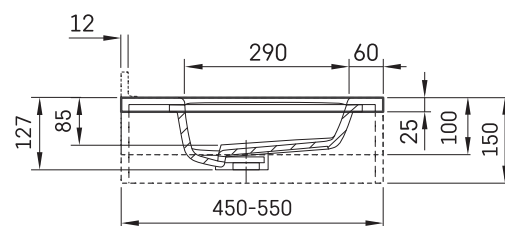

Quadro MTM

INFORMAZIONI TECNICHE

Dimensione: 800-2200 x 450-550 mm, h = 25-150 mm

DISEGNI TECNICI

Ūnijas iela 12a,
Rīga, Latvija

Apskatīt produktu: