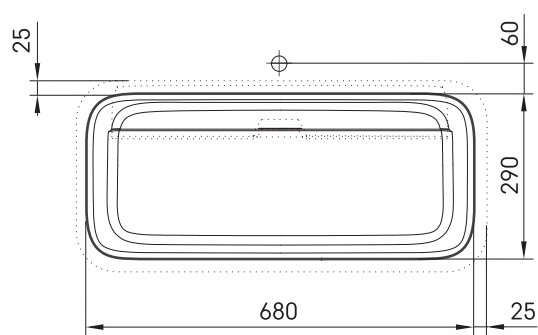

Quadro MTM

INFORMAZIONI TECNICHE

Dimensione: 800-2200 x 450-550 mm, h = 25-150 mm

DISEGNI TECNICI

Ūnijas iela 12a,
Rīga, Latvija

Apskatīt produktu: