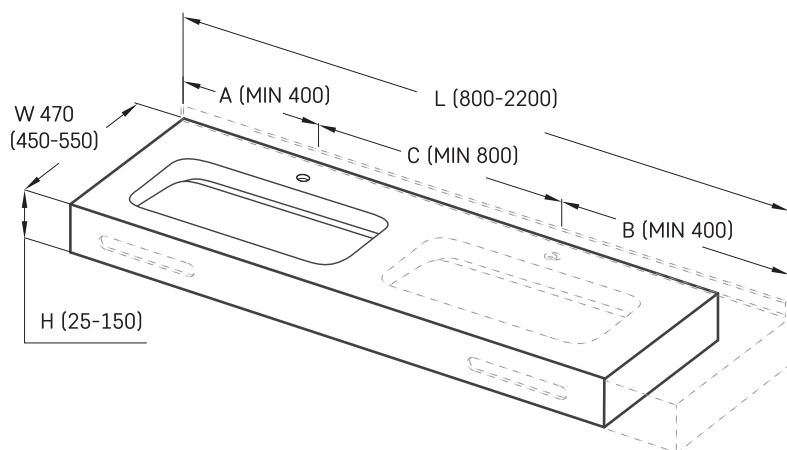

Quadro MTM

INFORMAZIONI TECNICHE

Dimensione: 800-2200 x 450-550 mm, h = 25-150 mm

DISEGNI TECNICI

Ūnijas iela 12a,
Rīga, Latvija

Apskatīt produktu: