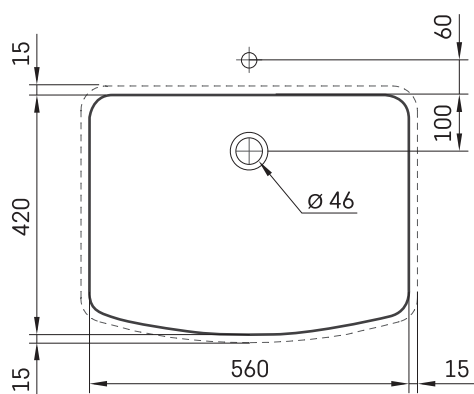

DISEGNI TECNICI

Ūnijas iela 12a,
Rīga, Latvija

Apskatīt produktu: