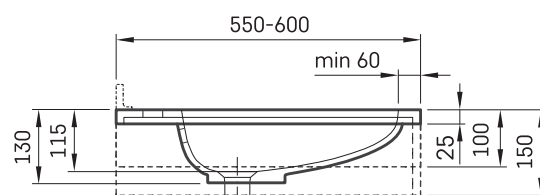

Piano MTM

INFORMAZIONI TECNICHE

Dimensione: 700-2200 x 550-600 mm, h = 25-150 mm

DISEGNI TECNICI

Ūnijas iela 12a,
Rīga, Latvija

Apskatīt produktu: