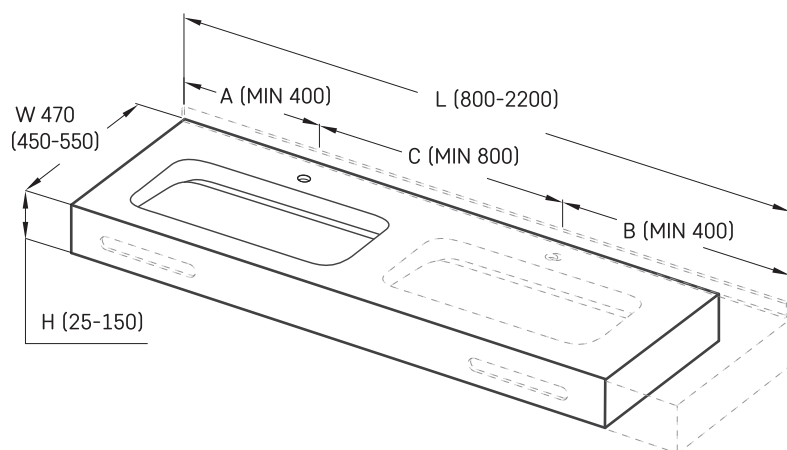

Piano MTM

INFORMAZIONI TECNICHE

Dimensione: 700-2200 x 550-600 mm, h = 25-150 mm

DISEGNI TECNICI

Ūnijas iela 12a,
Rīga, Latvija

Apskatīt produktu: