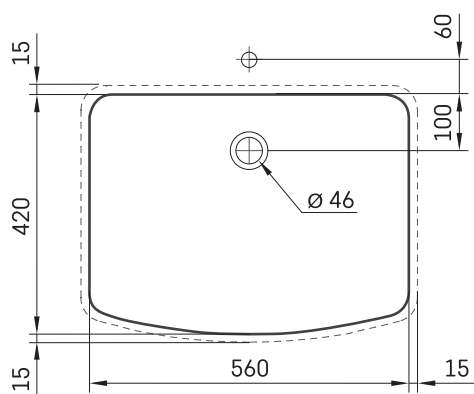

Piano MTM

INFORMAZIONI TECNICHE

Dimensione: 700-2200 x 550-600 mm, h = 25-150 mm

DISEGNI TECNICI

Ūnijas iela 12a,
Rīga, Latvija

Apskatīt produktu: