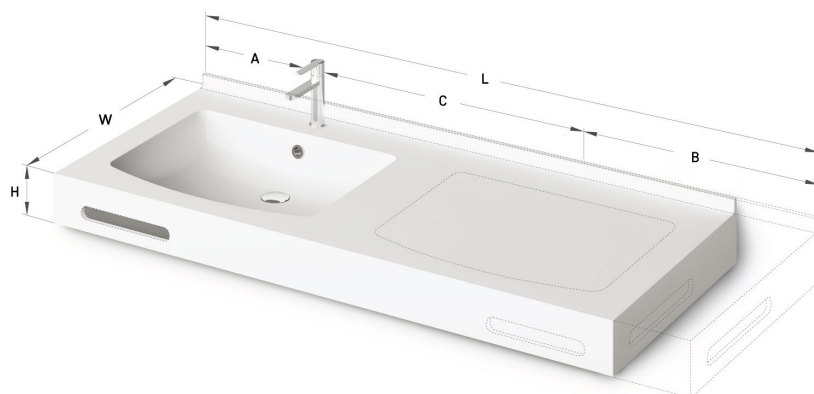

Piano MTM

INFORMAZIONI TECNICHE

Dimensione: 700-2200 x 550-600 mm, h = 25-150 mm

DISEGNI TECNICI

Ūnijas iela 12a,
Rīga, Latvija

Apskatīt produktu: