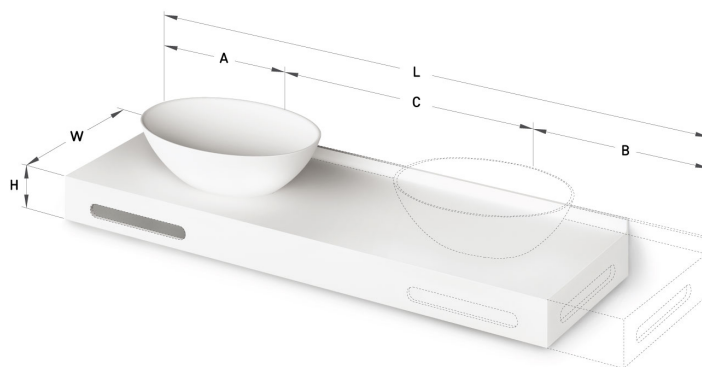

Perla ON-TOP MTM

INFORMAZIONI TECNICHE

Dimensione: 550-2200 x 320-600 mm, h = 25-150 mm

DISEGNI TECNICI