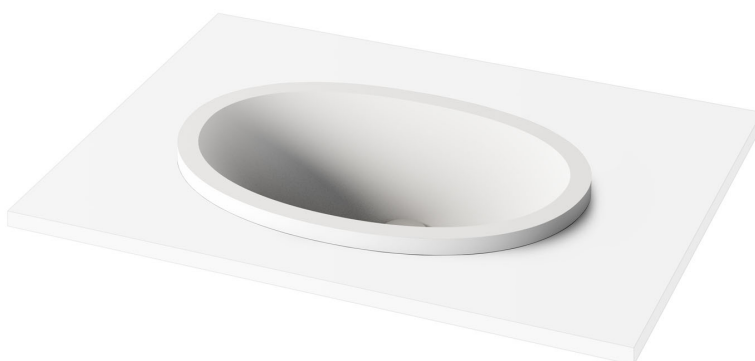

Ovo In

INFORMAZIONI TECNICHE

Dimensione: 550 x 372 mm, h = 170 mm

Peso: 8 kg

Segmento di prodotto: CORE

Opzionale:

Scarico sempre aperto con copertura in Silkstone®:
DEIZSNOP/00

DISEGNI TECNICI