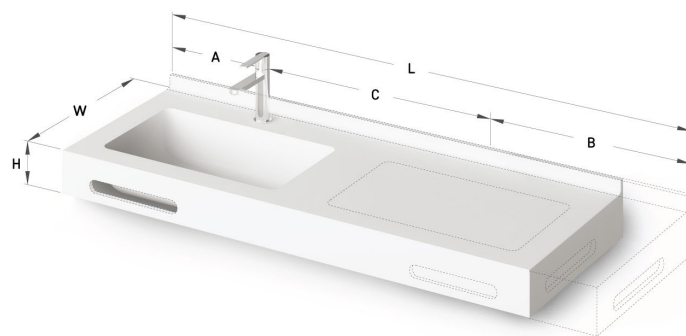

## INFORMAZIONI TECNICHE

Dimensione: 600-2200 x 420-500 mm, h = 25-150 mm

Segmento di prodotto: 