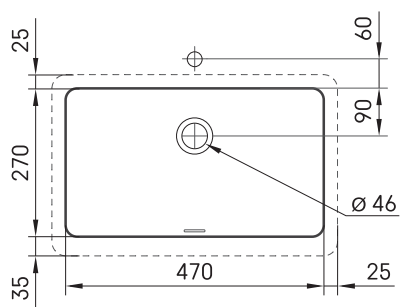

DISEGNI TECNICI

Ūnijas iela 12a,
Rīga, Latvija

Apskatīt produktu: