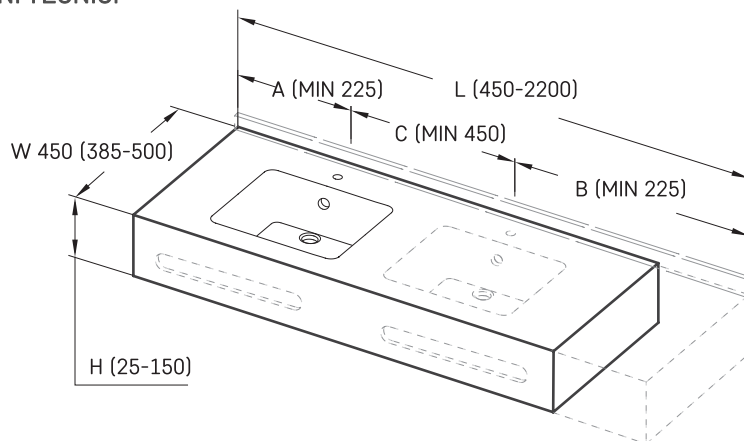

Opus Mini MTM

INFORMAZIONI TECNICHE

Dimensione: 450-2200 x 420-500 mm, h = 25-150 mm

DISEGNI TECNICI

Ūnijas iela 12a,
Rīga, Latvija

Apskatīt produktu: