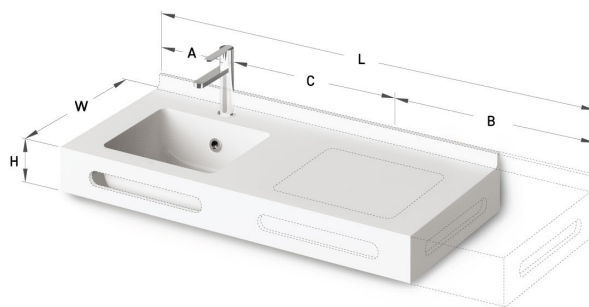

Opus Mini MTM

INFORMAZIONI TECNICHE

Dimensione: 450-2200 x 420-500 mm, h = 25-150 mm

DISEGNI TECNICI

Ūnijas iela 12a,
Rīga, Latvija

Apskatīt produktu: