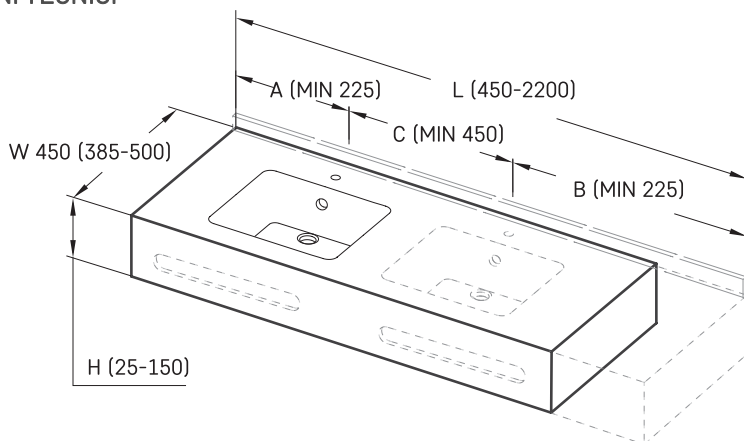

DISEGNI TECNICI

Ūnijas iela 12a,
Rīga, Latvija

Apskatīt produktu: