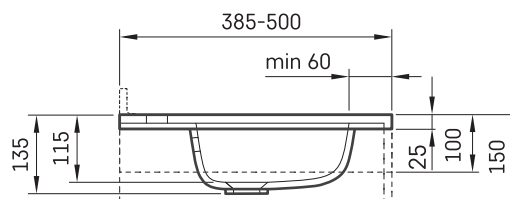

Opus Mini MTM

INFORMAZIONI TECNICHE

Dimensione: 450-2200 x 420-500 mm, h = 25-150 mm

DISEGNI TECNICI

Ūnijas iela 12a,
Rīga, Latvija

Apskatīt produktu: