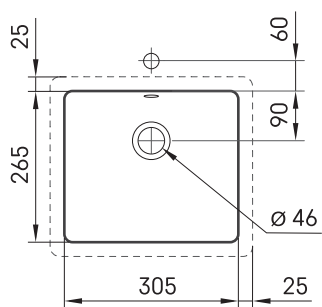

DISEGNI TECNICI

Ūnijas iela 12a,
Rīga, Latvija

Apskatīt produktu: