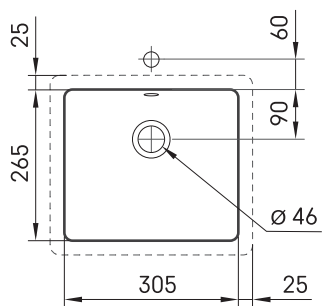

Opus Mini MTM

INFORMAZIONI TECNICHE

Dimensione: 450-2200 x 420-500 mm, h = 25-150 mm

DISEGNI TECNICI

Ūnijas iela 12a,
Rīga, Latvija

Apskatīt produktu: