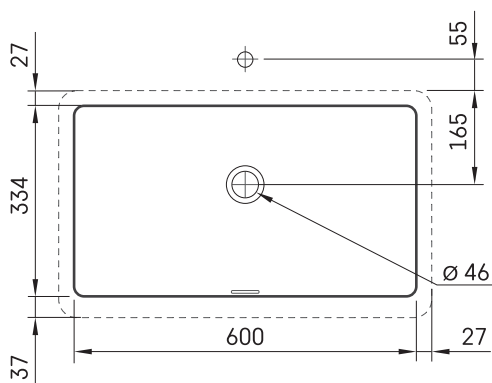

Opus Grande MTM

INFORMAZIONI TECNICHE

Dimensione: 700-2000 x 490-550 mm, h = 25-150 mm

DISEGNI TECNICI

Ūnijas iela 12a,
Rīga, Latvija

Apskatīt produktu: