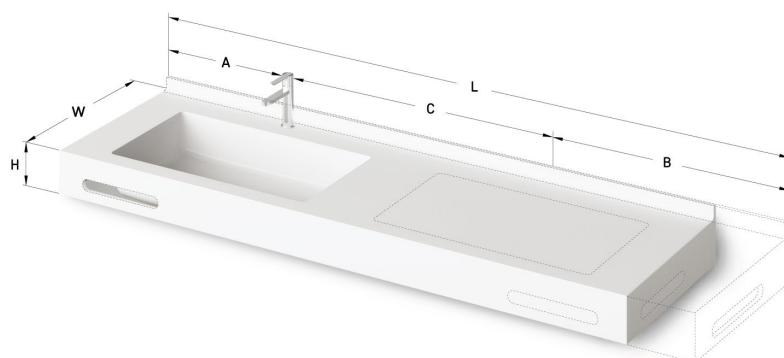

Opus Grande MTM

INFORMAZIONI TECNICHE

Dimensione: 700-2000 x 490-550 mm, h = 25-150 mm

DISEGNI TECNICI

Ūnijas iela 12a,
Rīga, Latvija

Apskatīt produktu: