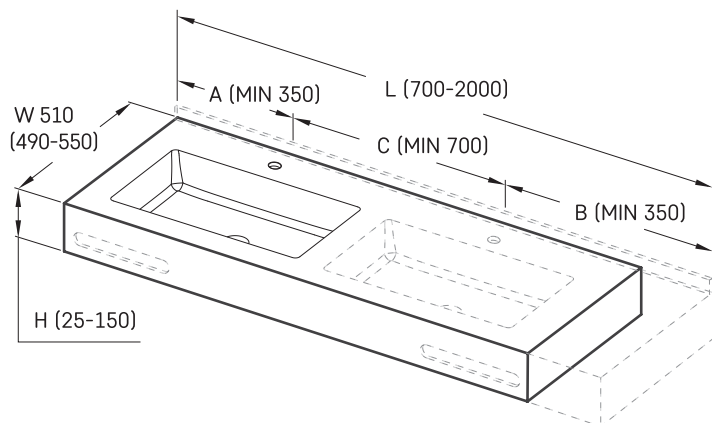

Opus Grande MTM

INFORMAZIONI TECNICHE

Dimensione: 700-2000 x 490-550 mm, h = 25-150 mm

DISEGNI TECNICI

Ūnijas iela 12a,
Rīga, Latvija

Apskatīt produktu: