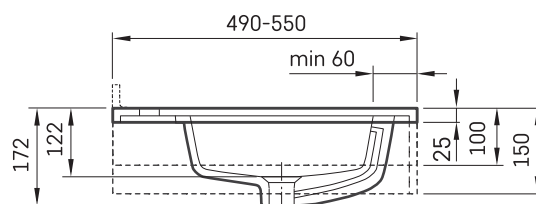

Opus Grande MTM

INFORMAZIONI TECNICHE

Dimensione: 700-2000 x 490-550 mm, h = 25-150 mm

DISEGNI TECNICI

Ūnijas iela 12a,
Rīga, Latvija

Apskatīt produktu: