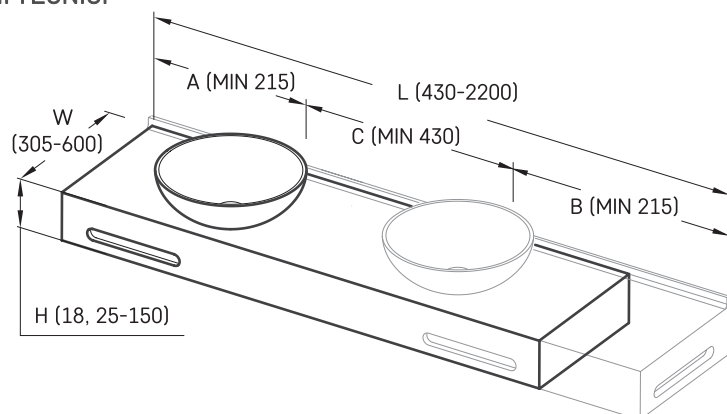

Round ON-TOP MTM

INFORMAZIONI TECNICHE

Dimensione: 430 x 305 mm, h = 25 mm

Segmento di prodotto: 

DISEGNI TECNICI

Ūnijas iela 12a,
Rīga, Latvija

Apskatīt produktu: