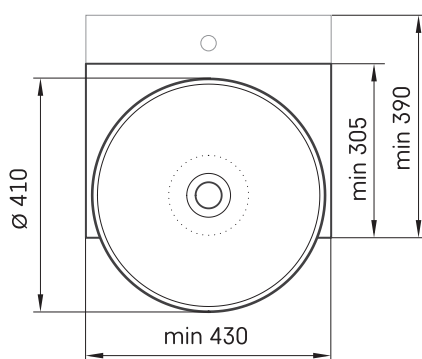

Round ON-TOP MTM

INFORMAZIONI TECNICHE

Dimensione: 430 x 305 mm, h = 25 mm

Segmento di prodotto: 

DISEGNI TECNICI

Ūnijas iela 12a,
Rīga, Latvija

Apskatīt produktu: