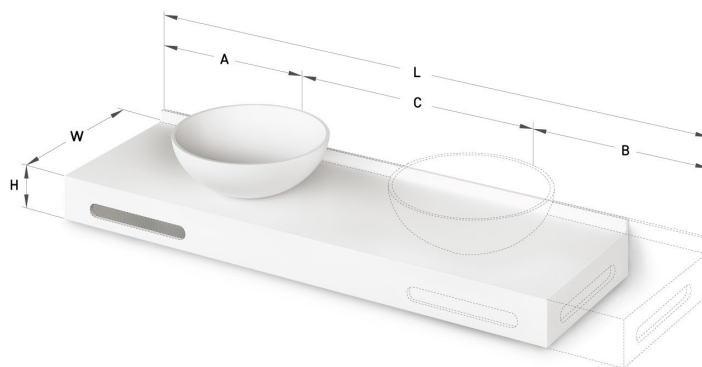

Round ON-TOP MTM

INFORMAZIONI TECNICHE

Dimensione: 430 x 305 mm, h = 25 mm

Segmento di prodotto: 

DISEGNI TECNICI

Ūnijas iela 12a,
Rīga, Latvija

Apskatīt produktu: