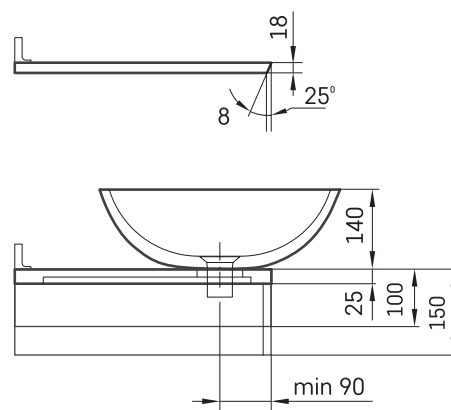

Round ON-TOP MTM

INFORMAZIONI TECNICHE

Dimensione: 430 x 305 mm, h = 25 mm

Segmento di prodotto: 

DISEGNI TECNICI

Ūnijas iela 12a,
Rīga, Latvija

Apskatīt produktu: