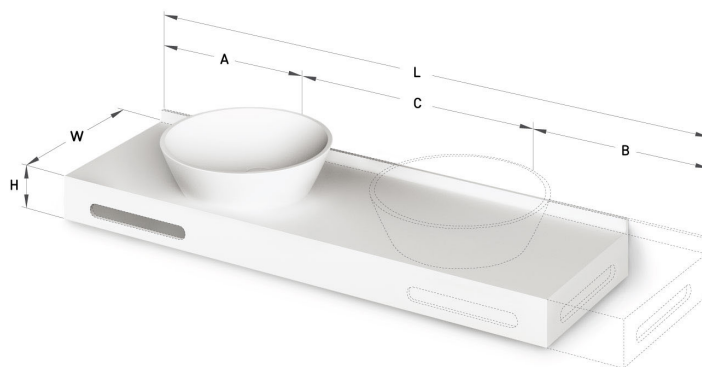

Deco ON-TOP MTM

INFORMAZIONI TECNICHE

Dimensione: 470-2200 x 415-600 mm, h = 25-150 mm

Segmento di prodotto: 

DISEGNI TECNICI