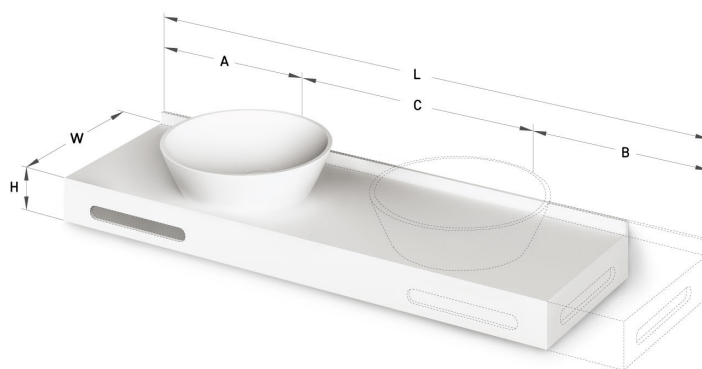

Deco ON-TOP MTM

INFORMAZIONI TECNICHE

Dimensione: 470-2200 x 415-600 mm, h = 25-150 mm

Segmento di prodotto: 

DISEGNI TECNICI