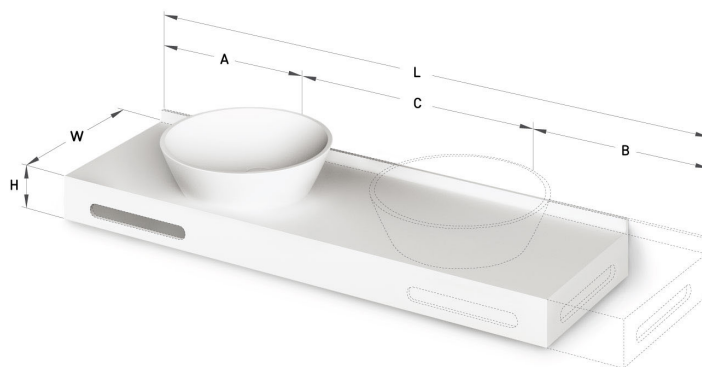

Deco ON-TOP MTM