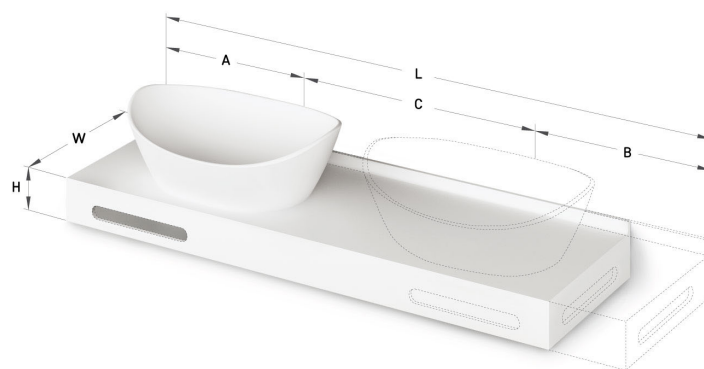

Amore ON-TOP MTM

INFORMAZIONI TECNICHE

Dimensione: 630-2200 x 355-600 mm, h = 25-150 mm

Segmento di prodotto: 

DISEGNI TECNICI