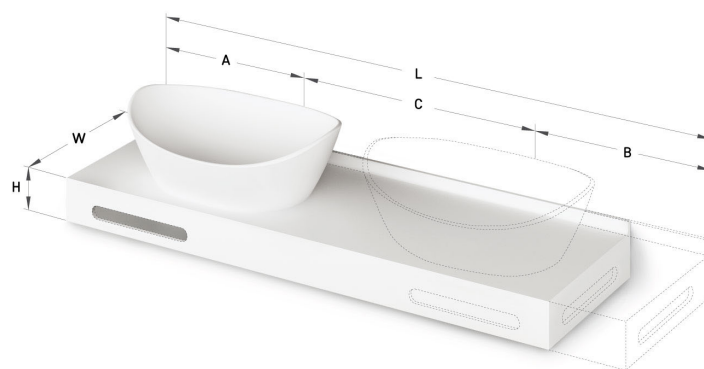

Amore ON-TOP MTM