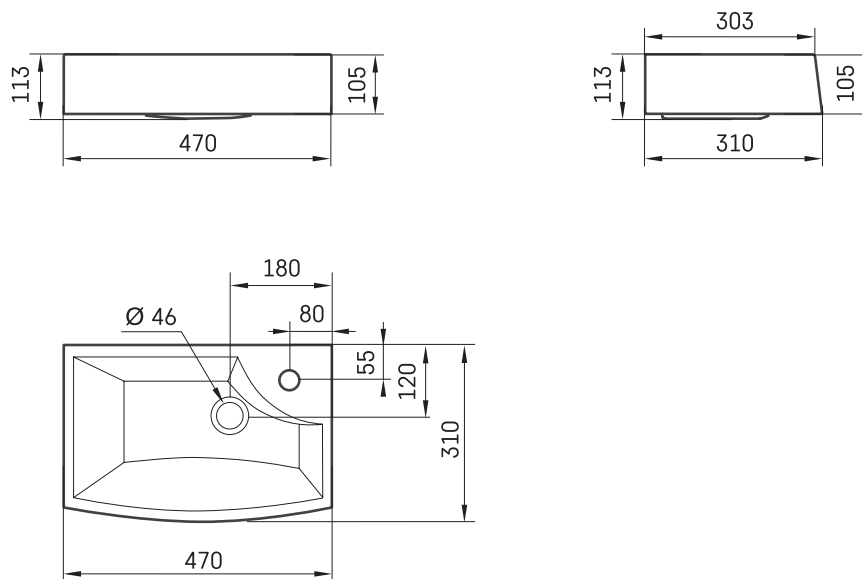

Step Mini

INFORMAZIONI TECNICHE

Dimensione: 470 x 310 mm, h = 105 mm

Peso: 9 kg

Opzionale:

Staffe, 2 pz., bianche: IZKMST/00

DISEGNI TECNICI

Apskatīt produktu: