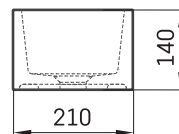

MI D

INFORMAZIONI TECNICHE

Dimensione: 400 x 210 mm, h = 140 mm

Peso: 8 kg

Opzionale:

Scarico sempre aperto con copertura in Silkstone®:
DEIZSNOP/00

DISEGNI TECNICI

Apskatīt produktu: