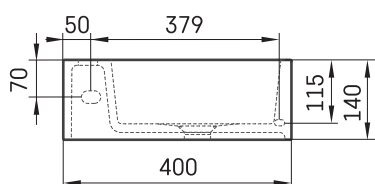

MI D

INFORMAZIONI TECNICHE

Dimensione: 400 x 210 mm, h = 140 mm

Peso: 8 kg

Opzionale:

Scarico sempre aperto con copertura in Silkstone®:
DEIZSNOP/00

DISEGNI TECNICI

Apskatīt produktu: