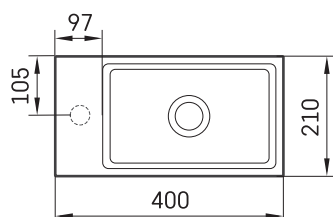

MI D

INFORMAZIONI TECNICHE

Dimensione: 400 x 210 mm, h = 140 mm

Peso: 8 kg

Opzionale:

Scarico sempre aperto con copertura in Silkstone®:
DEIZSNOP/00

DISEGNI TECNICI

Apskatīt produktu: