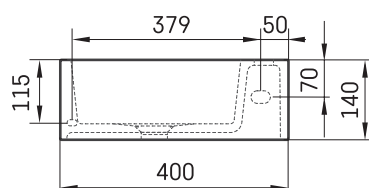

DISEGNI TECNICI