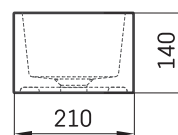

DISEGNI TECNICI