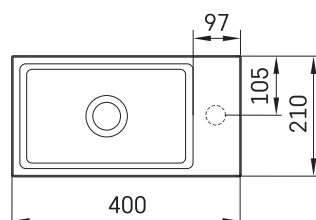

DISEGNI TECNICI