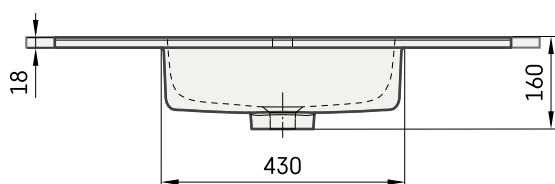

Loto Mini 80

INFORMAZIONI TECNICHE

Dimensione: 800 x 400 mm, h = 18 mm

Peso: 25 kg

Opzionale:

Staffe 310 mm: IZKSS310GB1/00

Scarico sempre aperto in metallo, con copertura cromata: L2264

Scarico sempre aperto con copertura in Cast Stone: DKIZPBNOP/xx

DISEGNI TECNICI

Apskatīt produktu: