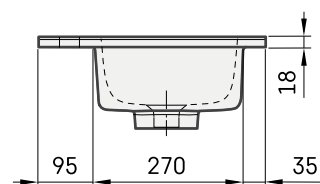

Loto Mini 80

INFORMAZIONI TECNICHE

Dimensione: 800 x 400 mm, h = 18 mm

Peso: 25 kg

Opzionale:

Staffe 310 mm: IZKSS310GB1/00

Scarico sempre aperto in metallo, con copertura cromata: L2264

Scarico sempre aperto con copertura in Cast Stone: DKIZPBNOP/xx

DISEGNI TECNICI

Apskatīt produktu: