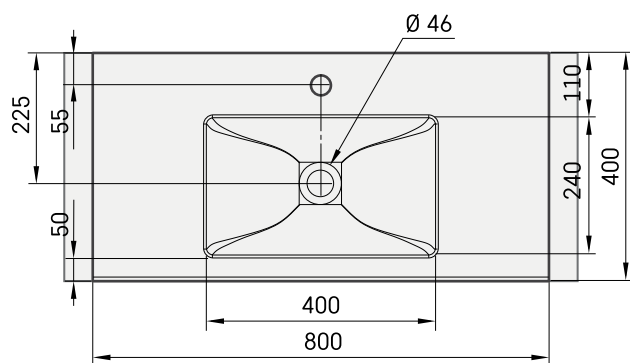

Loto Mini 80

INFORMAZIONI TECNICHE

Dimensione: 800 x 400 mm, h = 18 mm

Peso: 25 kg

Opzionale:

Staffe 310 mm: IZKSS310GB1/00

Scarico sempre aperto in metallo, con copertura cromata: L2264

Scarico sempre aperto con copertura in Cast Stone: DKIZPBNOP/xx

DISEGNI TECNICI

Apskatīt produktu: